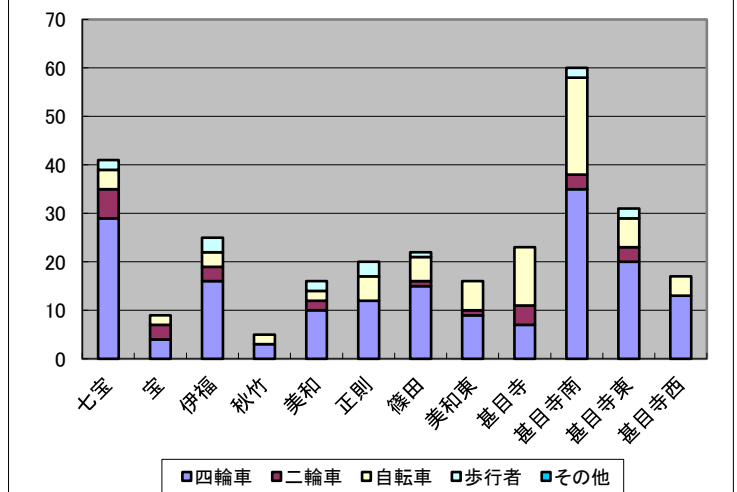

(2) 当事者別死傷者数

(人)

学区	四輪車	二輪車	自転車	歩行者	その他	合計
七宝	29	6	4	2	0	41
宝	4	3	2	0	0	9
伊福	16	3	3	3	0	25
秋竹	3	0	2	0	0	5
美和	10	2	2	2	0	16
正則	12	0	5	3	0	20
篠田	15	1	5	1	0	22
美和東	9	1	6	0	0	16
甚目寺	7	4	12	0	0	23
甚目寺南	35	3	20	2	0	60
甚目寺東	20	3	6	2	0	31
甚目寺西	13	0	4	0	0	17
合計	173	26	71	15	0	285