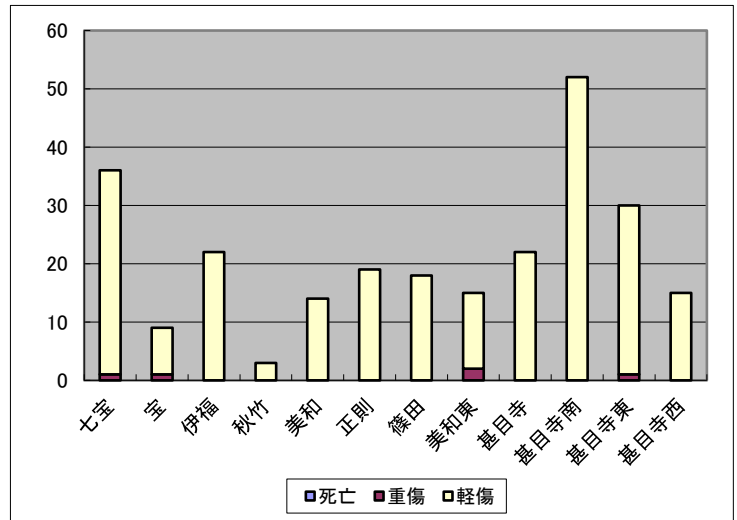

あま市内交通事故発生状況（令和7年 11 月末）

令和7年12月8日
津島警察署

1 津島警察署管内交通事故発生状況

		死亡	重傷	軽傷	合計
件数	津島署	2 (-4)	13 (-5)	631 (+97)	646 (+88)
	あま市	0 (-3)	5 (-3)	250 (+28)	255 (+22)
人数	津島署	2 (-4)	14 (-4)	718 (+98)	734 (+90)
	あま市	0 (-3)	5 (-3)	280 (+37)	285 (+31)

2 あま市内交通事故発生状況

(1) 発生件数

(件)

学区	死亡	重傷	軽傷	合計
七宝	0	1	35	36
宝	0	1	8	9
伊福	0	0	22	22
秋竹	0	0	3	3
美和	0	0	14	14
正則	0	0	19	19
篠田	0	0	18	18
美和東	0	2	13	15
甚目寺	0	0	22	22
甚目寺南	0	0	52	52
甚目寺東	0	1	29	30
甚目寺西	0	0	15	15
合計	0	5	250	255