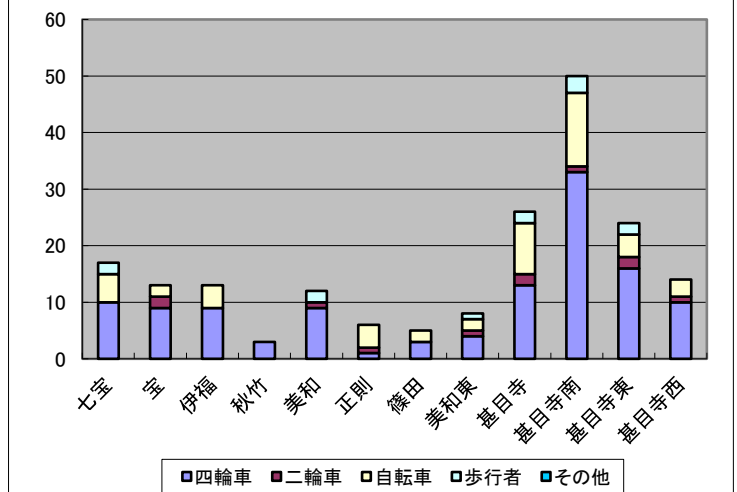

(2) 当事者別死傷者数 (人)

学区	四輪車	二輪車	自転車	歩行者	その他	合計
七宝	10	0	5	2	0	17
宝	9	2	2	0	0	13
伊福	9	0	4	0	0	13
秋竹	3	0	0	0	0	3
美和	9	1	0	2	0	12
正則	1	1	4	0	0	6
篠田	3	0	2	0	0	5
美和東	4	1	2	1	0	8
甚目寺	13	2	9	2	0	26
甚目寺南	33	1	13	3	0	50
甚目寺東	16	2	4	2	0	24
甚目寺西	10	1	3	0	0	14
合計	120	11	48	12	0	191