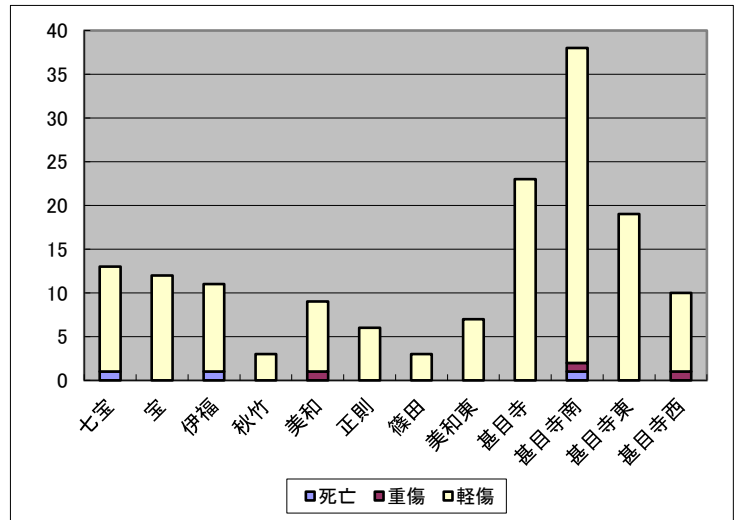

あま市内交通事故発生状況（令和3年 9 月末）

令和3年10月8日
津島警察署

1 津島警察署管内交通事故発生状況

		死亡	重傷	軽傷	合計
件数	津島署	5 (+2)	13 (-2)	408 (-84)	426 (-84)
	あま市	3 (+3)	3 (0)	148 (-25)	154 (-22)
人数	津島署	5 (+2)	16 (0)	507 (-108)	528 (-106)
	あま市	3 (+3)	6 (+3)	182 (-26)	191 (-20)

2 あま市内交通事故発生状況

(1) 発生件数 (件)

学区	死亡	重傷	軽傷	合計
七宝	1	0	12	13
宝	0	0	12	12
伊福	1	0	10	11
秋竹	0	0	3	3
美和	0	1	8	9
正則	0	0	6	6
篠田	0	0	3	3
美和東	0	0	7	7
甚目寺	0	0	23	23
甚目寺南	1	1	36	38
甚目寺東	0	0	19	19
甚目寺西	0	1	9	10
合計	3	3	148	154