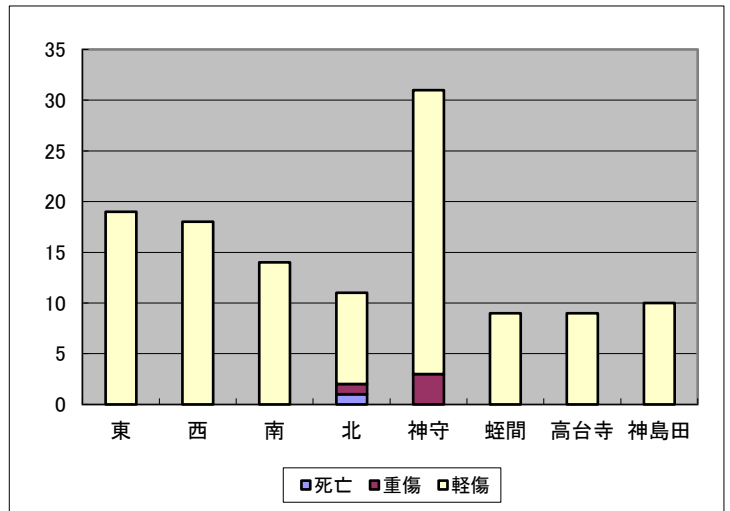

津島市内交通事故発生状況（令和3年 9 月末）

令和3年10月8日
津島警察署

1 津島警察署管内交通事故発生状況

		死亡	重傷	軽傷	合計
件数	津島署	5 (+2)	13 (-2)	408 (-84)	426 (-84)
	津島市	1 (0)	4 (-1)	116 (-3)	121 (-4)
人数	津島署	5 (+2)	16 (0)	507 (-108)	528 (-106)
	津島市	1 (0)	4 (-1)	139 (-5)	144 (-6)

2 津島市内交通事故発生状況

(1) 発生件数

(件)

学区	死亡	重傷	軽傷	合計
東	0	0	19	19
西	0	0	18	18
南	0	0	14	14
北	1	1	9	11
神守	0	3	28	31
蛭間	0	0	9	9
高台寺	0	0	9	9
神島田	0	0	10	10
合計	1	4	116	121

(2) 当事者別死傷者数

(人)

学区	四輪車	二輪車	自転車	歩行者	その他	合計
東	17	2	5	2	0	26
西	16	0	6	1	0	23
南	11	1	4	1	0	17
北	7	1	1	2	0	11
神守	27	5	4	1	0	37
蛭間	6	2	1	0	0	9
高台寺	6	1	0	2	0	9
神島田	10	1	0	1	0	12
合計	100	13	21	10	0	144

(3) 年齢別死傷者数

(人)

	子ども ～5歳	子ども 6～12歳	子ども 13～15歳	若者 16～24	一般 25～64	高齢者 65歳～	合計
東	1	2	0	4	15	4	26
西	0	0	1	6	10	6	23
南	0	0	1	2	12	2	17
北	0	0	0	0	7	4	11
神守	0	2	1	5	26	3	37
蛭間	0	0	0	0	7	2	9
高台寺	0	0	0	1	4	4	9
神島田	0	1	0	2	8	1	12
合計	1	5	3	20	89	26	144