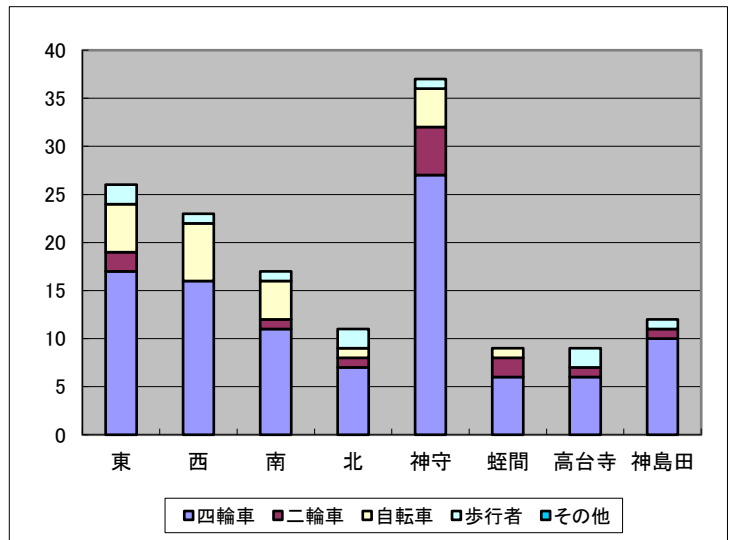

津島市内交通事故発生状況（令和3年 9 月末）

令和3年10月8日
津島警察署

1 津島警察署管内交通事故発生状況

		死亡	重傷	軽傷	合計
件数	津島署	5 (+2)	13 (-2)	408 (-84)	426 (-84)
	津島市	1 (0)	4 (-1)	116 (-3)	121 (-4)
人数	津島署	5 (+2)	16 (0)	507 (-108)	528 (-106)
	津島市	1 (0)	4 (-1)	139 (-5)	144 (-6)

2 津島市内交通事故発生状況

(1) 発生件数

(件)

学区	死亡	重傷	軽傷	合計
東	0	0	19	19
西	0	0	18	18
南	0	0	14	14
北	1	1	9	11
神守	0	3	28	31
蛭間	0	0	9	9
高台寺	0	0	9	9
神島田	0	0	10	10
合計	1	4	116	121

(2) 当事者別死傷者数

(人)

学区	四輪車	二輪車	自転車	歩行者	その他	合計
東	17	2	5	2	0	26
西	16	0	6	1	0	23
南	11	1	4	1	0	17
北	7	1	1	2	0	11
神守	27	5	4	1	0	37
蛭間	6	2	1	0	0	9
高台寺	6	1	0	2	0	9
神島田	10	1	0	1	0	12
合計	100	13	21	10	0	144

(3) 年齢別死傷者数

(人)

	子ども ～5歳	子ども 6～12歳	子ども 13～15歳	若者 16～24	一般 25～64	高齢者 65歳～	合計
東	1	2	0	4	15	4	26
西	0	0	1	6	10	6	23
南	0	0	1	2	12	2	17
北	0	0	0	0	7	4	11
神守	0	2	1	5	26	3	37
蛭間	0	0	0	0	7	2	9
高台寺	0	0	0	1	4	4	9
神島田	0	1	0	2	8	1	12
合計	1	5	3	20	89	26	144