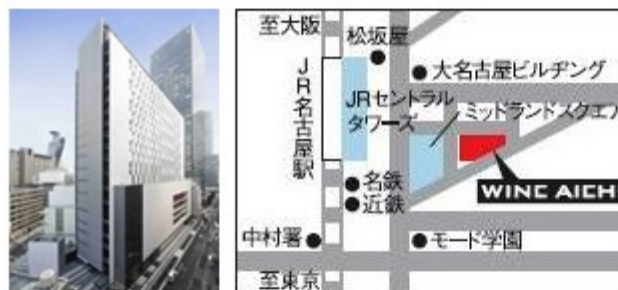

愛知県産業労働センターとは

愛知県産業労働センターは、「中小企業の経営・創業支援」、「国際ビジネス支援」、「新たな雇用の創出促進」など、多様な産業・労働支援を図るための拠点として誕生。名古屋駅からすぐという好立地と、大小のホールや展示場、多種多様な会議室という複合機能を活かし、愛知県の産業・労働支援拠点となっている。また、同センターの整備は、建物の解体、設計、建設、維持管理、運営までの一連の業務を民間企業が実施し、トータルコストの削減、サービス水準の向上を図っている。

●愛知県産業労働センターの詳細情報は <http://www.winc-aichi.jp/>