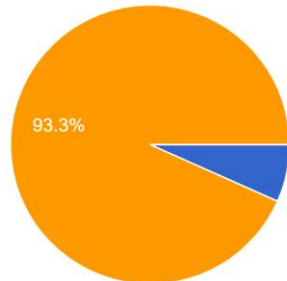

第2章試験結果グラフ

Yang Salah Dari ホウ・レン・ソウ Adalah ホウ・レン・ソウでただしくないのは

15 件の回答

正解率：93.3%

- ほうこく Melapor
- れんらく Menginformasikan
- そうじ Membersihkan

Hal yang salah Dalam Peraturan Menggunakan baju adalah 服装のルールで正しくないのは？

15 件の回答

正解率：93.3%

- せいけつかんのあるふくそう Baju yang rapih dan Berserih
- しごとにあっていないふくそう Baju yang tidak cocok buat bekerja
- かいしゃからもらったふくそう Memakai baju kerja sesuai perusahaan

Pilih Yang Benar Mengenai waktu di Jepang じかんについて、ただしいのをえらびましょう