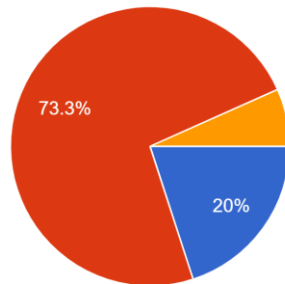

あさかいしゃに行くとき、ねぼうしました。会社の人に ホウレンソウでどうしますか？ Jika
kalian kesaiangan Pagi2 Apayang akan Kalian Lakukan dgn ホウレンソウ ke perusahaan

15 件の回答

正解率：73.3%