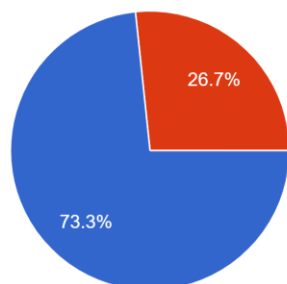

第2章試験結果グラフ

Yang Salah Dari ホウ・レン・ソウ Adalah ホウ・レン・ソウでただしくないのは

15 件の回答

正解率：93.3%

- ほうこく Melapor
- れんらく Menginformasikan
- そうじ Membersihkan

Hal yang salah Dalam Peraturan Menggunakan baju adalah 服装のルールで正しくないのは？

15 件の回答

正解率：93.3%

- せいけつかんのあるふくそう Baju yang rapih dan Berserih
- しごとにあっていないふくそう Baju yang tidak cocok buat bekerja
- かいしゃからもらったふくそう Memakai baju kerja sesuai perusahaan

Pilih Yang Benar Mengenai waktu di Jepang じかんについて、ただしいのをえらびましょう

15 件の回答

正解率：26.7%

- じかんがとれないひと Adalah Oorang yang Tidak bisa nepati waktu
- じかんどおりにできるひと Adalah Orang Yang Bisa Tepat Waktu
- じかんとをまもれないひと Adalah Orang yang baik

Pilih Yang Benar Mengenai waktu di Jepang じかんについて、ただしいのをえらびましょう