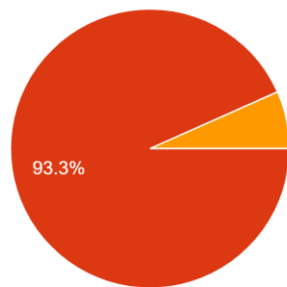

第2章試験結果グラフ

Yang Salah Dari ホウ・レン・ソウ Adalah ホウ・レン・ソウでただしくないのは

15 件の回答

正解率：93.3%

- ほうこく Melapor
- れんらく Menginformasikan
- そうじ Membersihkan

Hal yang salah Dalam Peraturan Menggunakan baju adalah 服装のルールで正しくないのは？

15 件の回答

正解率：93.3%

- せいけつかんのあるふくそう Baju yang rapih dan Berserih
- しごとにあっていないふくそう Baju yang tidak cocok buat bekerja
- かいしゃからもらったふくそう Memakai baju kerja sesuai perusahaan

Pilih Yang Benar Mengenai waktu di Jepang じかんについて、ただしいのをえらびましょう