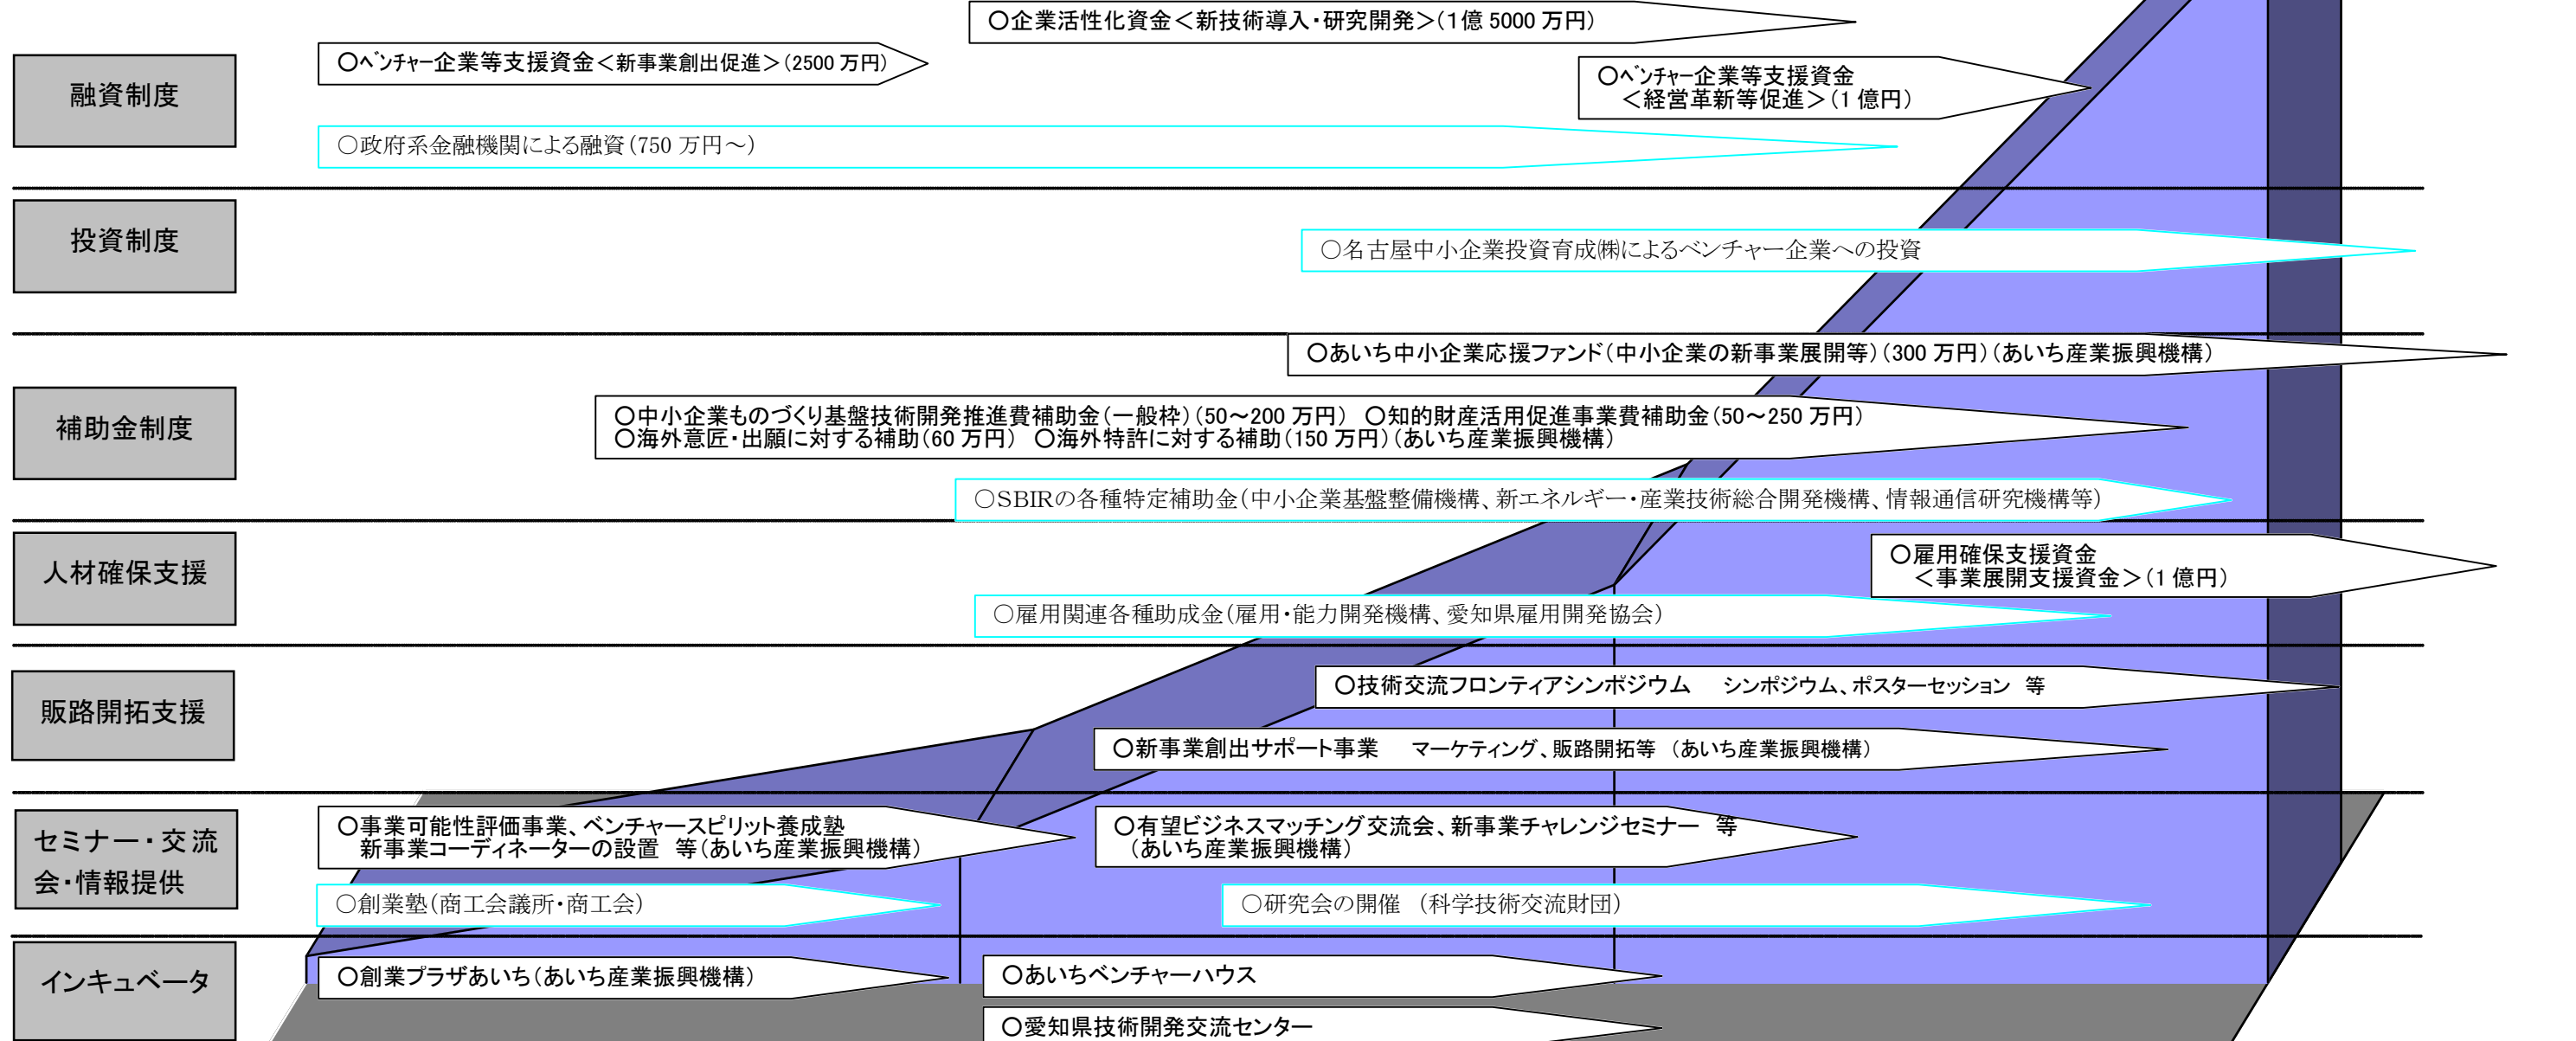

愛知県の創業・ベンチャー支援制度

スタートアップ期

創業初期

成長期

支援体制