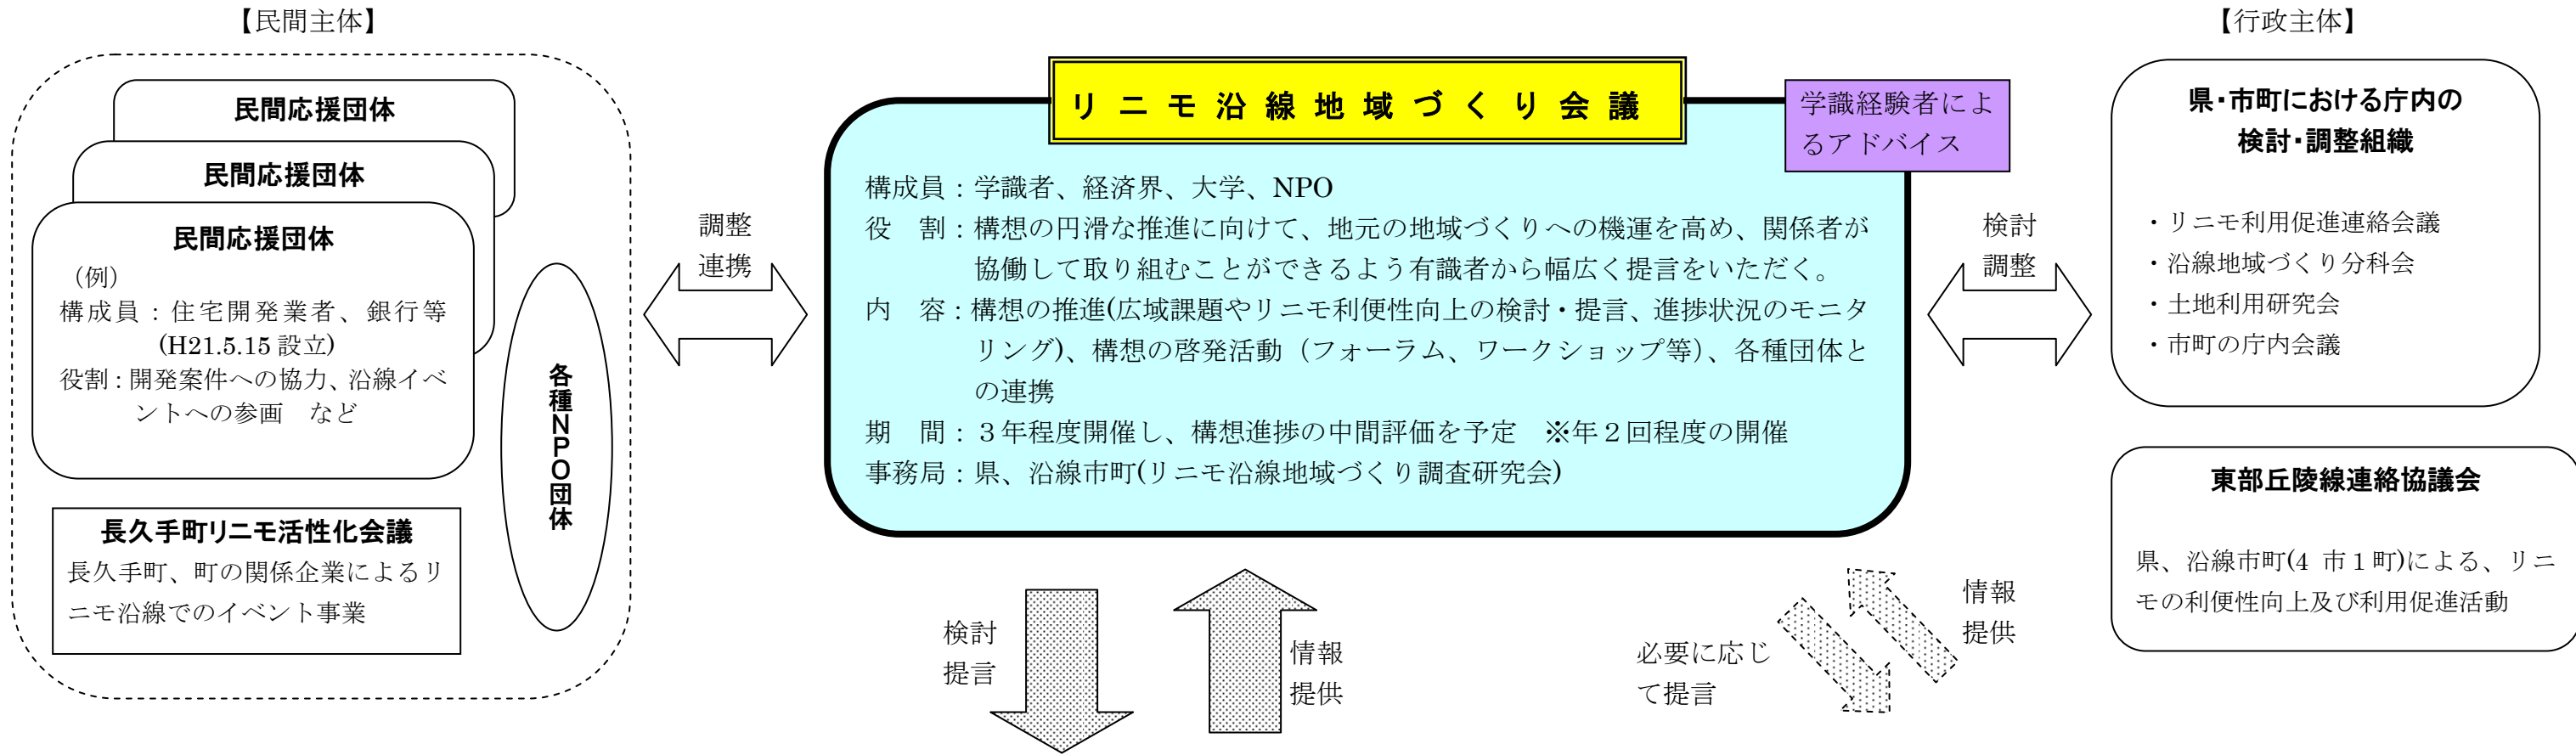

# リニモ沿線地域づくり会議について

## 広域的取組(主としてソフト分野)の推進

## 個別案件(主として開発分野)の推進

- 長久手中央土地区画整理事業の推進
- 公園西駅周辺整備の推進
- 公園の集客施設充実に向けた推進
- 八草地区整備の推進
- など