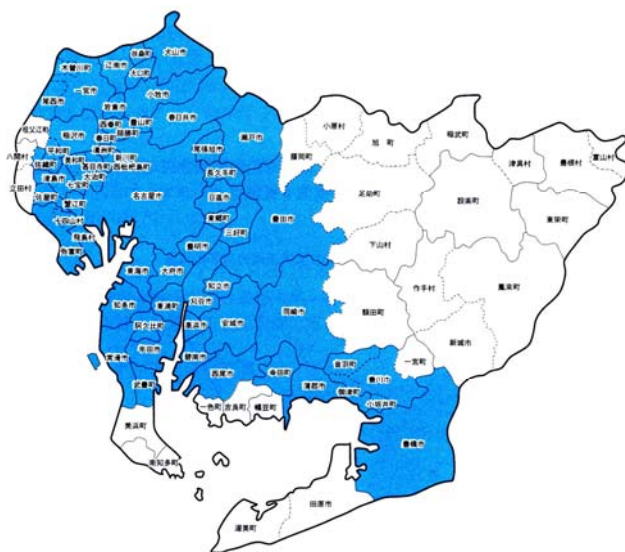

<参考> 自動車NO_x・PM法に基づく車種規制

対策地域（左図網掛け部分）内では、トラック、バス等に関して、特別の排出ガス基準に適合しない車（車種規制非適合車）は、車検証の交付が受けられない。

愛知県内61市町村（平成13年11月1日における行政区画）

名古屋市、豊橋市、岡崎市、一宮市、瀬戸市、半田市、春日井市、豊川市、津島市、碧南市、刈谷市、豊田市、安城市、西尾市、蒲郡市、犬山市、常滑市、江南市、尾西市、小牧市、稲沢市、東海市、大府市、知多市、知立市、尾張旭市、高浜市、岩倉市、豊明市、日進市、愛知郡、西春日井郡、丹羽郡、葉栗郡、中島郡平和町、海部郡七宝町、同郡美和町、同郡甚目寺町、同郡大治町、同郡蟹江町、同郡十四山村、同郡飛島村、同郡弥富町、同郡佐屋町、同郡佐織町、知多郡阿久比町、同郡東浦町、同郡武豊町、額田郡幸田町、西加茂郡三好町、宝飯郡音羽町、同郡小坂井町及び同郡御津町の区域