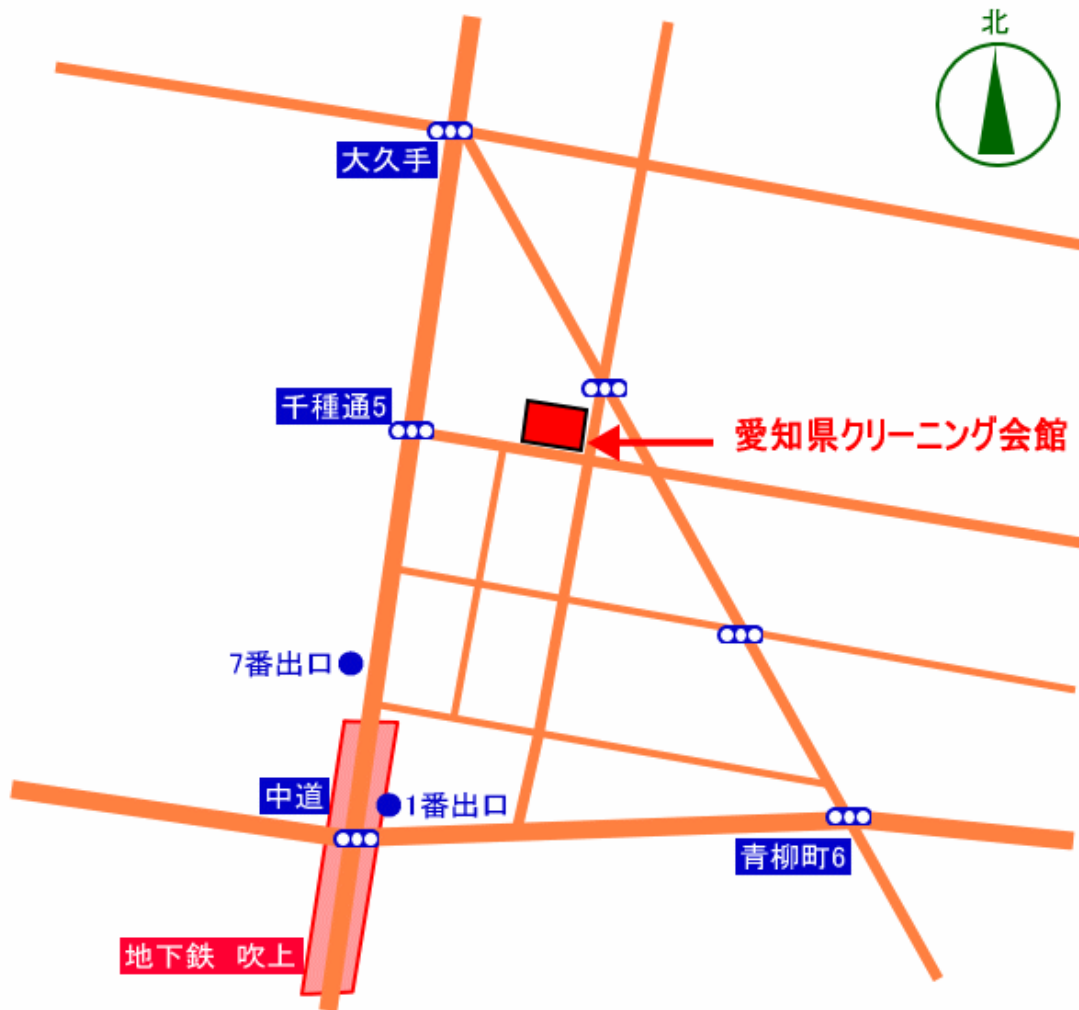

クリーニング師試験会場について

愛知県クリーニング会館（名古屋市千種区大久手町 5-11）

- 地下鉄「今池」下車徒歩 15 分
- 地下鉄「吹上」下車徒歩 7 分
- 市バス「大久手」下車徒歩 5 分