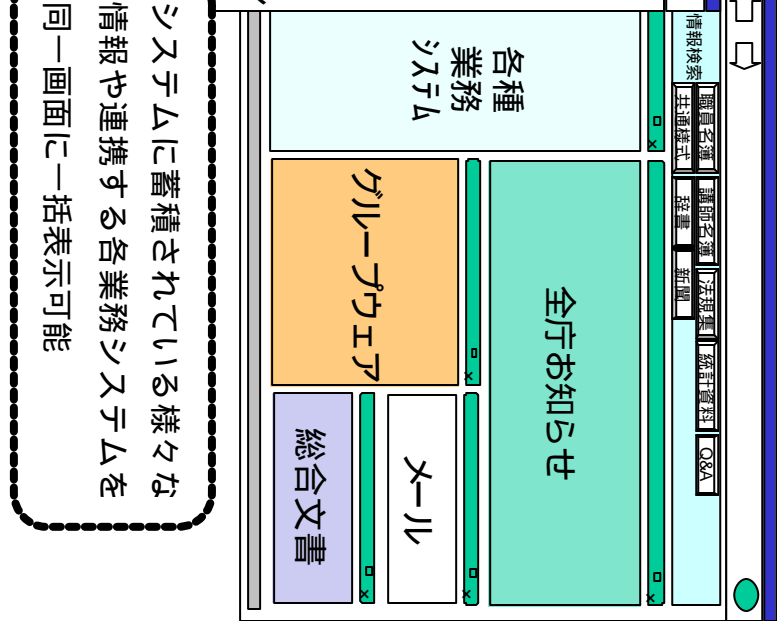

職員ポータルサイトのイメージ

職員ポータルサイトの機能構成

職員Aの画面

職員Bの画面

職員Cの画面

職員ポータルサイトの初期画面から、日常業務の中で活用する情報資源を機能効率的に利用できるようにするための環境を提供

なお、総務事務センタ一稼働時には、発生源入力のための画面及び関連情報を提供する予定