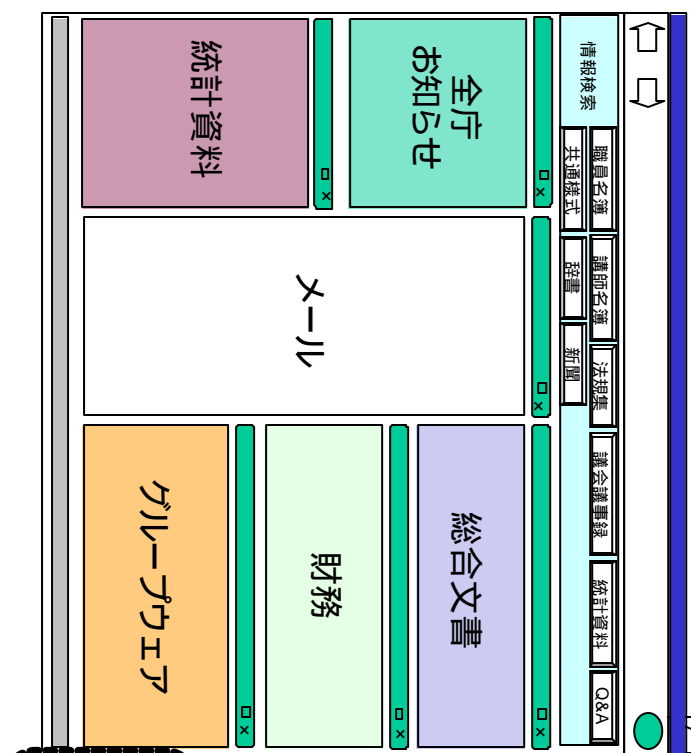

職員ポータルサイトのイメージ

職員ポータルサイトの機能構成

職員Aの画面

職員Bの画面

職員Cの画面

職員ポータルサイトの初期画面から、日常業務の中で活用する情報資源を機能効率的に利用できるようにするための環境を提供

なお、総務事務センタ一稼働時には、発生源入力のための画面及び関連情報を提供する予定