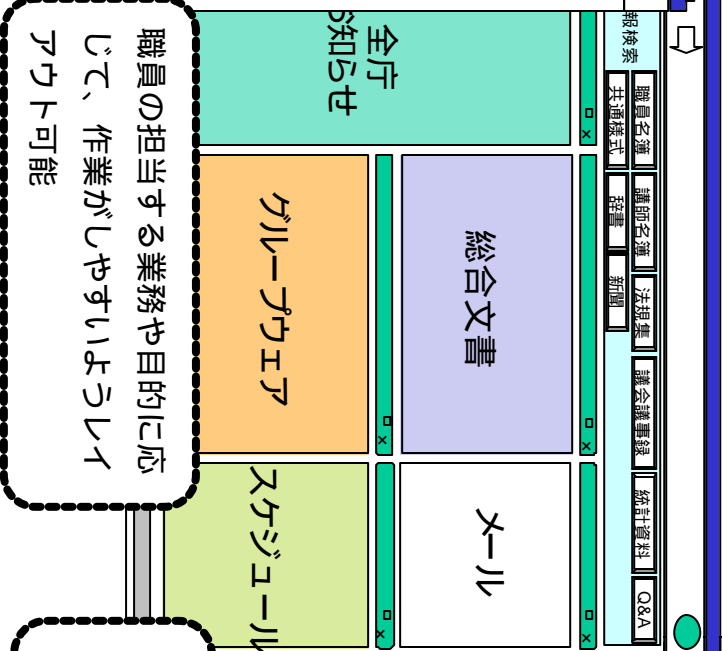

職員ポータルサイトのイメージ

職員ポータルサイトの機能構成

職員Aの画面

職員Bの画面

職員Cの画面

職員ポータルサイトの初期画面から、日常業務の中で活用する情報資源を機能効率的に利用できるようにするための環境を提供

なお、総務事務センタ一稼働時には、発生源入力のための画面及び関連情報を提供する予定