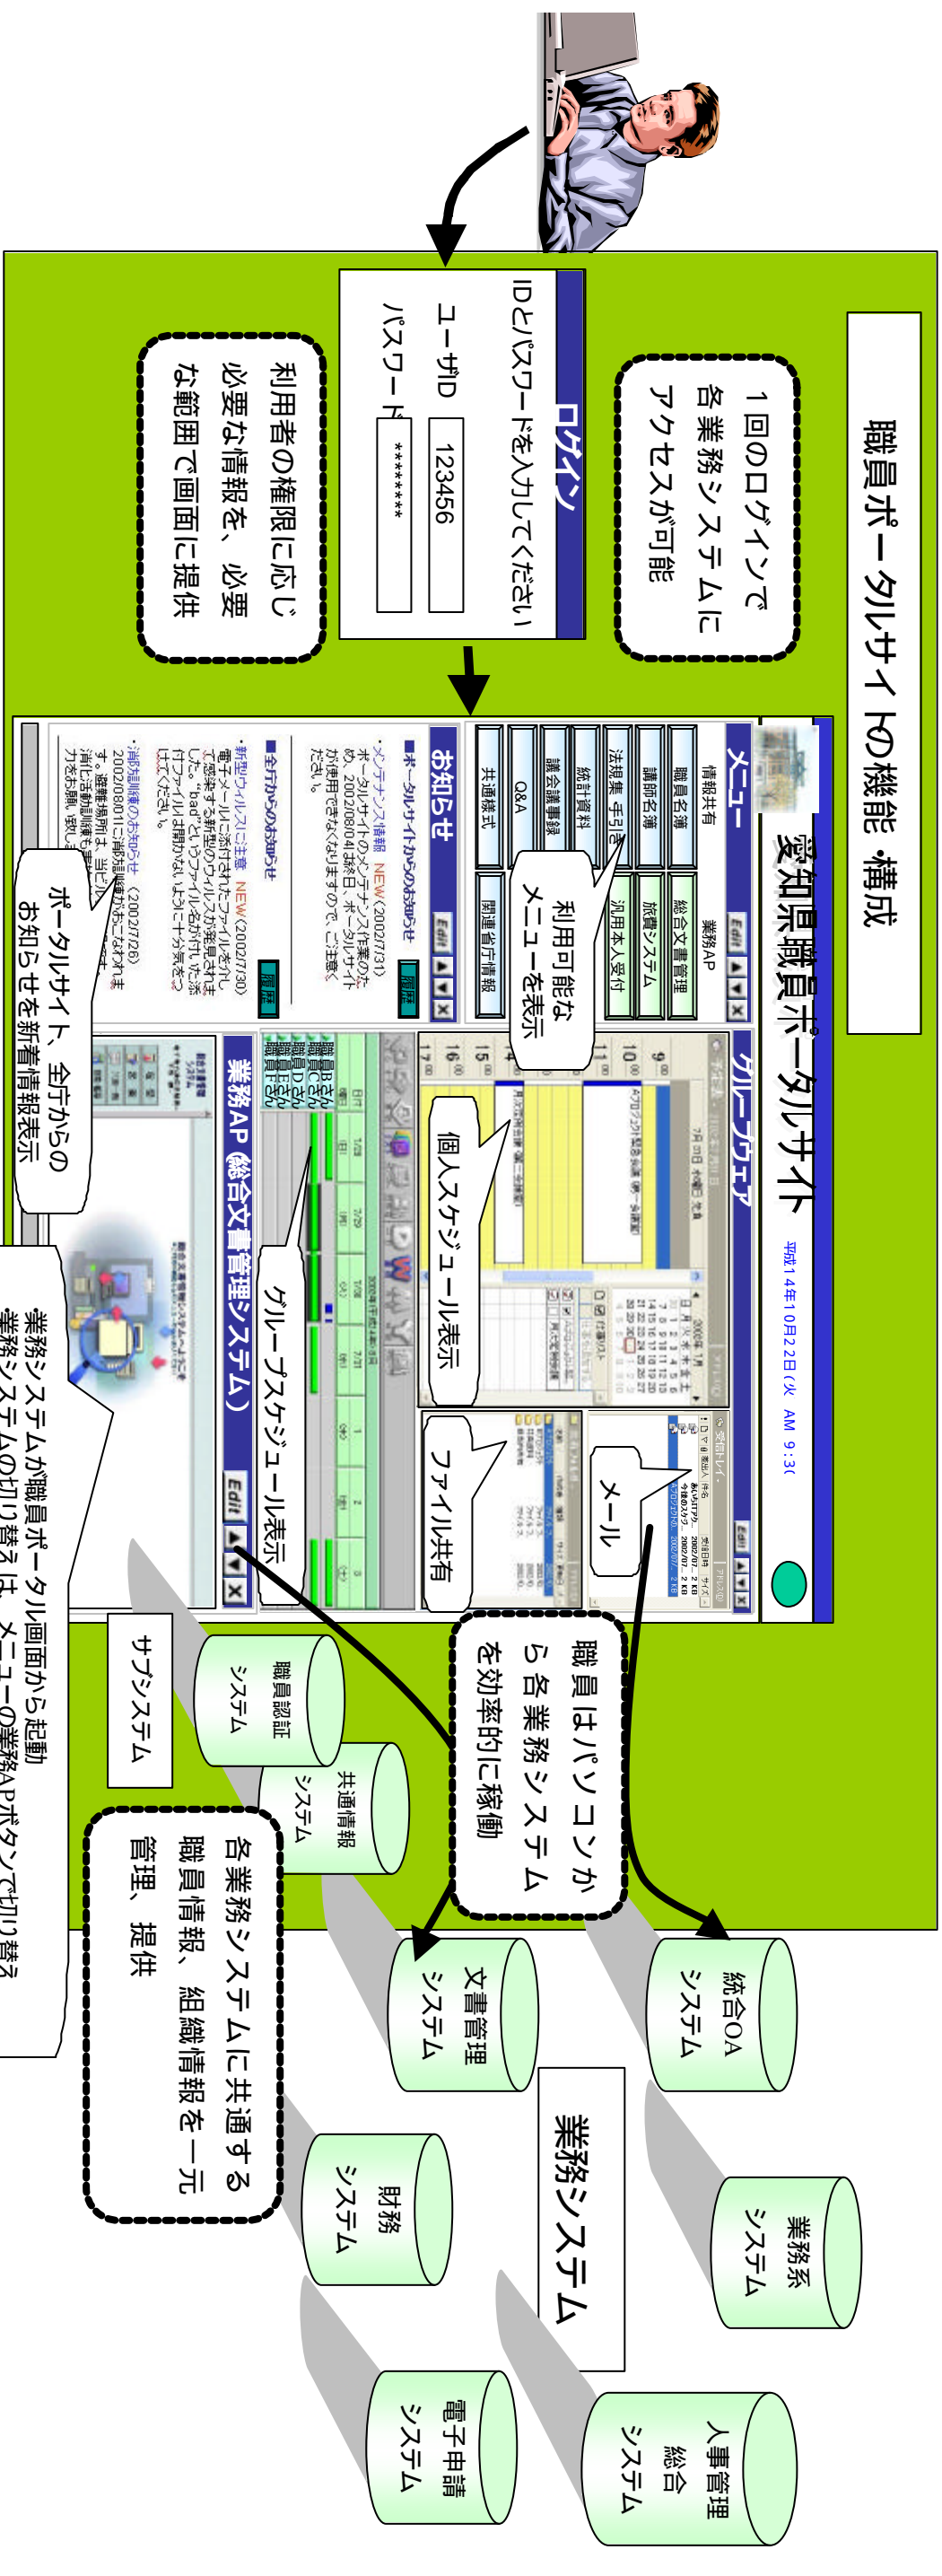

職員ポータルサイトのイメージ

職員ポータルサイトの機能構成

職員Aの画面

職員Bの画面

職員Cの画面

職員ポータルサイトの初期画面から、日常業務の中で活用する情報資源を機能効率的に利用できるようにするための環境を提供

なお、総務事務センタ一稼働時には、発生源入力のための画面及び関連情報を提供する予定