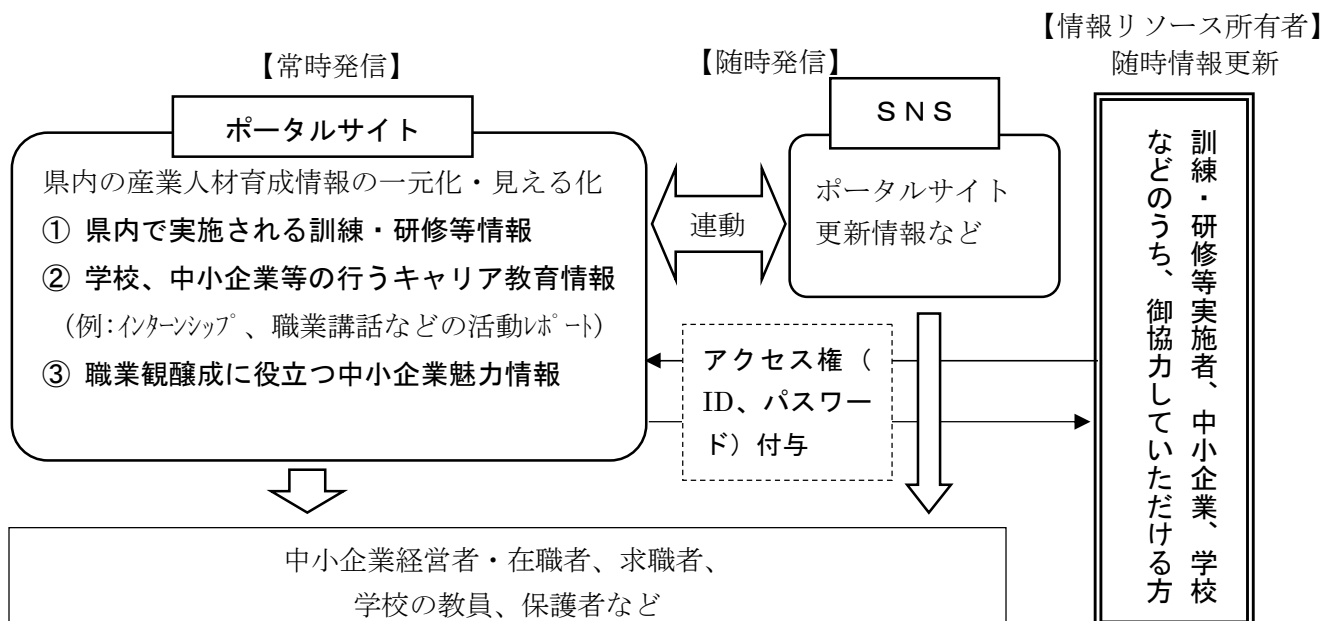

(2) アドレス <http://www.aichi-hito.jp>

(3) 特 徴

ア 約 170 組織の研修・講座情報、約 1,500 のキャリア教育支援企業・団体・事業所情報など県内の産業人材育成情報を広く集約。

イ スマートフォンで見やすい画面を実現。外出先での閲覧も快適に。

ウ フェイスブック・ツイッターで新着情報を確実に提供。

(4) イメージ

スマートフォン画面イメージ

ポータルサイト：愛知県産業人材育成支援センター「ひと育ナビ・あいち」の主なコンテンツ