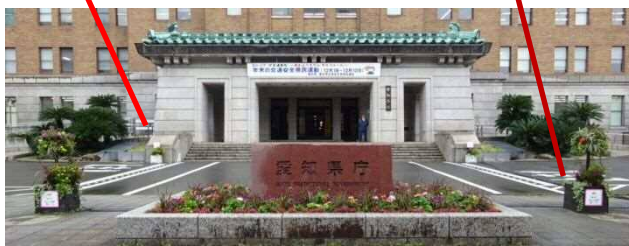

【参考】 県庁本庁舎の花き装飾

鉢の大型化 2カ所

直径約 120cmの  
大型丸鉢を設置

大型プランターの設置2カ所

銘板花壇の両側に  
大型プランターを設置  
(3m×1m程度)

正面花壇北側

本庁舎正面花壇

正面花壇南側

屋内特別展示

5回の屋内展示を実施

【参考】 名古屋駅前中央花壇の花き装飾

街協\*管理花壇

あいちおもてなし花壇

街協管理花壇

直径約 40cm のデザインコンテナを 2 区画に 2 基ずつ設置

※名古屋駅地区に事務所を有する企業 108 法人が組織する「名古屋駅地区街づくり協議会」