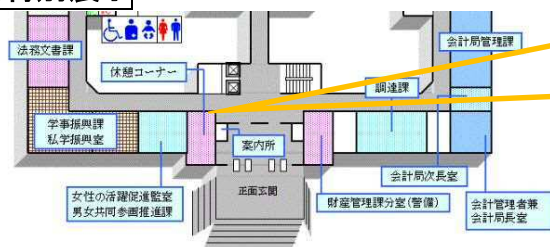

【参考】 県庁本庁舎の花き装飾

鉢の大型化 2カ所

直径約 120cmの  
大型丸鉢を設置

大型プランターの設置2カ所

銘板花壇の両側に  
大型プランターを設置  
(3m×1m程度)

正面花壇北側

本庁舎正面花壇

正面花壇南側

屋内特別展示

5回の屋内展示を実施

【参考】 名古屋駅前中央花壇の花き装飾

街協\*管理花壇

あいちおもてなし花壇

街協管理花壇

直径約 40cm のデザインコンテナを 2 区画に 2 基ずつ設置

※名古屋駅地区に事務所を有する企業 108 法人が組織する「名古屋駅地区街づくり協議会」