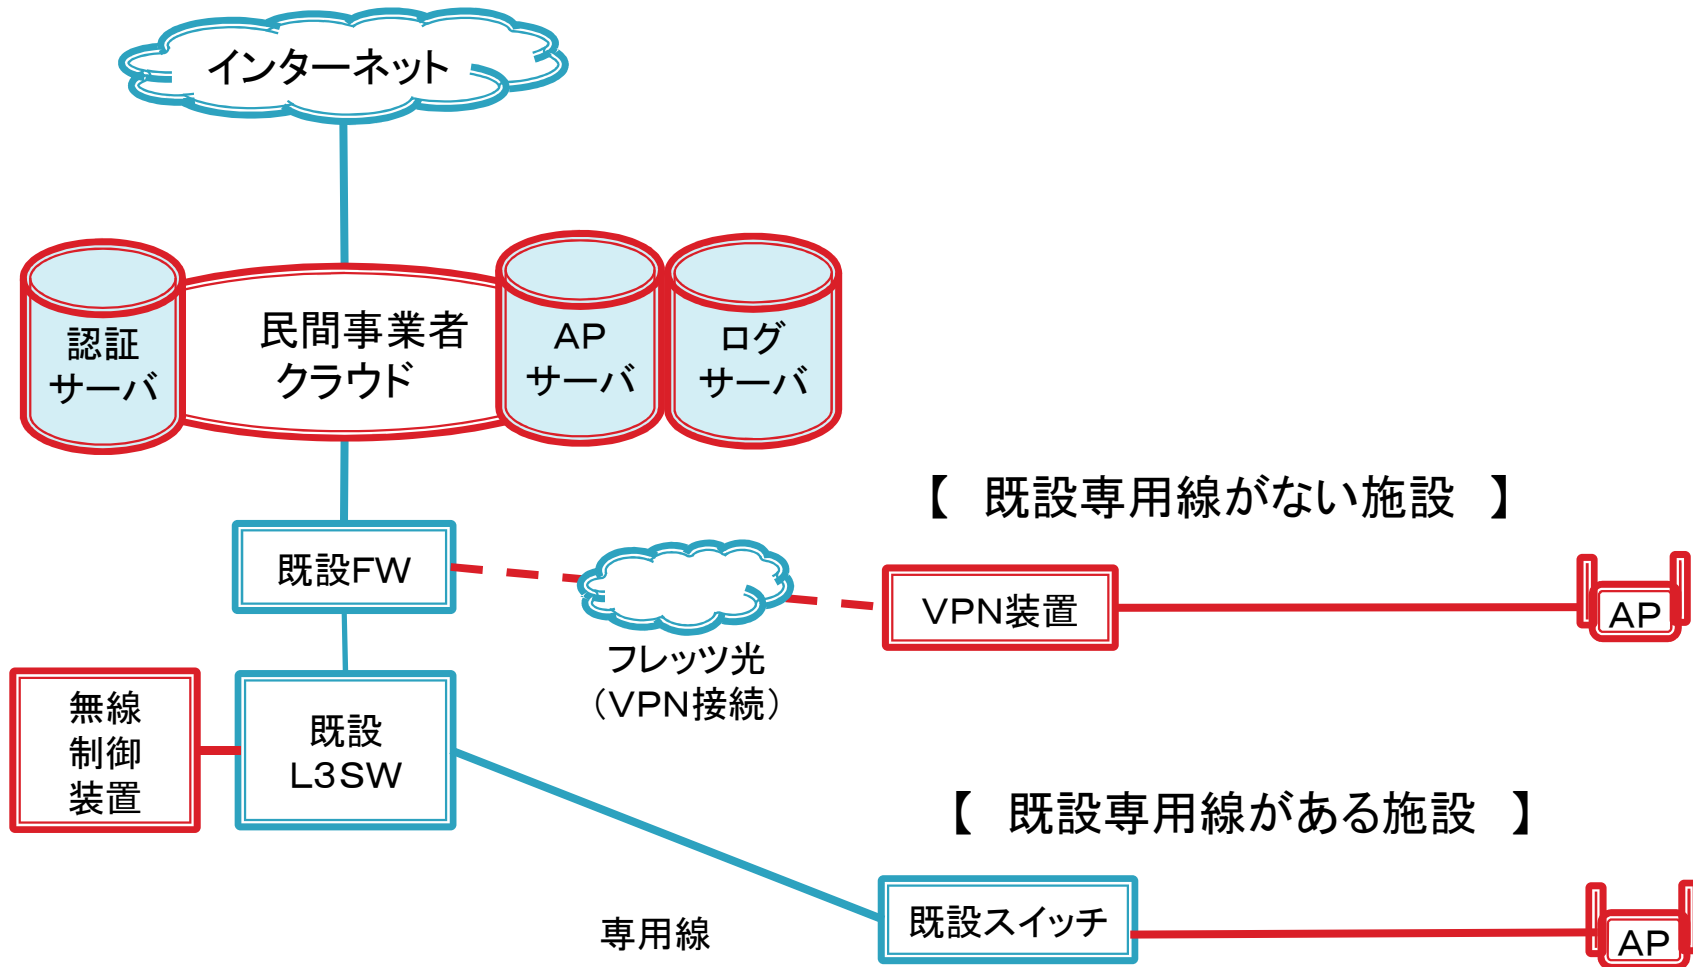

#### ○ 市民がよく訪れる場所に設置

- ・市庁舎、出張所、文化施設、スポーツ施設等
- ・小中学校(体育館)や公園は整備せず
- ・138タワーパークと極楽寺公園のみ  
(Wi-Fiステーション設置)
- ・市単独費用で駅ビル、保健センター、図書館等

▶ 構築費用、維持費用を抑えるために

- 既設の専用線がある施設に整備
  - ・無線APの追加のみ
  - ・新規回線は2本だけ(フレッツ光)
- 民間クラウドサービスの利用
  - ・認証、ログ管理は自前で構築しない

## ▶ 既設専用線と民間クラウドの利用（イメージ）