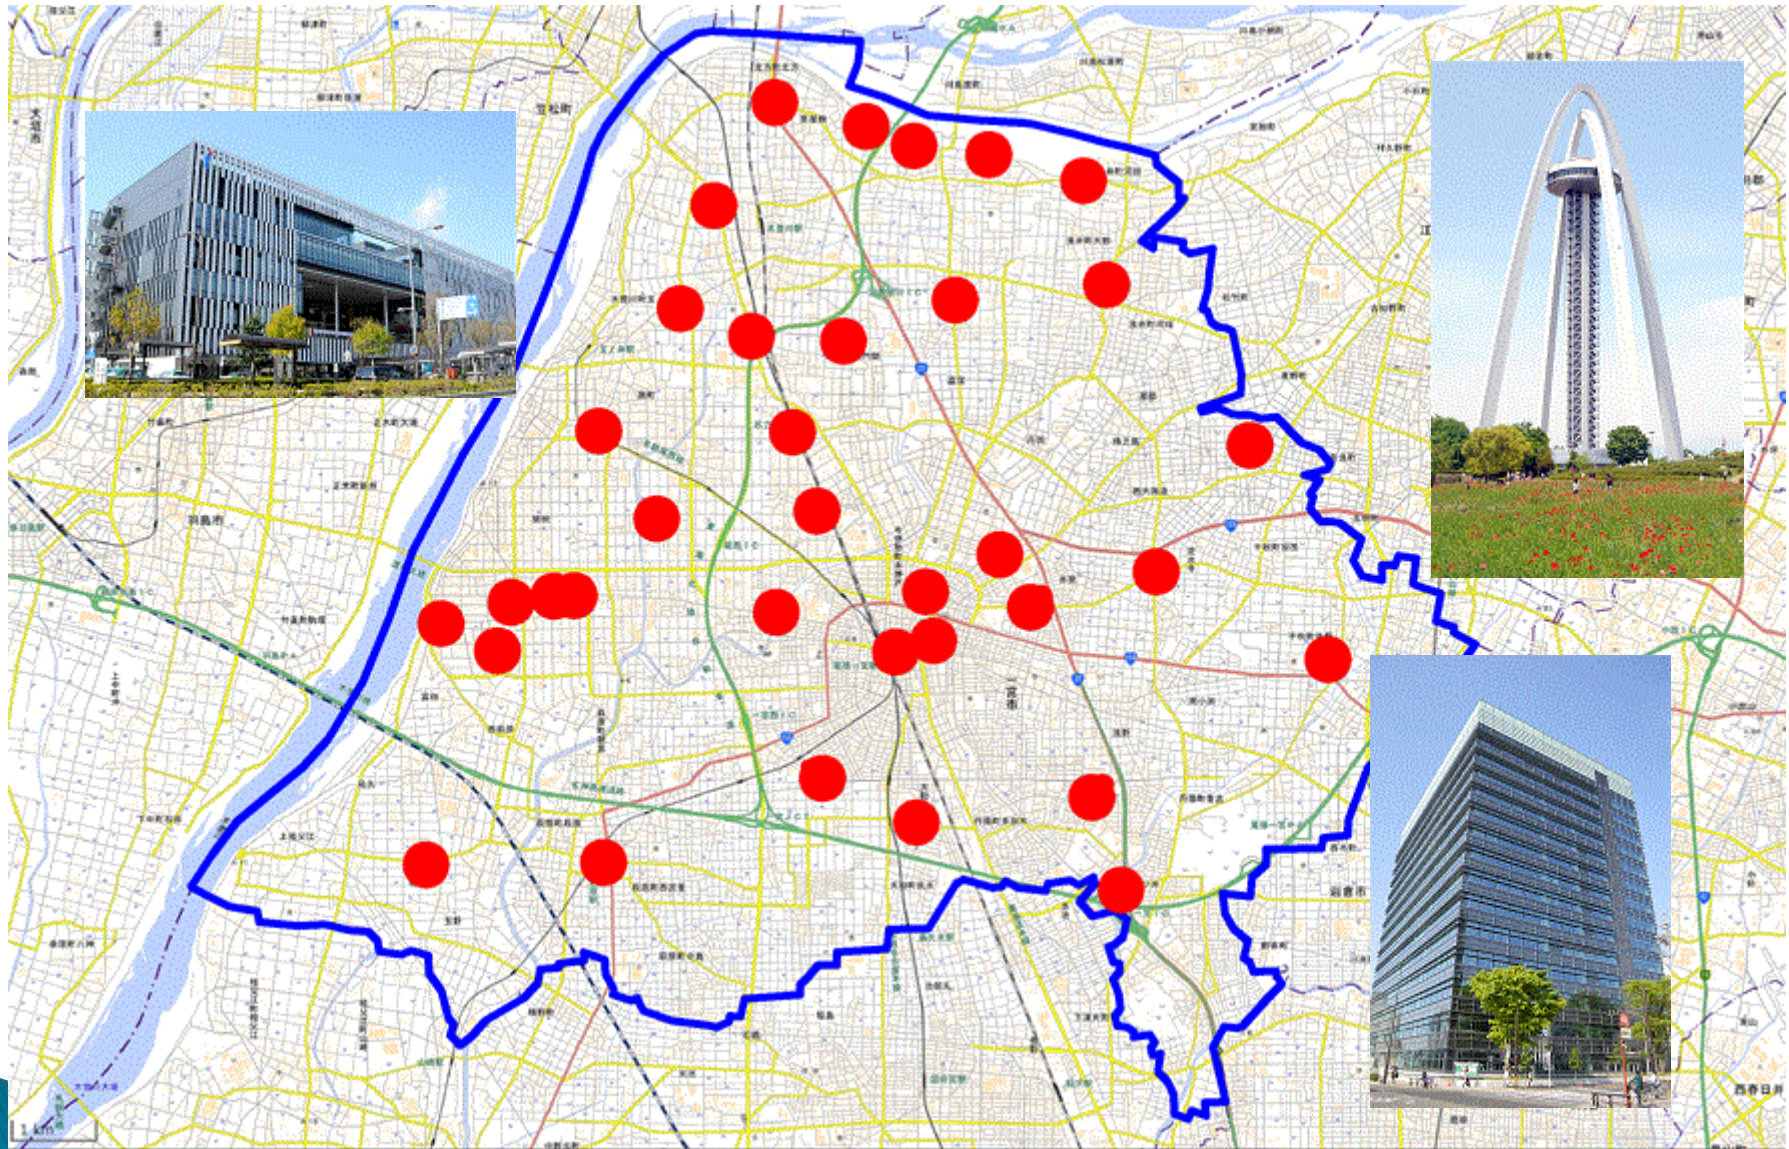

# 3. 概要

## ▶ 市内39か所に、85APを設置

一宮市役所

制御装置

既設庁内  
ネットワーク  
網を活用

赤枠内が  
補助事業対象

国営木曽三川公園三派川地区センター(広域避難場所)等  
屋外の2か所に 観光・防災Wi-Fiステーションを設置

一宮市総合体育館等、災害時の避難所15か所と、  
一宮庁舎等の官公署13か所にアクセスポイントを設置

尾張一宮駅前ビル(市民が利用する施設)等9か所においては、市単独費用にて無線LANアクセスポイントを設置

# ▶ 設置場所マップ