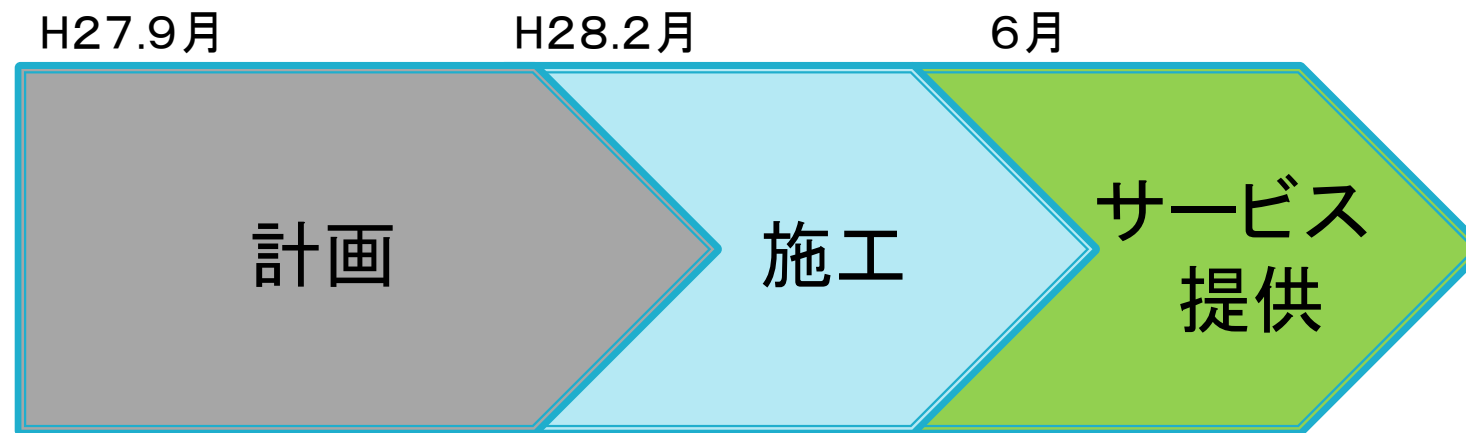

4. スケジュール

- 平成27年9月補正で予算化
- 平成28年2月に着工
- 平成28年6月サービス開始予定