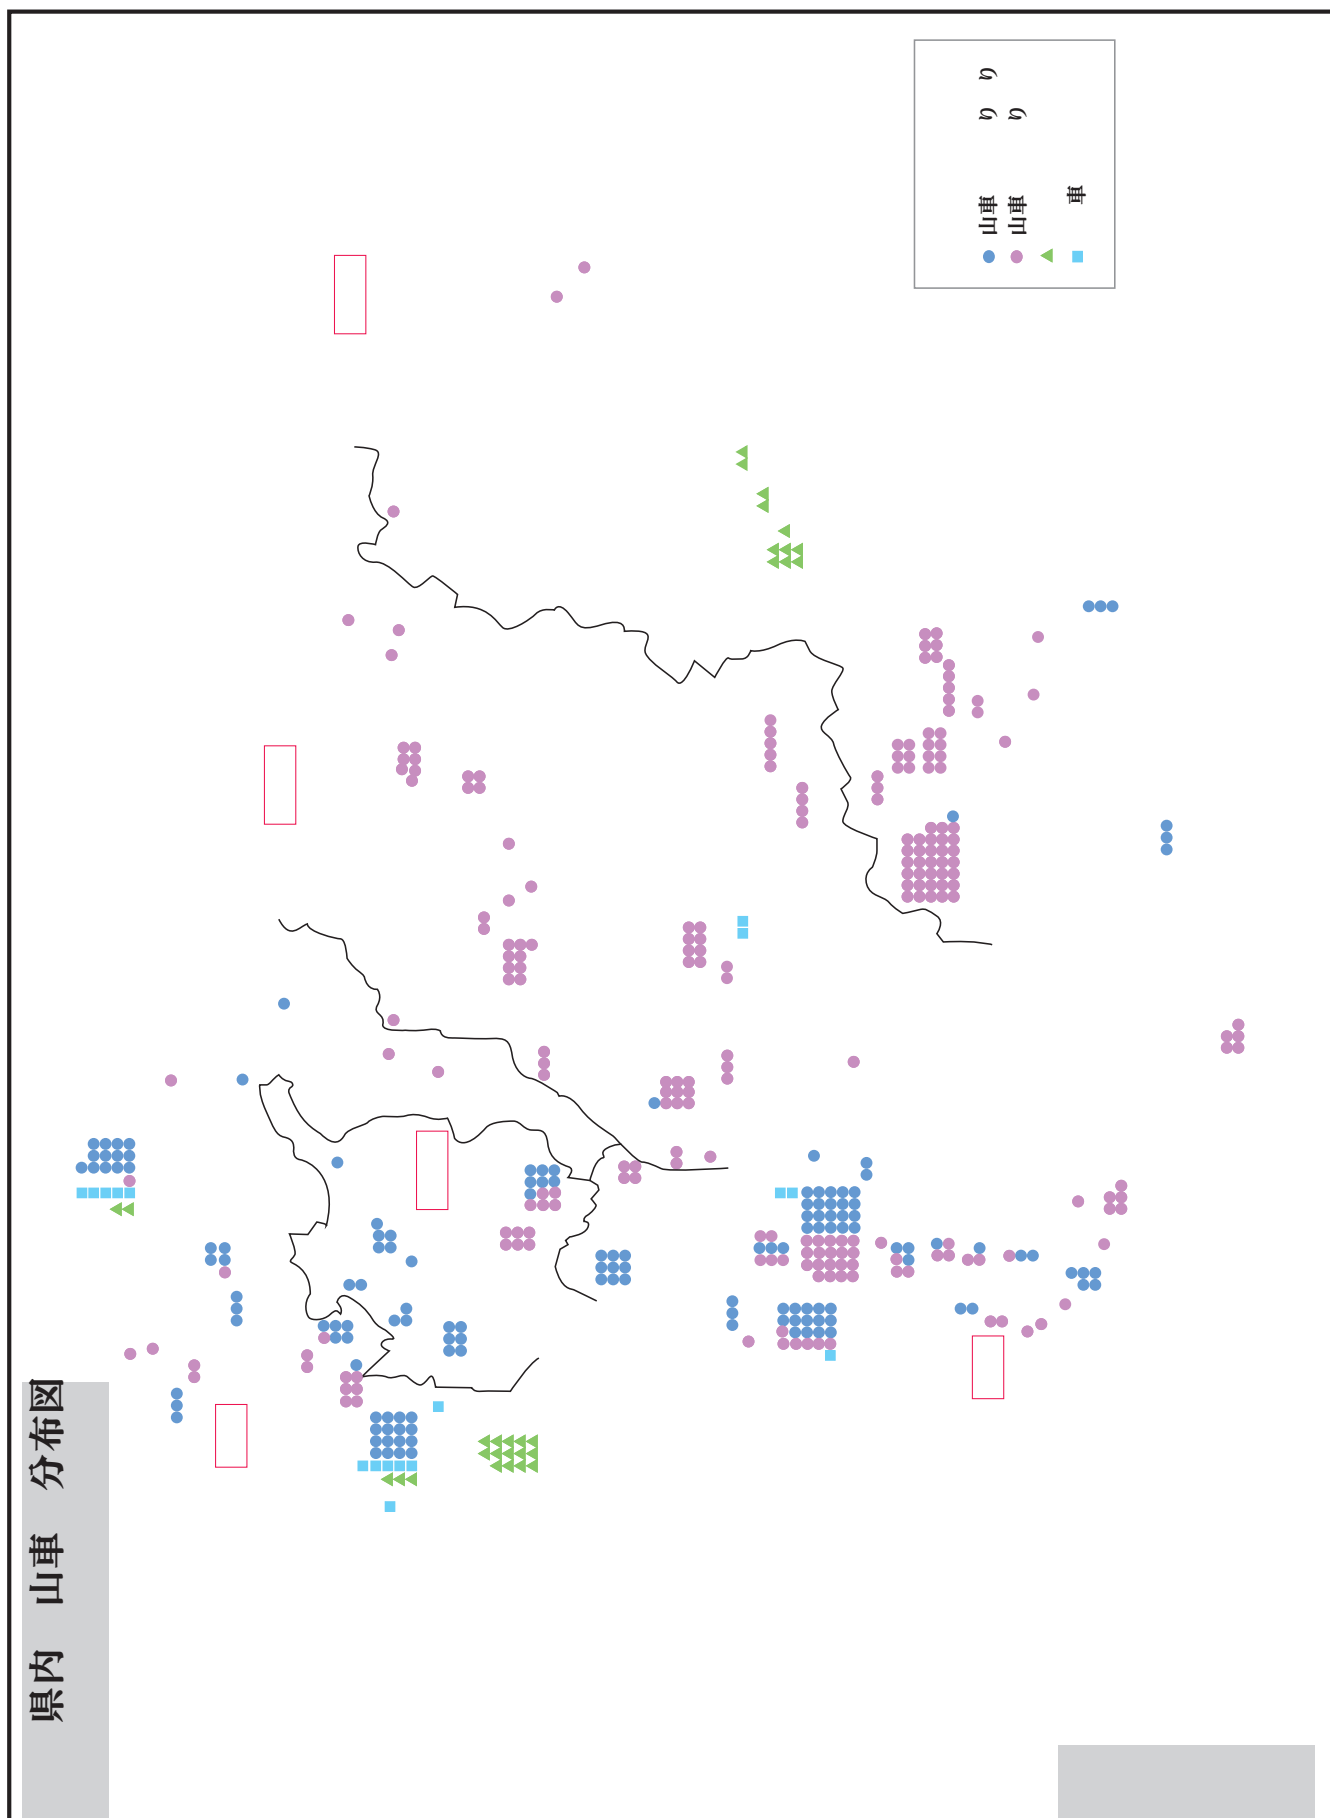

あいち山車図鑑

(第2版)

あいち山車図鑑 (第2版)

あいち山車まつり日本一協議会

県内山車分布図

市町村別山車集計表

		曳山			船	山車計
		山車 (からくり搭載)	山車 (からくり非搭載)	その他	車楽船 (巻藁船)	
名古屋	名古屋市	25	11			36
尾張 134	一宮市	3	4			7
	瀬戸市	1				1
	春日井市	1	1			2
	犬山市	14	1	2	5	22
	江南市					0
	小牧市	4	1			5
	稲沢市		2			2
	尾張旭市					0
	岩倉市	3				3
	豊明市					0
	日進市		1			1
	清須市	5	1			6
	北名古屋市					0
	長久手市		1			1
	東郷町					0
	豊山町					0
	大口町					0
	扶桑町					0
	津島市	16		4	5	25
	愛西市				1	1
弥富市			14		14	
あま市	1	6			7	
大治町					0	
蟹江町				1	1	
飛島村					0	
知多 123	半田市	20	19		2	41
	常滑市	14	6		1	21
	東海市	9				9
	大府市		4			4
	知多市	3	1			4
	阿久比町	3	5			8
	東浦町					0
	南知多町	5	8			13
	美浜町	5	7			12
	武豊町	4	7			11
西三河 73	岡崎市		19		2	21
	碧南市	3				3
	刈谷市		3			3
	豊田市		29			29
	安城市		3			3
	西尾市		1			1
	知立市	1	9			10
	高浜市					0
	みよし市		3			3
幸田町					0	
東三河 92	豊橋市	3	3			6
	豊川市		30			30
	蒲郡市	1	33			34
	新城市			11		11
	田原市	3	5			8
	設楽町		1			1
	東栄町		2			2
豊根村					0	
(山車等所在市町村数40)		147	227	31	17	合計422