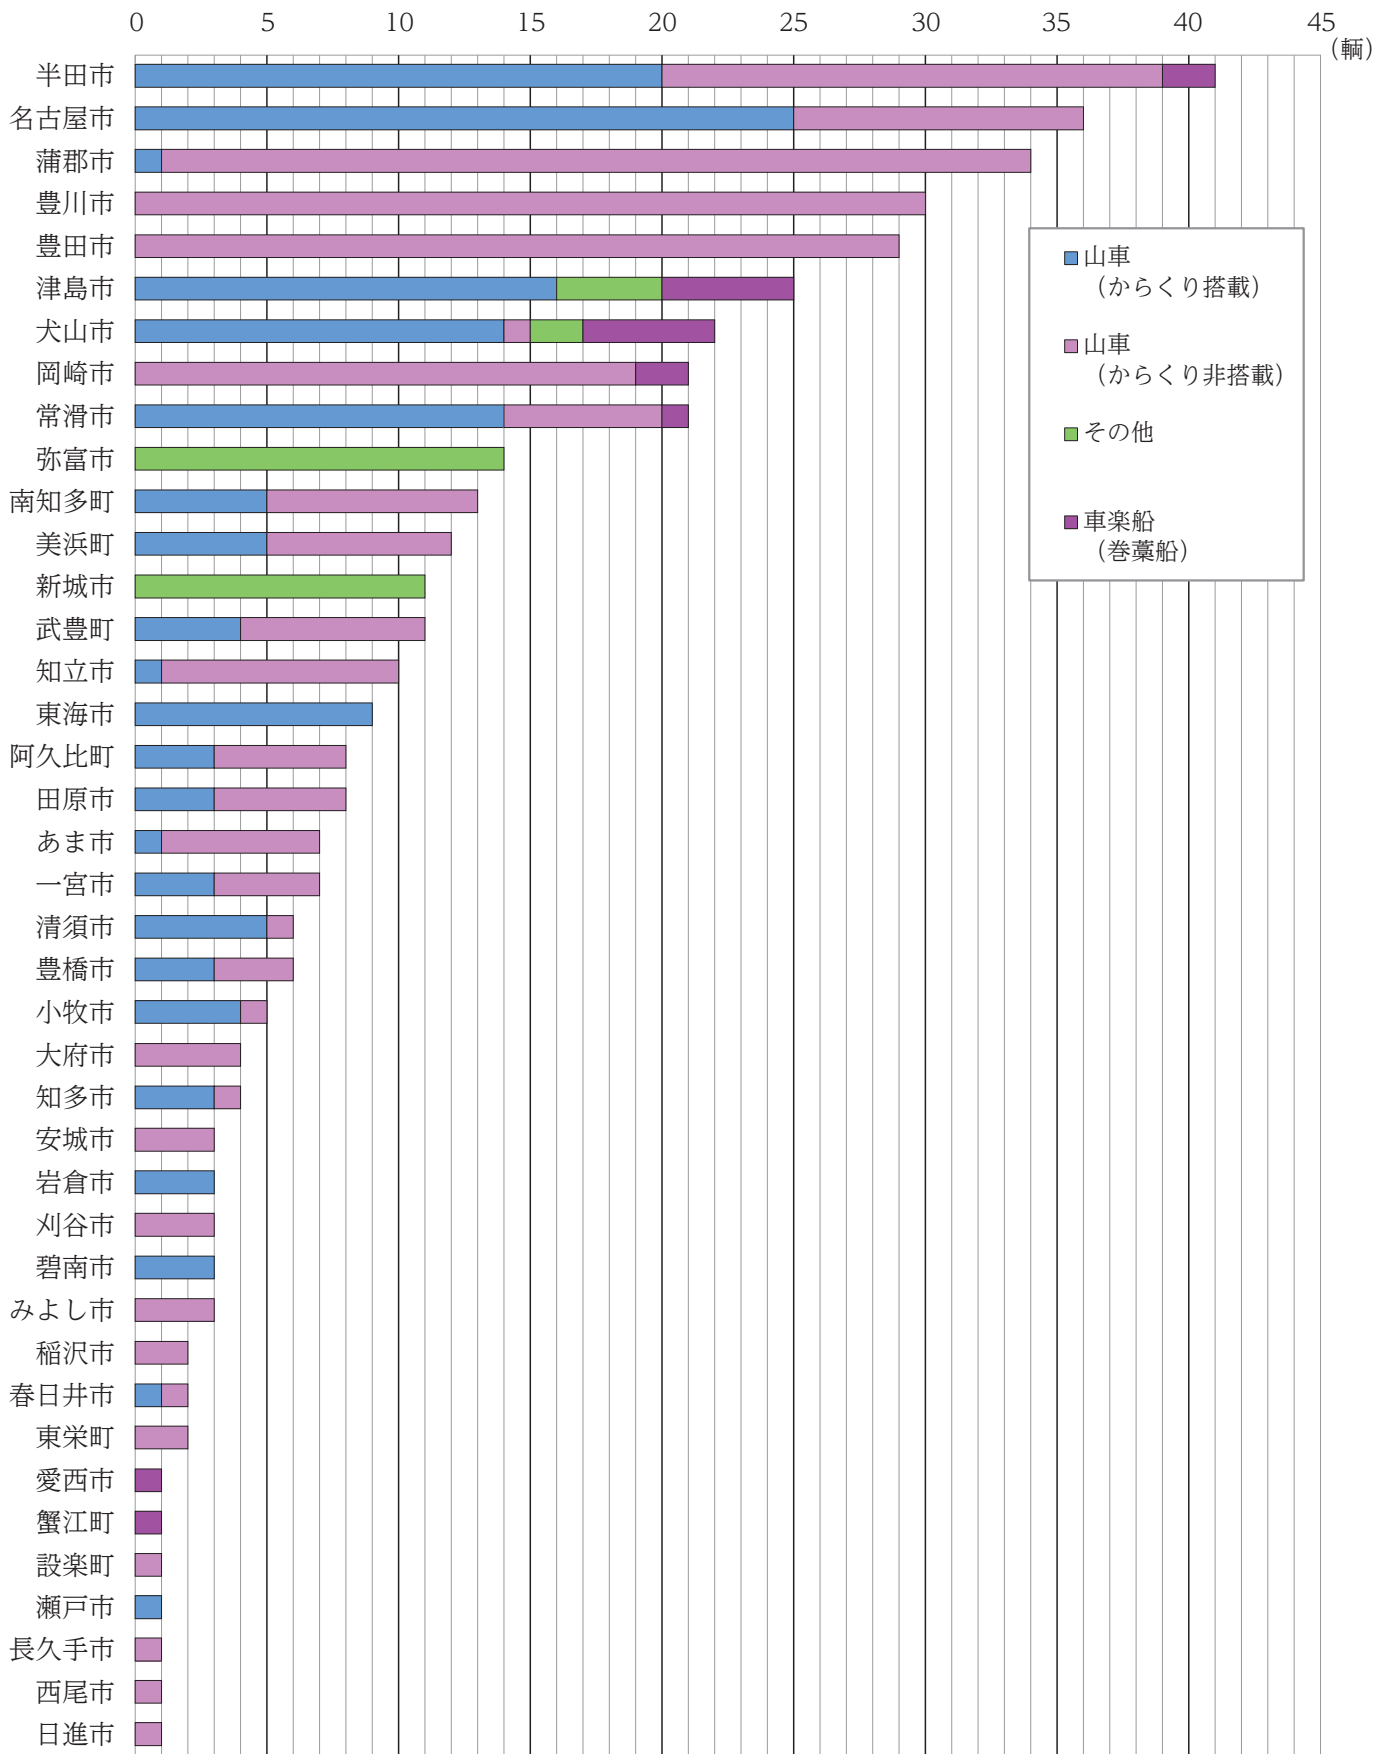

市町村別山車グラフ

※同数の場合は50音順