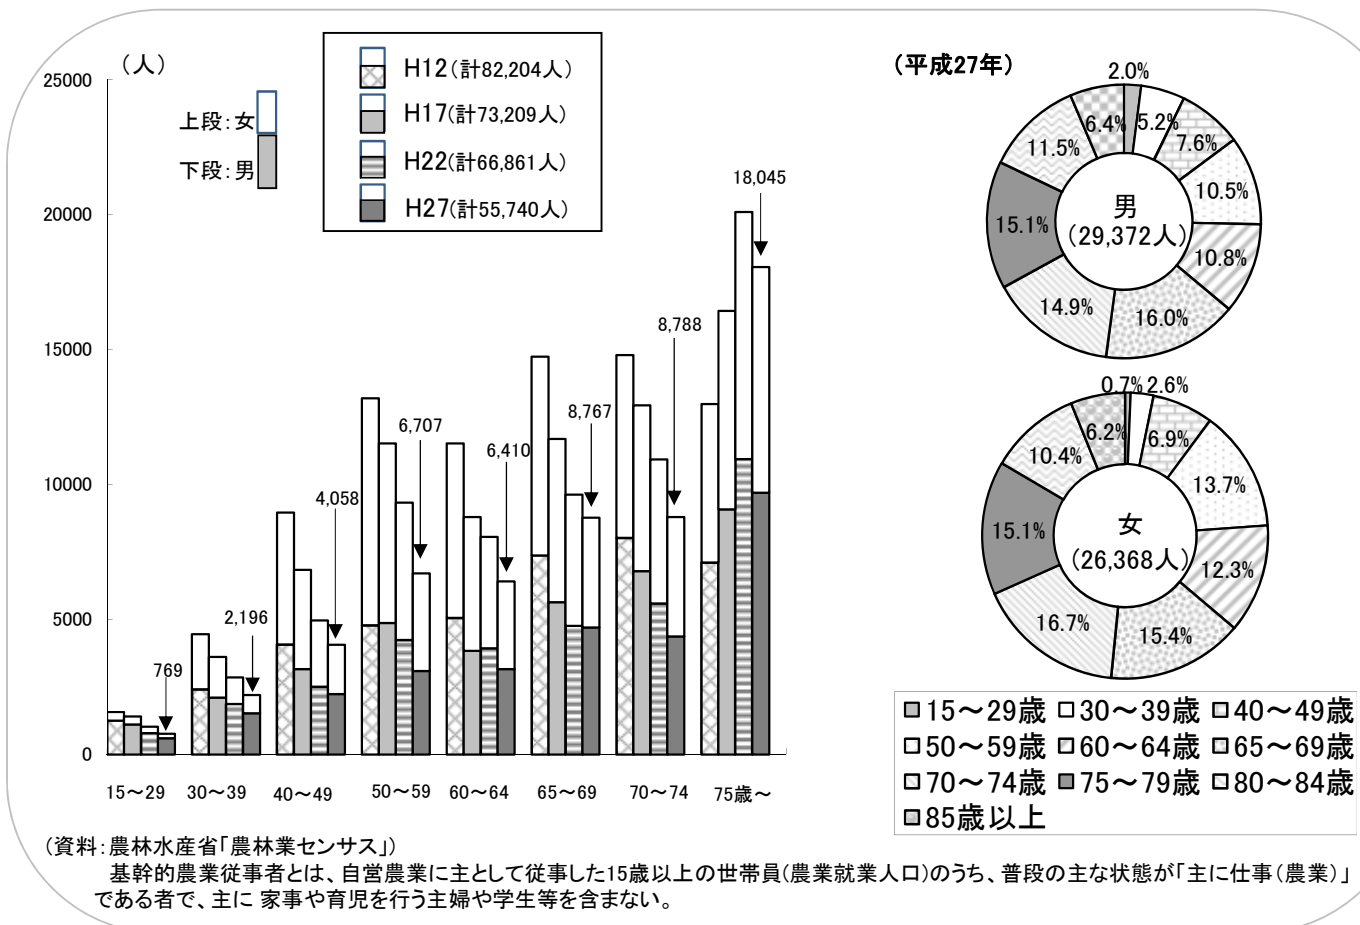

# 農業基盤と構造

## 《農家戸数の推移》

## 《基幹的農業従事者の年齢別割合の推移》

# 《耕地面積及び耕地利用率の推移》

(出典：農林水産省 作物統計)