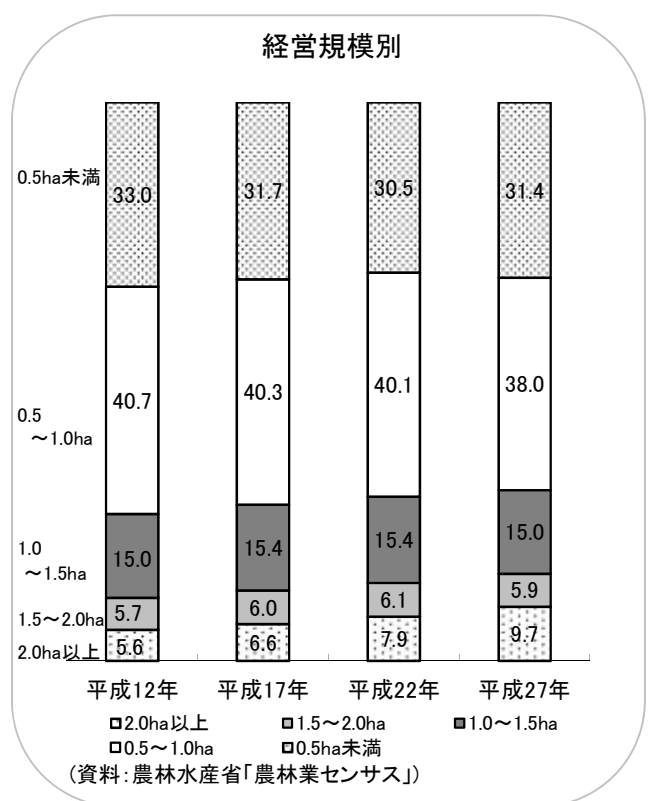

# 農業基盤と構造

## 《農家戸数の推移》

## 《基幹的農業従事者の年齢別割合の推移》

# 《耕地面積及び耕地利用率の推移》

(出典：農林水産省 作物統計)