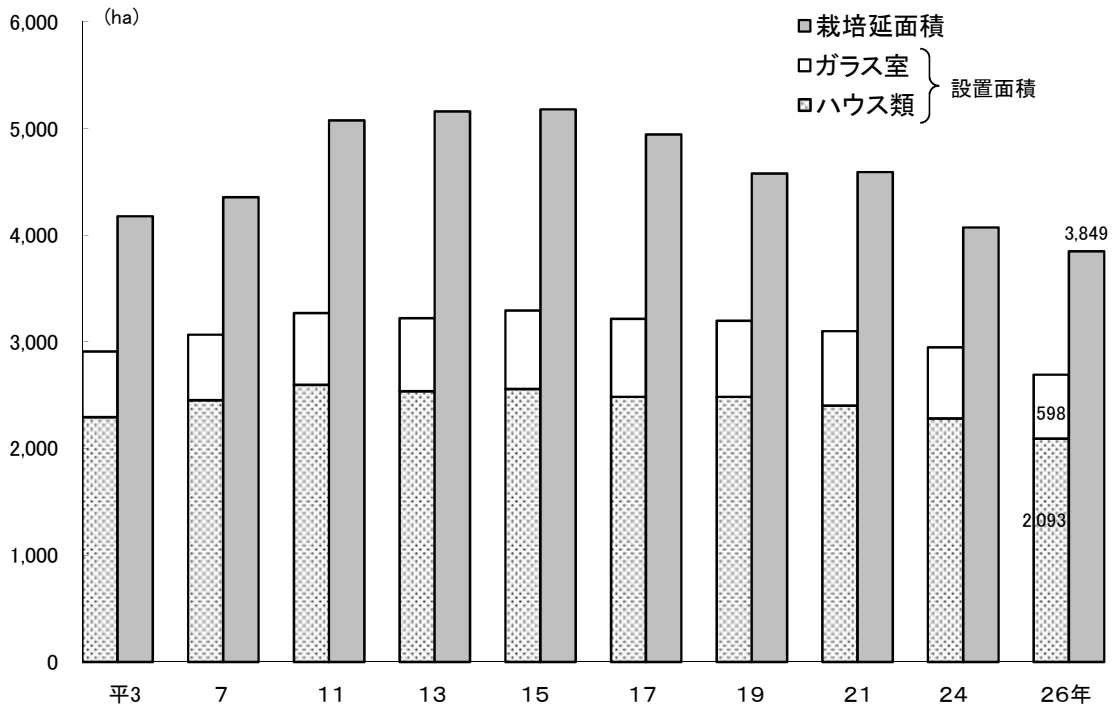

# 施設園芸

## 《園芸用施設の設置面積と栽培延面積の推移》

(出典:平成24年までは園芸用施設及び農業用廃プラスチックに関する調査、平成26年は園芸農産課業務資料)