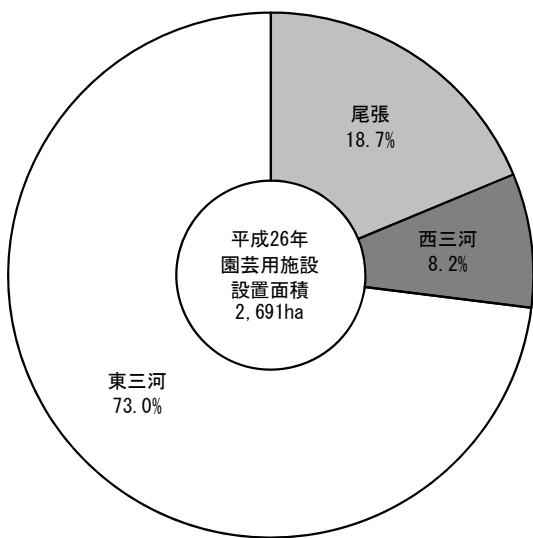

# 施設園芸

## 《園芸用施設の設置面積と栽培延面積の推移》

(出典:平成24年までは園芸用施設及び農業用廃プラスチックに関する調査、平成26年は園芸農産課業務資料)

## 《園芸用施設設置面積の地域別割合》

(出典:園芸農産課業務資料)