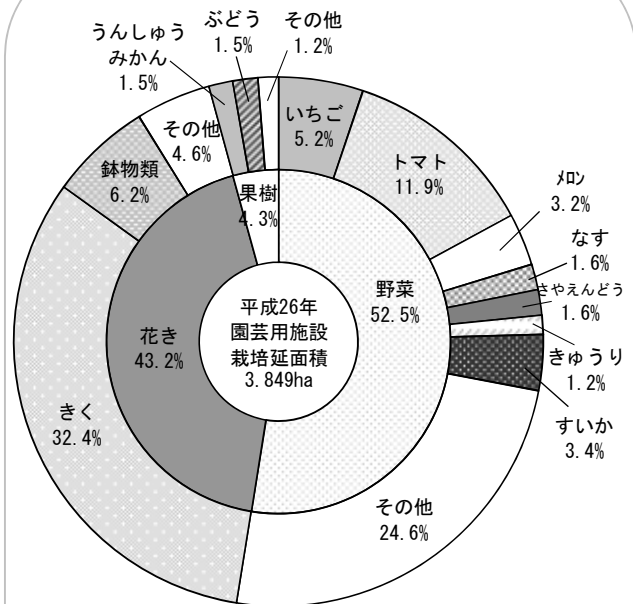

## 《園芸用施設の設置面積と栽培延面積の推移》

(出典:平成24年までは園芸用施設及び農業用廃プラスチックに関する調査、平成26年は園芸農産課業務資料)

## 《園芸用施設設置面積の地域別割合》

(出典:園芸農産課業務資料)

## 《園芸用施設品目別栽培延面積の割合》

(出典:園芸農産課業務資料)