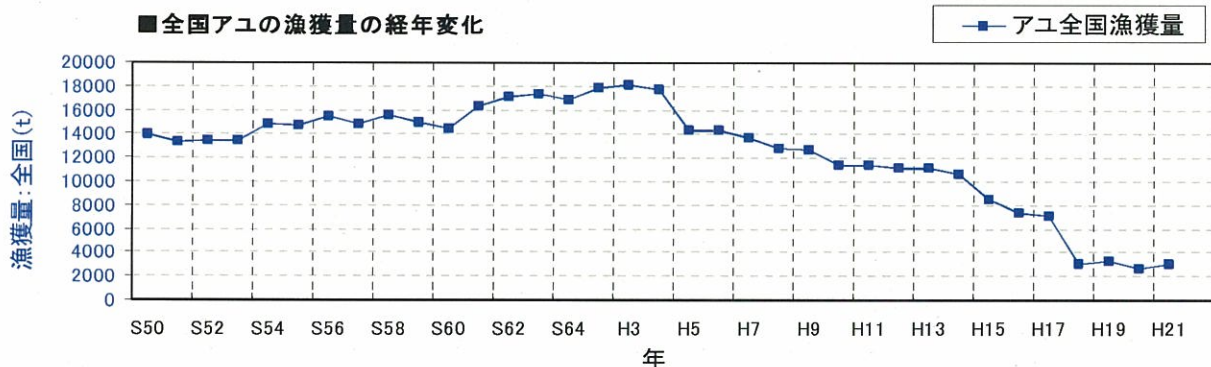

長良川近隣河川(矢作川・宮川・豊川)のアユ漁獲量

資料-6

■ 矢作川アユの漁獲量の経年変化

■ 宮川アユの漁獲量の経年変化

■ 豊川アユの漁獲量の経年変化

出典: 漁業 養殖業生産統計年報(農林省農林経済局統計情報部)

全国と主要河川のアユ漁獲量

資料-6

出典: 漁業 養殖業生産統計年報(農林省農林経済局統計情報部)

長良川と全国のアユ漁獲量

資料-6