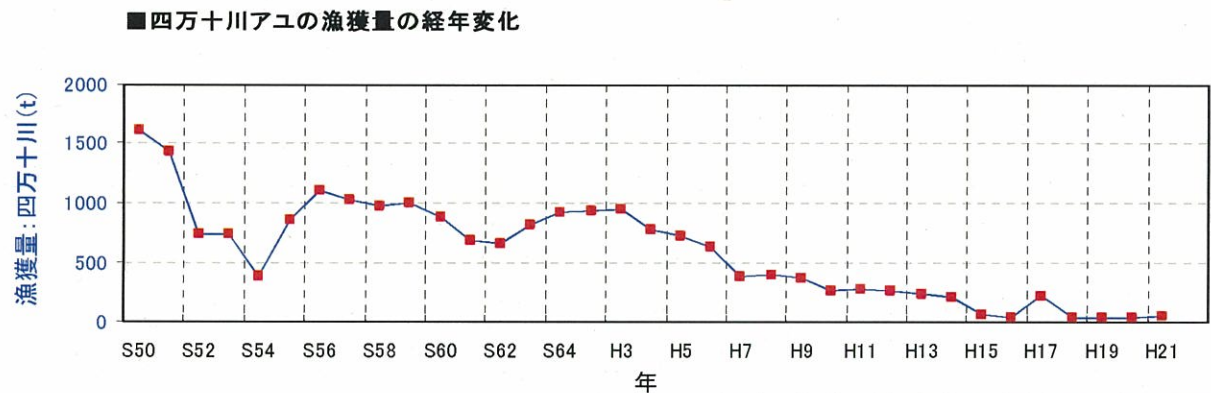

長良川近隣河川(矢作川・宮川・豊川)のアユ漁獲量

資料-6

■ 矢作川アユの漁獲量の経年変化

■ 宮川アユの漁獲量の経年変化

■ 豊川アユの漁獲量の経年変化

出典: 漁業 養殖業生産統計年報(農林省農林経済局統計情報部)

全国と主要河川のアユ漁獲量

資料-6