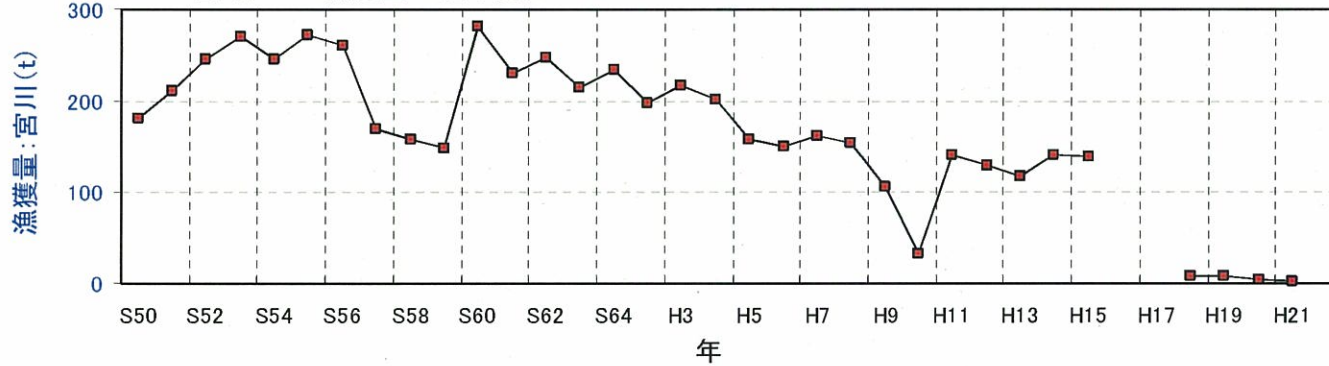

長良川近隣河川(矢作川・宮川・豊川)のアユ漁獲量

資料-6

■ 矢作川アユの漁獲量の経年変化

■ 宮川アユの漁獲量の経年変化

■ 豊川アユの漁獲量の経年変化

出典: 漁業 養殖業生産統計年報(農林省農林経済局統計情報部)

全国と主要河川のアユ漁獲量

資料-6