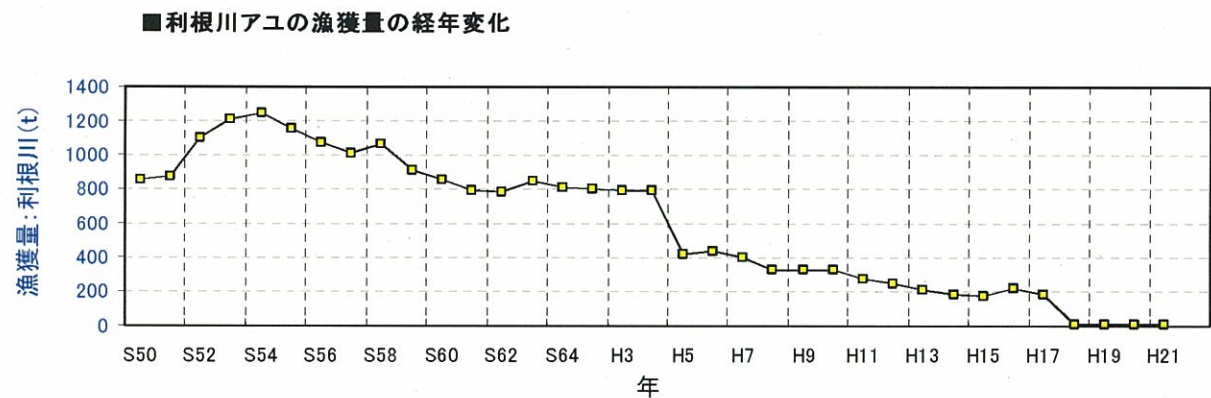

長良川近隣河川(矢作川・宮川・豊川)のアユ漁獲量

資料-6

■ 矢作川アユの漁獲量の経年変化

■ 宮川アユの漁獲量の経年変化

■ 豊川アユの漁獲量の経年変化

出典: 漁業 養殖業生産統計年報(農林省農林経済局統計情報部)

全国と主要河川のアユ漁獲量

資料-6