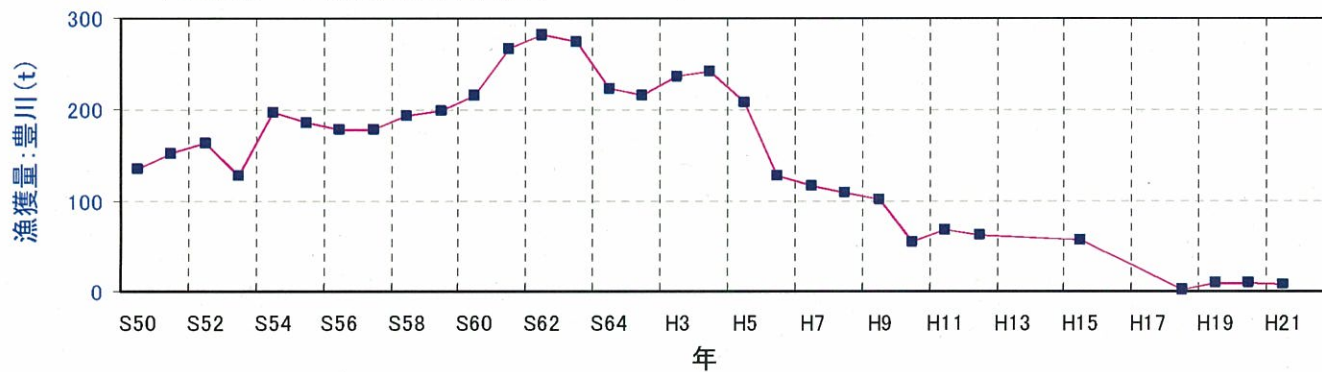

長良川近隣河川(矢作川・宮川・豊川)のアユ漁獲量

資料-6

■ 矢作川アユの漁獲量の経年変化

■ 宮川アユの漁獲量の経年変化

■ 豊川アユの漁獲量の経年変化

出典: 漁業 養殖業生産統計年報(農林省農林経済局統計情報部)

全国と主要河川のアユ漁獲量

資料-6