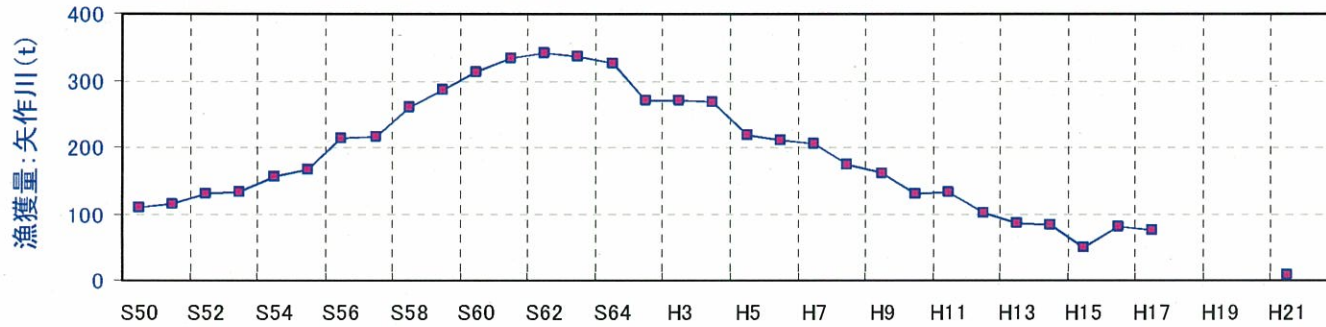

長良川近隣河川(矢作川・宮川・豊川)のアユ漁獲量

資料-6

■ 矢作川アユの漁獲量の経年変化

■ 宮川アユの漁獲量の経年変化

■ 豊川アユの漁獲量の経年変化

出典: 漁業 養殖業生産統計年報(農林省農林経済局統計情報部)

全国と主要河川のアユ漁獲量

資料-6