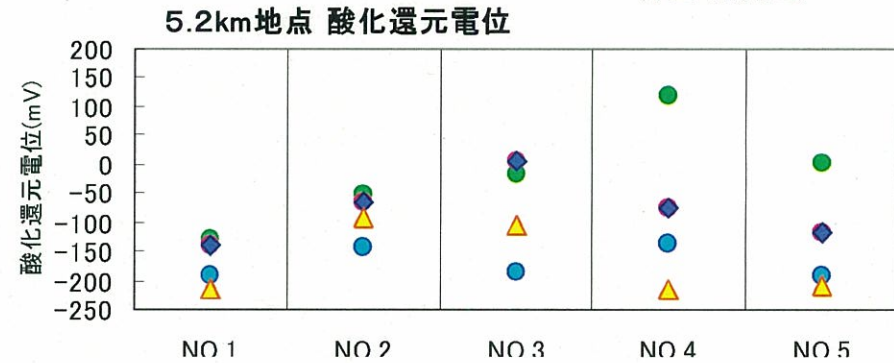

底質状況調査(堰下流 酸化還元電位 シジミ確認個体数)

資料-13

(速報値)

■ 4月14日 ■ 6月10日 ■ 7月15日 □ 8月8日 □ 8月19日

● 6月17日 ● 6月28日 ● 7月15日 ◆ 8月8日 ▲ 8月19日