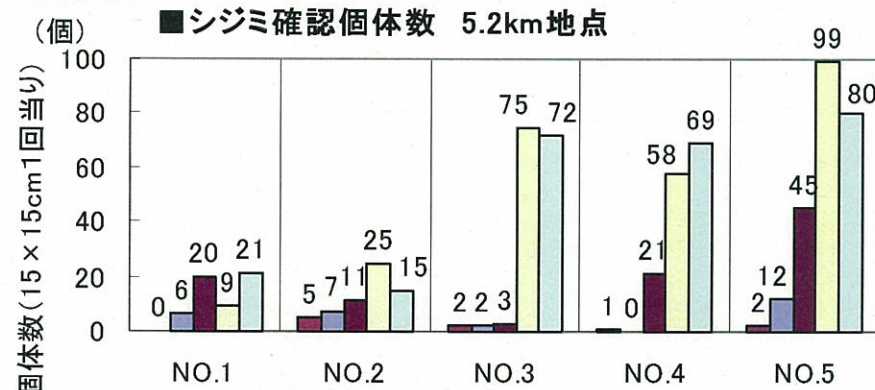

底質状況調査(堰下流 酸化還元電位 シジミ確認個体数)

資料-13

(速報値)

■ 4月14日 ■ 6月10日 ■ 7月15日 □ 8月8日 □ 8月19日

● 6月17日 ● 6月28日 ● 7月15日 ◆ 8月8日 ▲ 8月19日