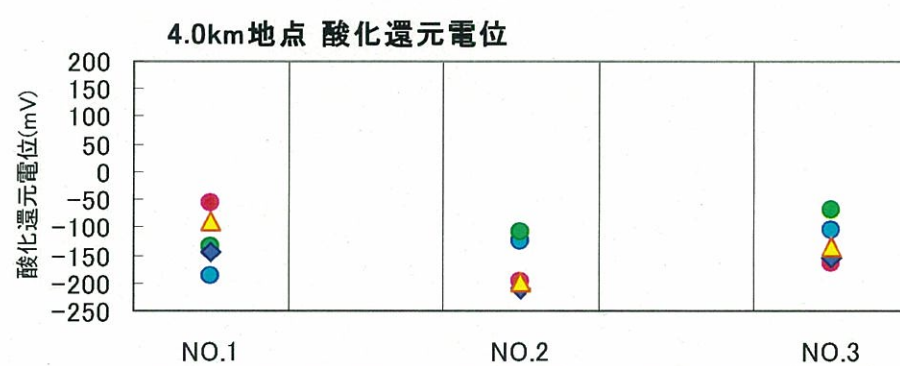

底質状況調査(堰下流 酸化還元電位 シジミ確認個体数)

資料-13

(速報値)

■ 4月14日 ■ 6月10日 ■ 7月15日 □ 8月8日 □ 8月19日

● 6月17日 ● 6月28日 ● 7月15日 ◆ 8月8日 ▲ 8月19日