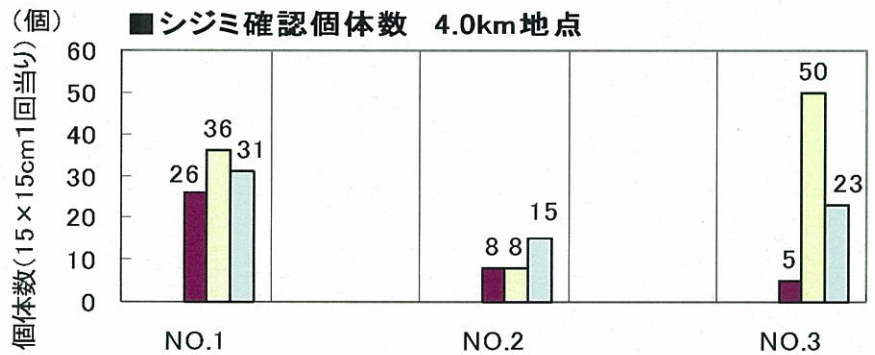

底質状況調査(堰下流 酸化還元電位 シジミ確認個体数)

資料-13

(速報値)

■ 4月14日 ■ 6月10日 ■ 7月15日 □ 8月8日 □ 8月19日

● 6月17日 ● 6月28日 ● 7月15日 ◆ 8月8日 ▲ 8月19日