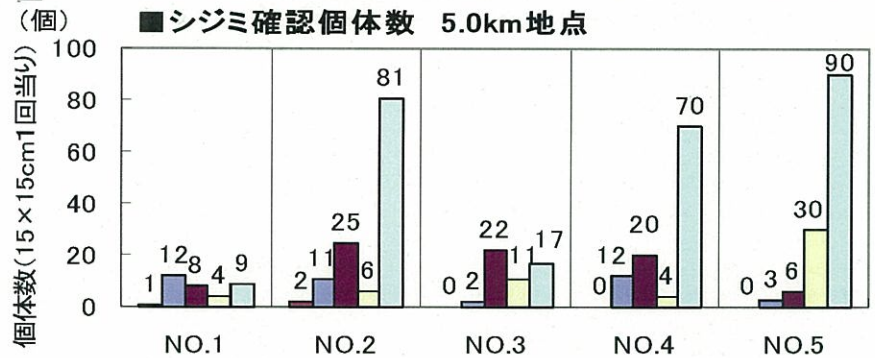

底質状況調査(堰下流 酸化還元電位 シジミ確認個体数)

資料-13

(速報値)

■ 4月14日 ■ 6月10日 ■ 7月15日 □ 8月8日 □ 8月19日

● 6月17日 ● 6月28日 ● 7月15日 ◆ 8月8日 ▲ 8月19日