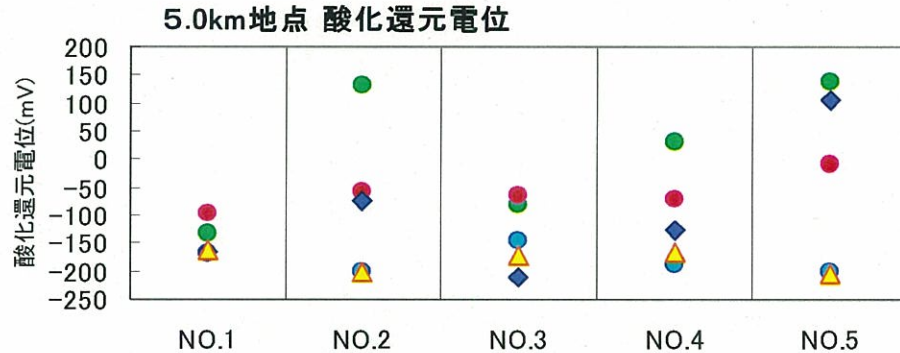

底質状況調査(堰下流 酸化還元電位 シジミ確認個体数)

資料-13

(速報値)

■ 4月14日 ■ 6月10日 ■ 7月15日 □ 8月8日 □ 8月19日

● 6月17日 ● 6月28日 ● 7月15日 ◆ 8月8日 ▲ 8月19日