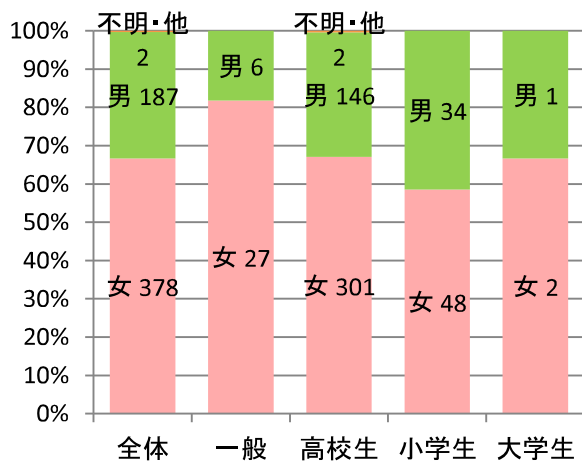

1 応募者の内訳

(1) 区分別

(2) 応募手段別

(3) 男女別

2 メッセージの宛先

父	42
母	214
両親	25
家族	4
祖父	4
祖母	35
祖父母	13
子	4
孫	0
夫	1
妻	2
兄弟姉妹	33
その他親類	10
友人・友達	123
先生	36
恋人	3
その他・不明	18
計	567