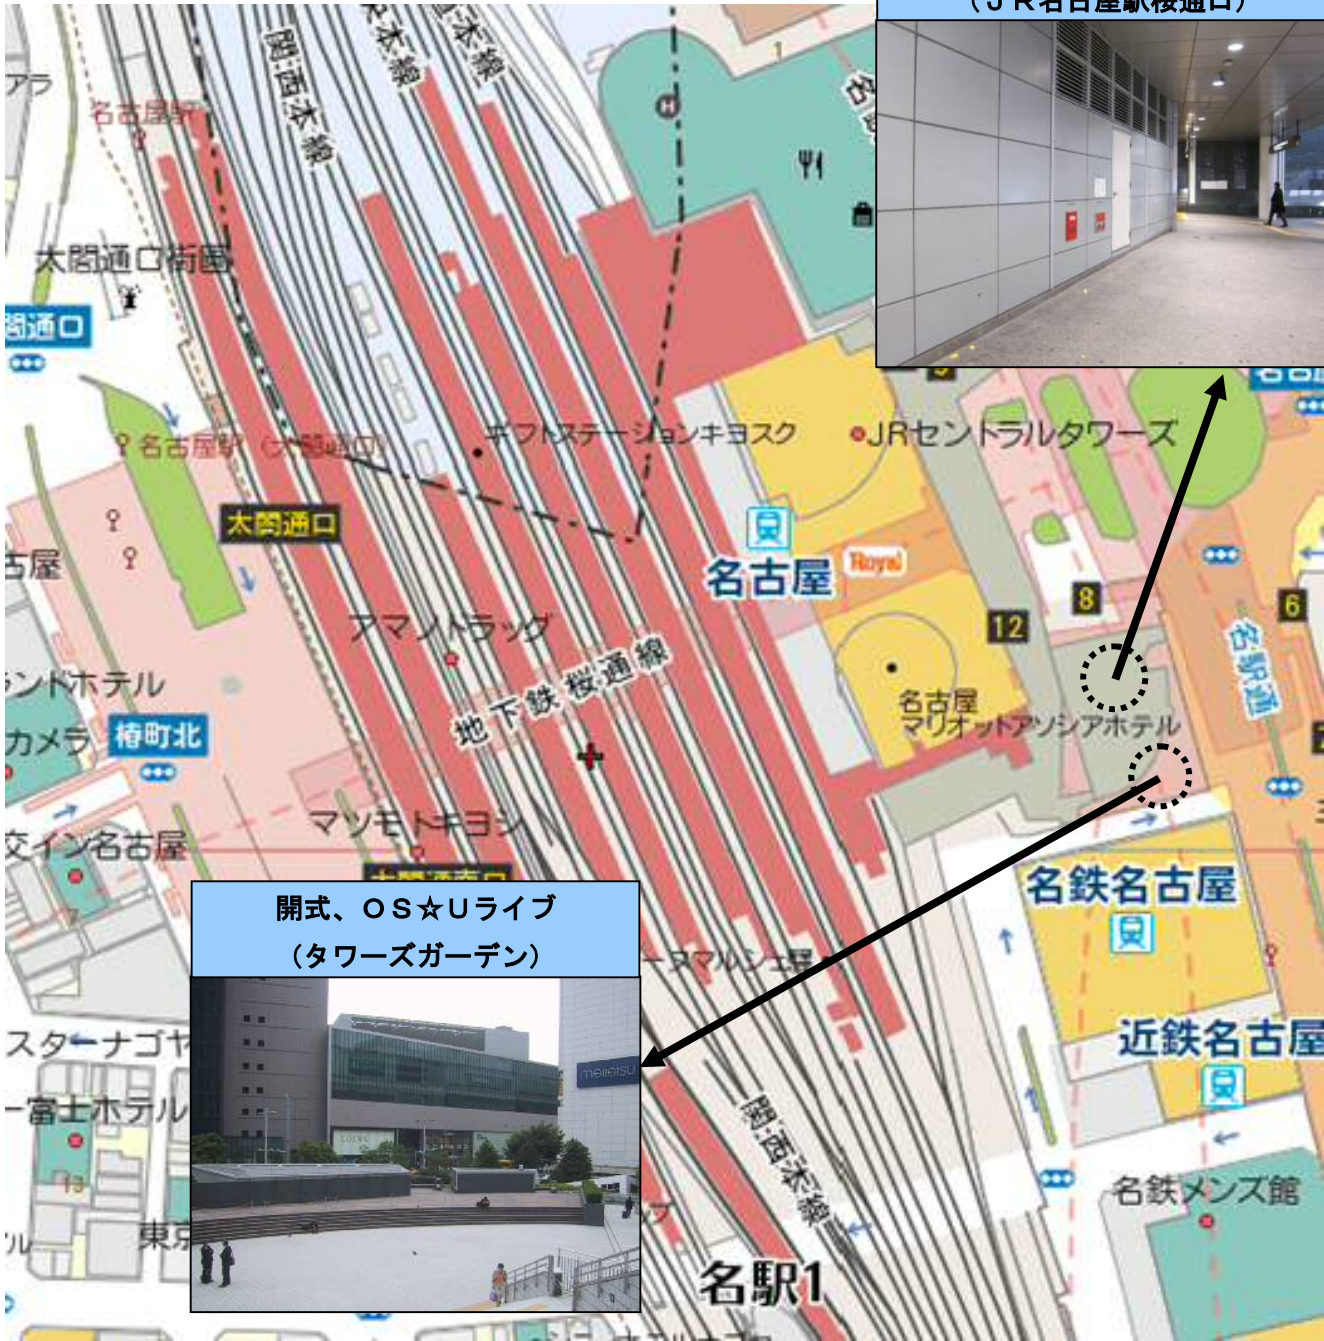

「あいち消防団の日」メイン会場図

式典実施場所、グッズ配布
(JR名古屋駅桜通口)

開式、OS☆Uライブ
(タワーズガーデン)