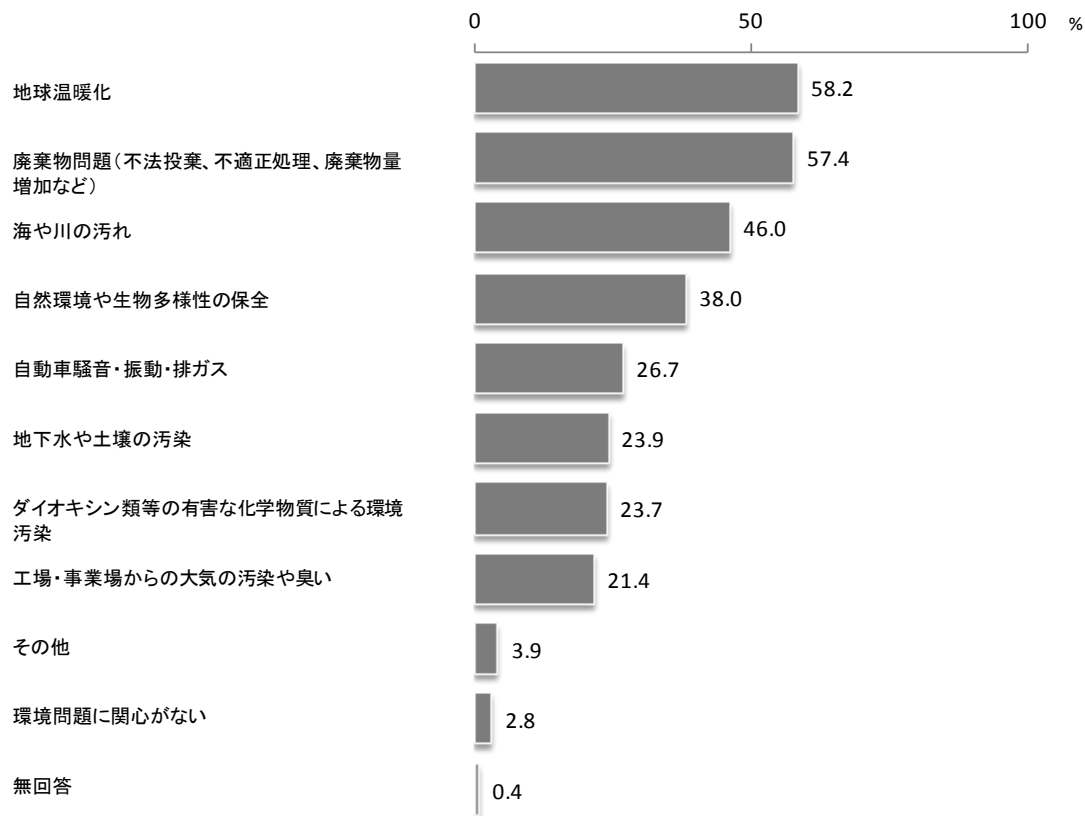

## 2 これからの環境保全の方向性について

### (1) 現在、関心のある環境問題

「地球温暖化」が 58.2%

「廃棄物問題（不法投棄、不適正処理、廃棄物量増加など）」が 57.4%

問 8 あなたは、現在どのような環境問題に関心がありますか。【〇は複数可】

件数=1,410

現在、関心のある環境問題について、「地球温暖化」と答えた人の割合が 58.2%と最も高く、続いて「廃棄物問題（不法投棄、不適正処理、廃棄物量増加など）」(57.4%)、「海や川の汚れ」(46.0%)の順になっている。