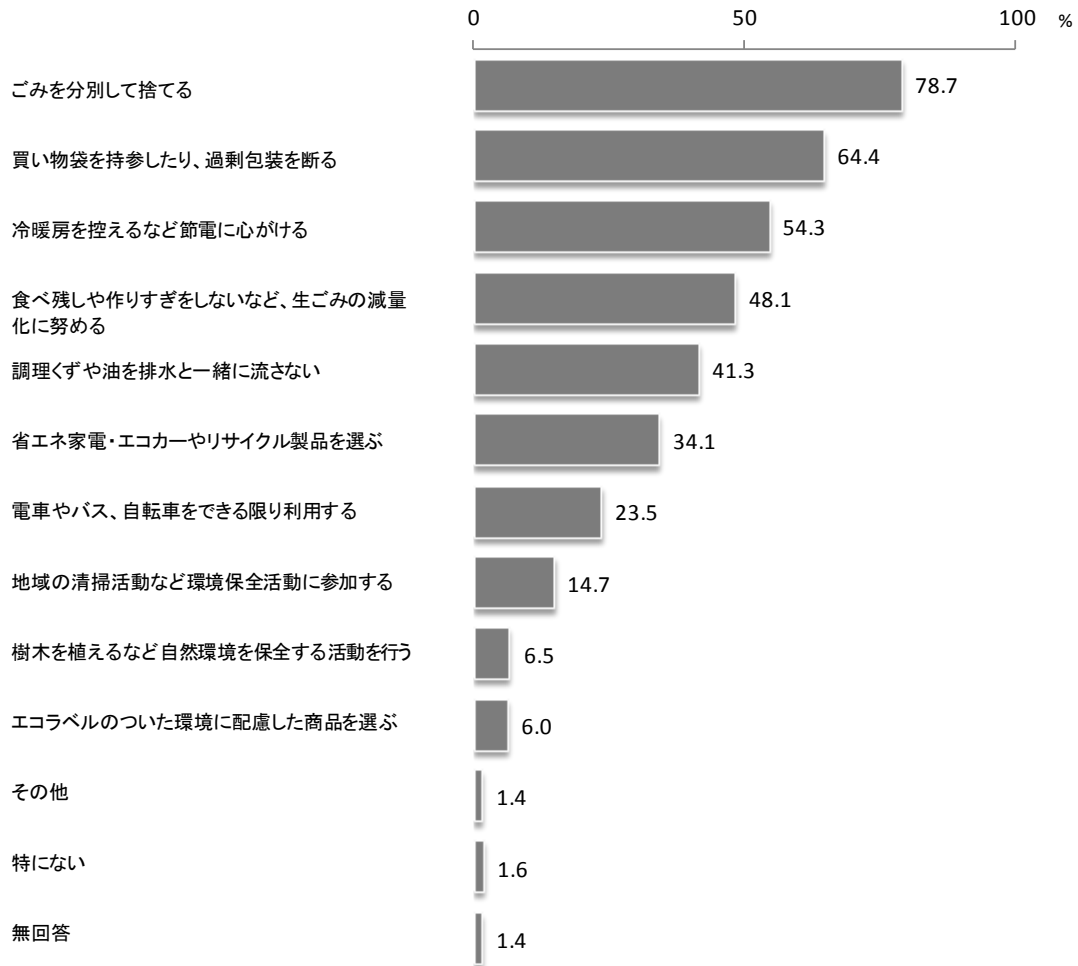

# 将来の世代に良好な環境を引き継ぐために県が力を入れるべき施策 (性別、年齢別、地域別、職業別)

(%)

(5) 日常生活で行っている環境にやさしい行動  
「ごみを分別して捨てる」が78.7%

問12 環境問題の解決には、県民一人一人の行動が大切です。あなたが日常生活で行っている環境にやさしい行動はどれですか。【〇は複数可】

件数=1,410

日常生活で行っている環境にやさしい行動について、「ごみを分別して捨てる」と答えた人の割合が78.7%と最も高く、続いて「買い物袋を持参したり、過剰包装を断る」(64.4%)、「冷暖房を控えるなど節電に心がける」(54.3%)の順になっている。

# 日常生活で行っている環境にやさしい行動（性別、年齢別、地域別、職業別）

(%)

(6) 環境にやさしい行動が県民に広がるために県が力を入れるべき施策  
「環境に関する情報の提供・意識啓発」が63.4%

問13 << 問12で、日常生活で、「1」～「11」の環境にやさしい行動を行っているとお答えの方にお聞きします。>>

問12で選択した行動が県民の皆様に広がるためには、愛知県はどのような施策に力を入れるべきだと思いますか。【〇は3つまで】