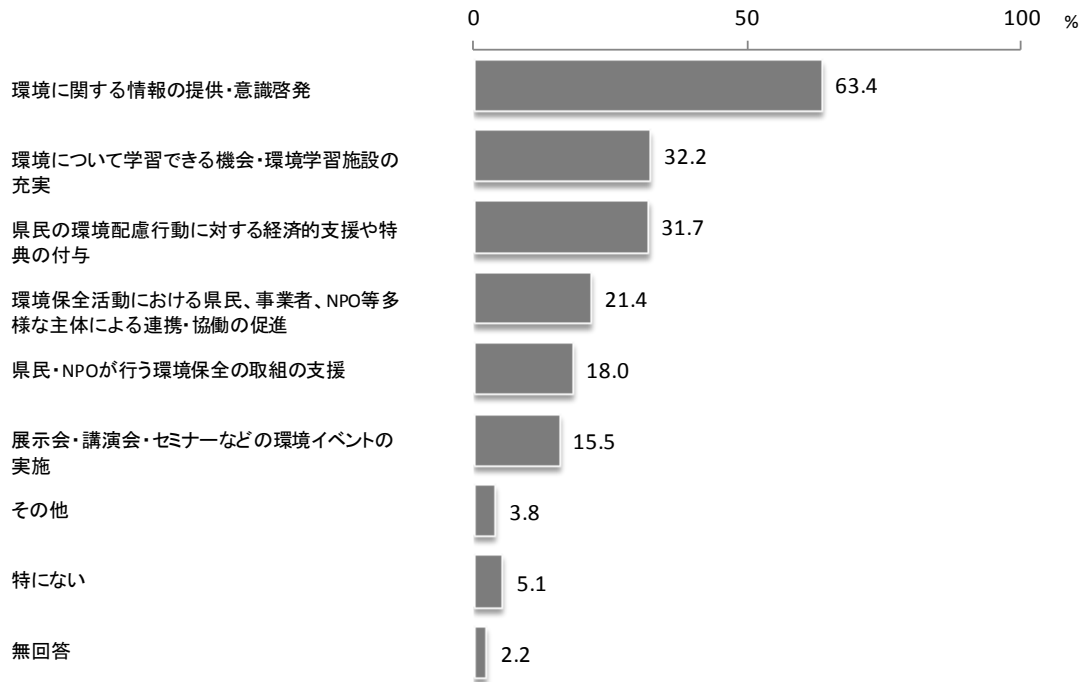

# 将来の世代に良好な環境を引き継ぐために県が力を入れるべき施策 (性別、年齢別、地域別、職業別)

(%)

(5) 日常生活で行っている環境にやさしい行動  
「ごみを分別して捨てる」が78.7%

問12 環境問題の解決には、県民一人一人の行動が大切です。あなたが日常生活で行っている環境にやさしい行動はどれですか。【〇は複数可】

件数=1,410

日常生活で行っている環境にやさしい行動について、「ごみを分別して捨てる」と答えた人の割合が78.7%と最も高く、続いて「買い物袋を持参したり、過剰包装を断る」(64.4%)、「冷暖房を控えるなど節電に心がける」(54.3%)の順になっている。

# 日常生活で行っている環境にやさしい行動（性別、年齢別、地域別、職業別）

(%)

(6) 環境にやさしい行動が県民に広がるために県が力を入れるべき施策  
「環境に関する情報の提供・意識啓発」が63.4%

問13 << 問12で、日常生活で、「1」～「11」の環境にやさしい行動を行っているとお答えの方にお聞きします。>>

問12で選択した行動が県民の皆様に広がるためには、愛知県はどのような施策に力を入れるべきだと思いますか。【〇は3つまで】

件数=1,367

環境にやさしい行動が県民に広がるために県が力を入れるべき施策について、「環境に関する情報の提供・意識啓発」と答えた人の割合が63.4%と最も高く、続いて「環境について学習できる機会・環境学習施設の充実」(32.2%)、「県民の環境配慮行動に対する経済的支援や特典の付与」(31.7%)の順になっている。