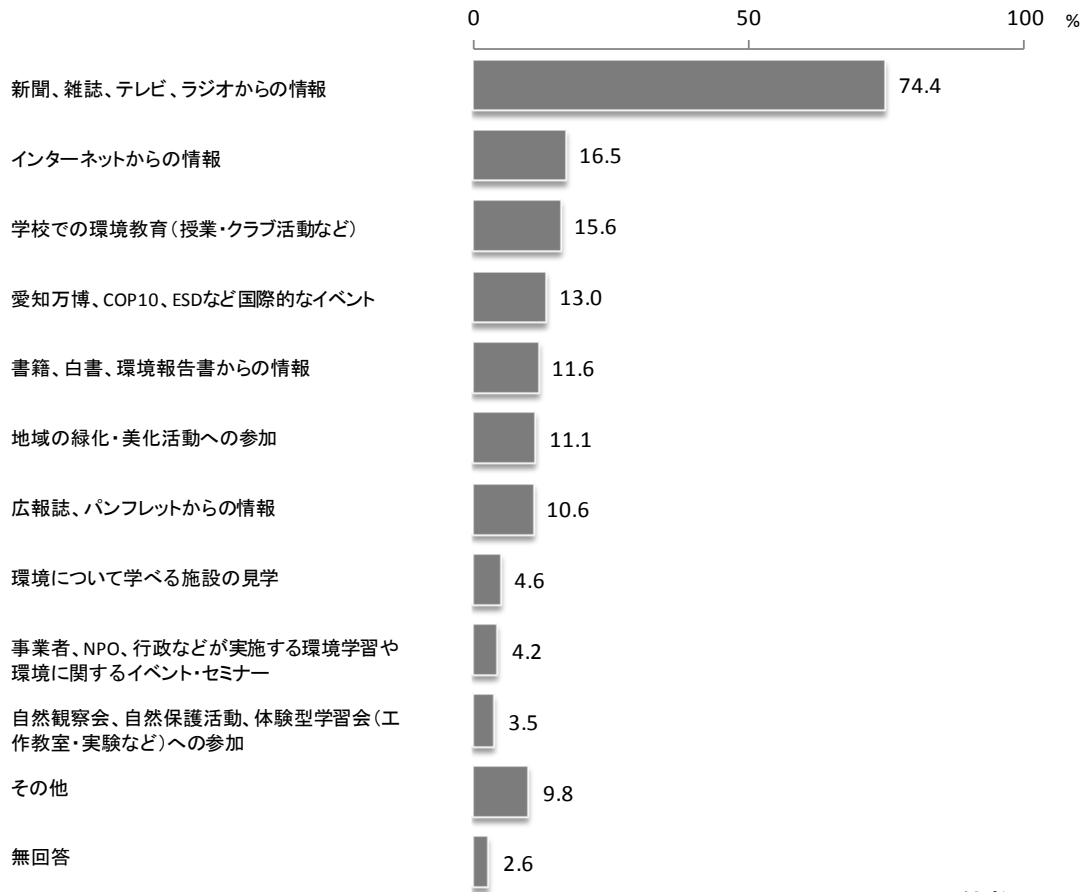

### (1) 現在、関心のある環境問題

「地球温暖化」が 58.2%

「廃棄物問題（不法投棄、不適正処理、廃棄物量増加など）」が 57.4%

問 8 あなたは、現在どのような環境問題に関心がありますか。【〇は複数可】

件数=1,410

現在、関心のある環境問題について、「地球温暖化」と答えた人の割合が 58.2%と最も高く、続いて「廃棄物問題（不法投棄、不適正処理、廃棄物量増加など）」(57.4%)、「海や川の汚れ」(46.0%)の順になっている。

# 現在、関心のある環境問題（性別、年齢別、地域別、職業別）

(%)

(2) 環境問題に関心を持つようになったきっかけ  
「新聞、雑誌、テレビ、ラジオからの情報」が74.4%

問9 << 問8で、「1」～「9」の環境問題に関心があると答えた方にお聞きします。>>  
問8で選択した環境問題に関心を持つようになったきっかけは何ですか。【〇は複数可】

件数=1,365

環境問題に関心を持つようになったきっかけについて、「新聞、雑誌、テレビ、ラジオからの情報」と答えた人の割合が74.4%と最も高く、続いて「インターネットからの情報」(16.5%)、「学校での環境教育(授業・クラブ活動など)」(15.6%)の順になっている。