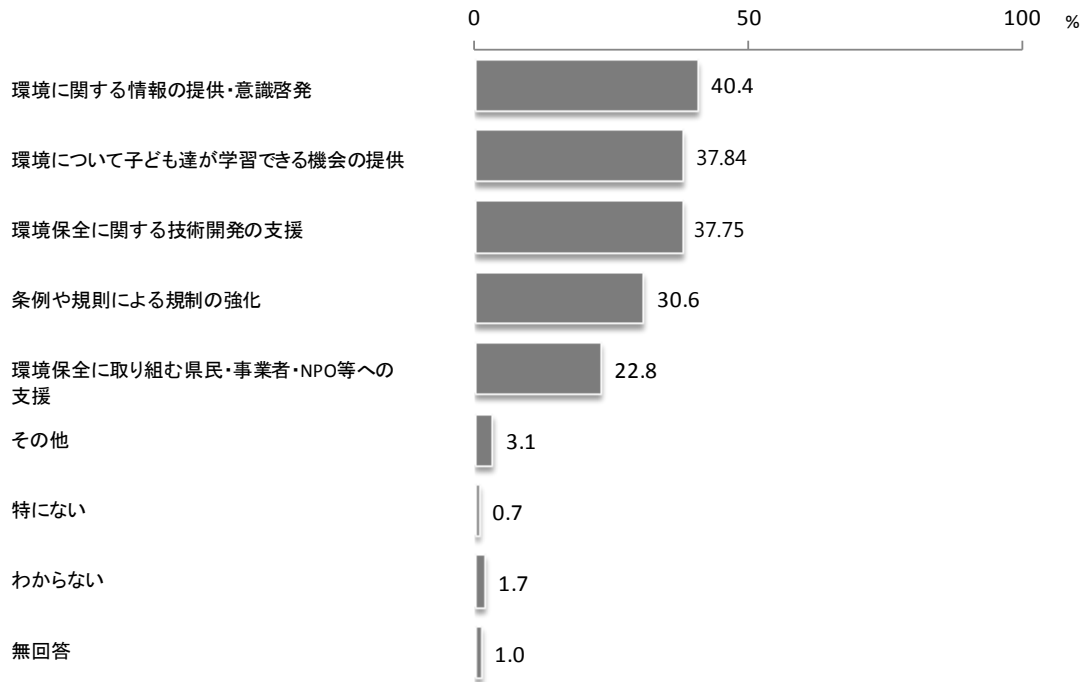

(4) 将来の世代に良好な環境を引き継ぐために県が力を入れるべき施策
「環境に関する情報の提供・意識啓発」が40.4%

問 11 << 問 10 で、愛知県は、「1」～「10」のいずれかの課題に重点的に取り組むべきと答えた方にお聞きします。>>

問10で選択した課題の解決のため、愛知県はどのような施策に力を入れるべきだと思いますか。

【〇は複数可】

件数=1,049

将来の世代に良好な環境を引き継ぐために県が力を入れるべき施策について、「環境に関する情報の提供・意識啓発」と答えた人の割合が40.4%と最も高く、続いて「環境について子ども達が学習できる機会の提供」(37.84%)、「環境保全に関する技術開発の支援」(37.75%)の順になっている。