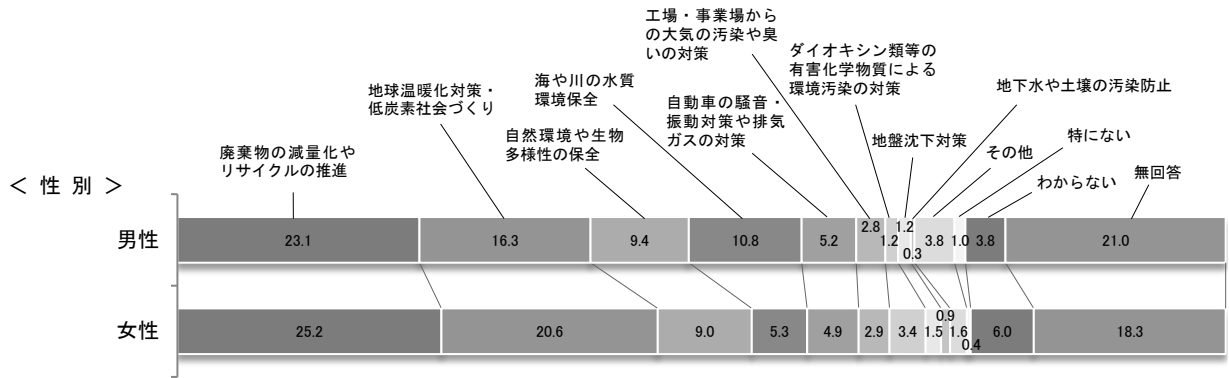

# 現在、関心のある環境問題（性別、年齢別、地域別、職業別）

(%)

(2) 環境問題に関心を持つようになったきっかけ  
「新聞、雑誌、テレビ、ラジオからの情報」が74.4%

問9 << 問8で、「1」～「9」の環境問題に関心があると答えた方にお聞きします。>>  
問8で選択した環境問題に関心を持つようになったきっかけは何ですか。【〇は複数可】

件数=1,365

環境問題に関心を持つようになったきっかけについて、「新聞、雑誌、テレビ、ラジオからの情報」と答えた人の割合が74.4%と最も高く、続いて「インターネットからの情報」(16.5%)、「学校での環境教育(授業・クラブ活動など)」(15.6%)の順になっている。

# 環境問題に関心を持つようになったきっかけ（性別、年齢別、地域別、職業別）

(%)

(3) 将来の世代に良好な環境を引き継ぐために県が最も取り組むべき課題  
「廃棄物の減量化やリサイクルの推進」が24.1%

問10 環境を良好な状態にして、将来の世代に引き継ぐためには、愛知県はどのような課題に最も重点的に取り組むべきだと思いますか。【〇は1つ】

件数=1,410

将来の世代に良好な環境を引き継ぐために県が最も取り組むべき課題について、「廃棄物の減量化やリサイクルの推進」と答えた人の割合が24.1%と最も高く、続いて「地球温暖化対策・低炭素社会づくり」(18.7%)、「自然環境や生物多様性の保全」(9.1%)の順になっている。

# 将来の世代に良好な環境を引き継ぐために県が最も取り組むべき課題 (性別、年齢別、地域別、職業別)

(%)

(4) 将来の世代に良好な環境を引き継ぐために県が力を入れるべき施策  
「環境に関する情報の提供・意識啓発」が40.4%

問 11 << 問 10 で、愛知県は、「1」～「10」のいずれかの課題に重点的に取り組むべきと答えた方にお聞きします。>>

問10で選択した課題の解決のため、愛知県はどのような施策に力を入れるべきだと思いますか。