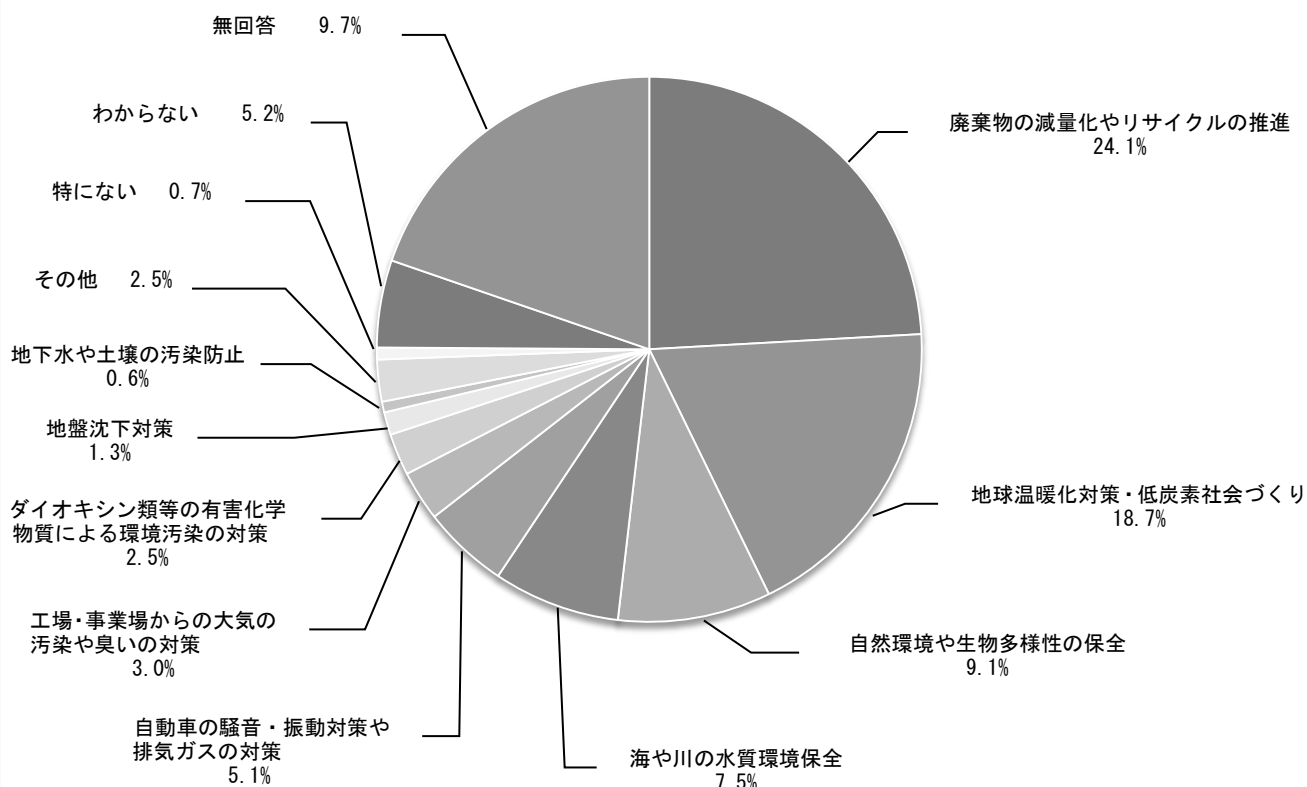

### (1) 現在、関心のある環境問題

「地球温暖化」が 58.2%

「廃棄物問題（不法投棄、不適正処理、廃棄物量増加など）」が 57.4%

問 8 あなたは、現在どのような環境問題に関心がありますか。【〇は複数可】

件数=1,410

現在、関心のある環境問題について、「地球温暖化」と答えた人の割合が 58.2%と最も高く、続いて「廃棄物問題（不法投棄、不適正処理、廃棄物量増加など）」(57.4%)、「海や川の汚れ」(46.0%)の順になっている。

# 現在、関心のある環境問題（性別、年齢別、地域別、職業別）

(%)

(2) 環境問題に関心を持つようになったきっかけ  
「新聞、雑誌、テレビ、ラジオからの情報」が74.4%

問9 << 問8で、「1」～「9」の環境問題に関心があると答えた方にお聞きします。>>  
問8で選択した環境問題に関心を持つようになったきっかけは何ですか。【〇は複数可】

件数=1,365

環境問題に関心を持つようになったきっかけについて、「新聞、雑誌、テレビ、ラジオからの情報」と答えた人の割合が74.4%と最も高く、続いて「インターネットからの情報」(16.5%)、「学校での環境教育(授業・クラブ活動など)」(15.6%)の順になっている。

# 環境問題に関心を持つようになったきっかけ（性別、年齢別、地域別、職業別）

(%)

(3) 将来の世代に良好な環境を引き継ぐために県が最も取り組むべき課題  
「廃棄物の減量化やリサイクルの推進」が24.1%

問10 環境を良好な状態にして、将来の世代に引き継ぐためには、愛知県はどのような課題に最も重点的に取り組むべきだと思いますか。【〇は1つ】

件数=1,410

将来の世代に良好な環境を引き継ぐために県が最も取り組むべき課題について、「廃棄物の減量化やリサイクルの推進」と答えた人の割合が24.1%と最も高く、続いて「地球温暖化対策・低炭素社会づくり」(18.7%)、「自然環境や生物多様性の保全」(9.1%)の順になっている。