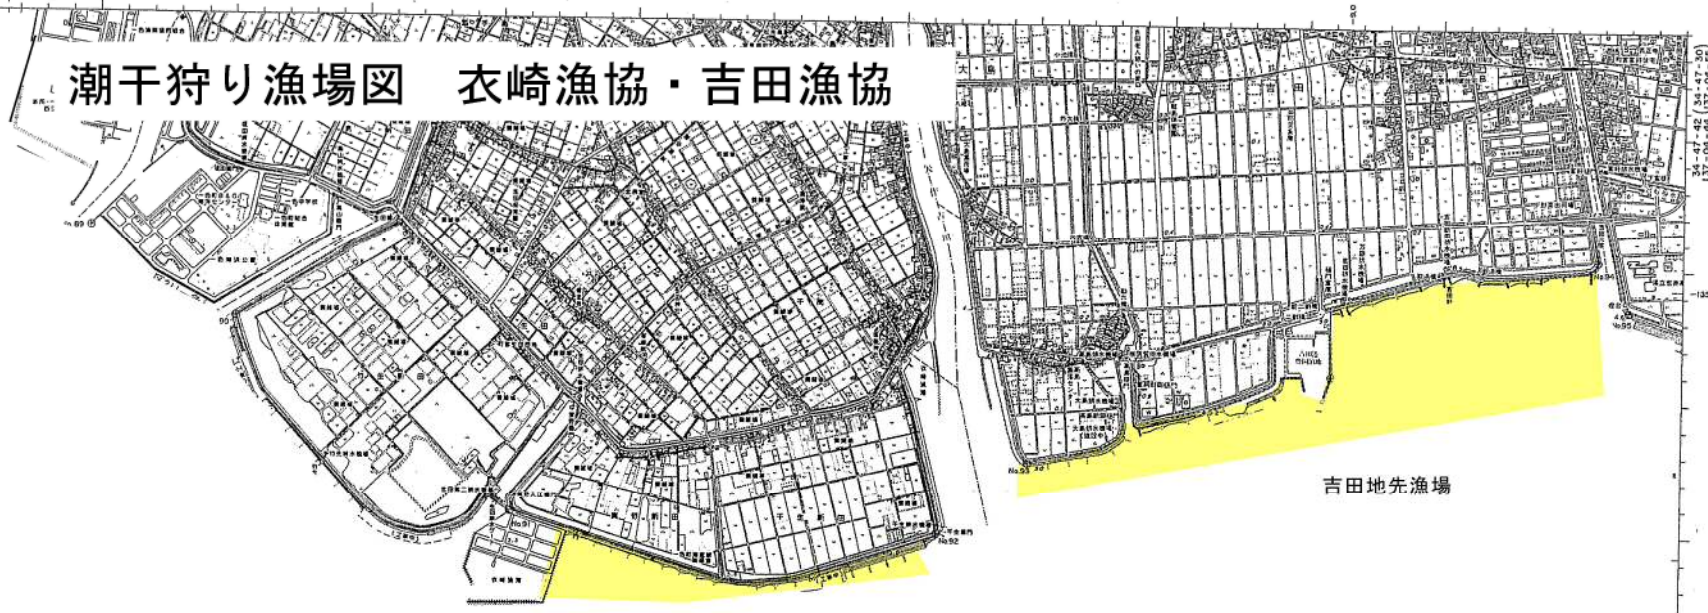

(34-47-23) 34-47-41  
(137-00-24) 137-00-13

# 潮干狩り漁場図 衣崎漁協・吉田漁協

凡例

 : 潮干狩り場の位置

0 (34-44-50) 34-45-02  
(137-00-25) 137-00-14

34-45-03 (34-44-5) (km)  
137-04-42 (137-04-54)