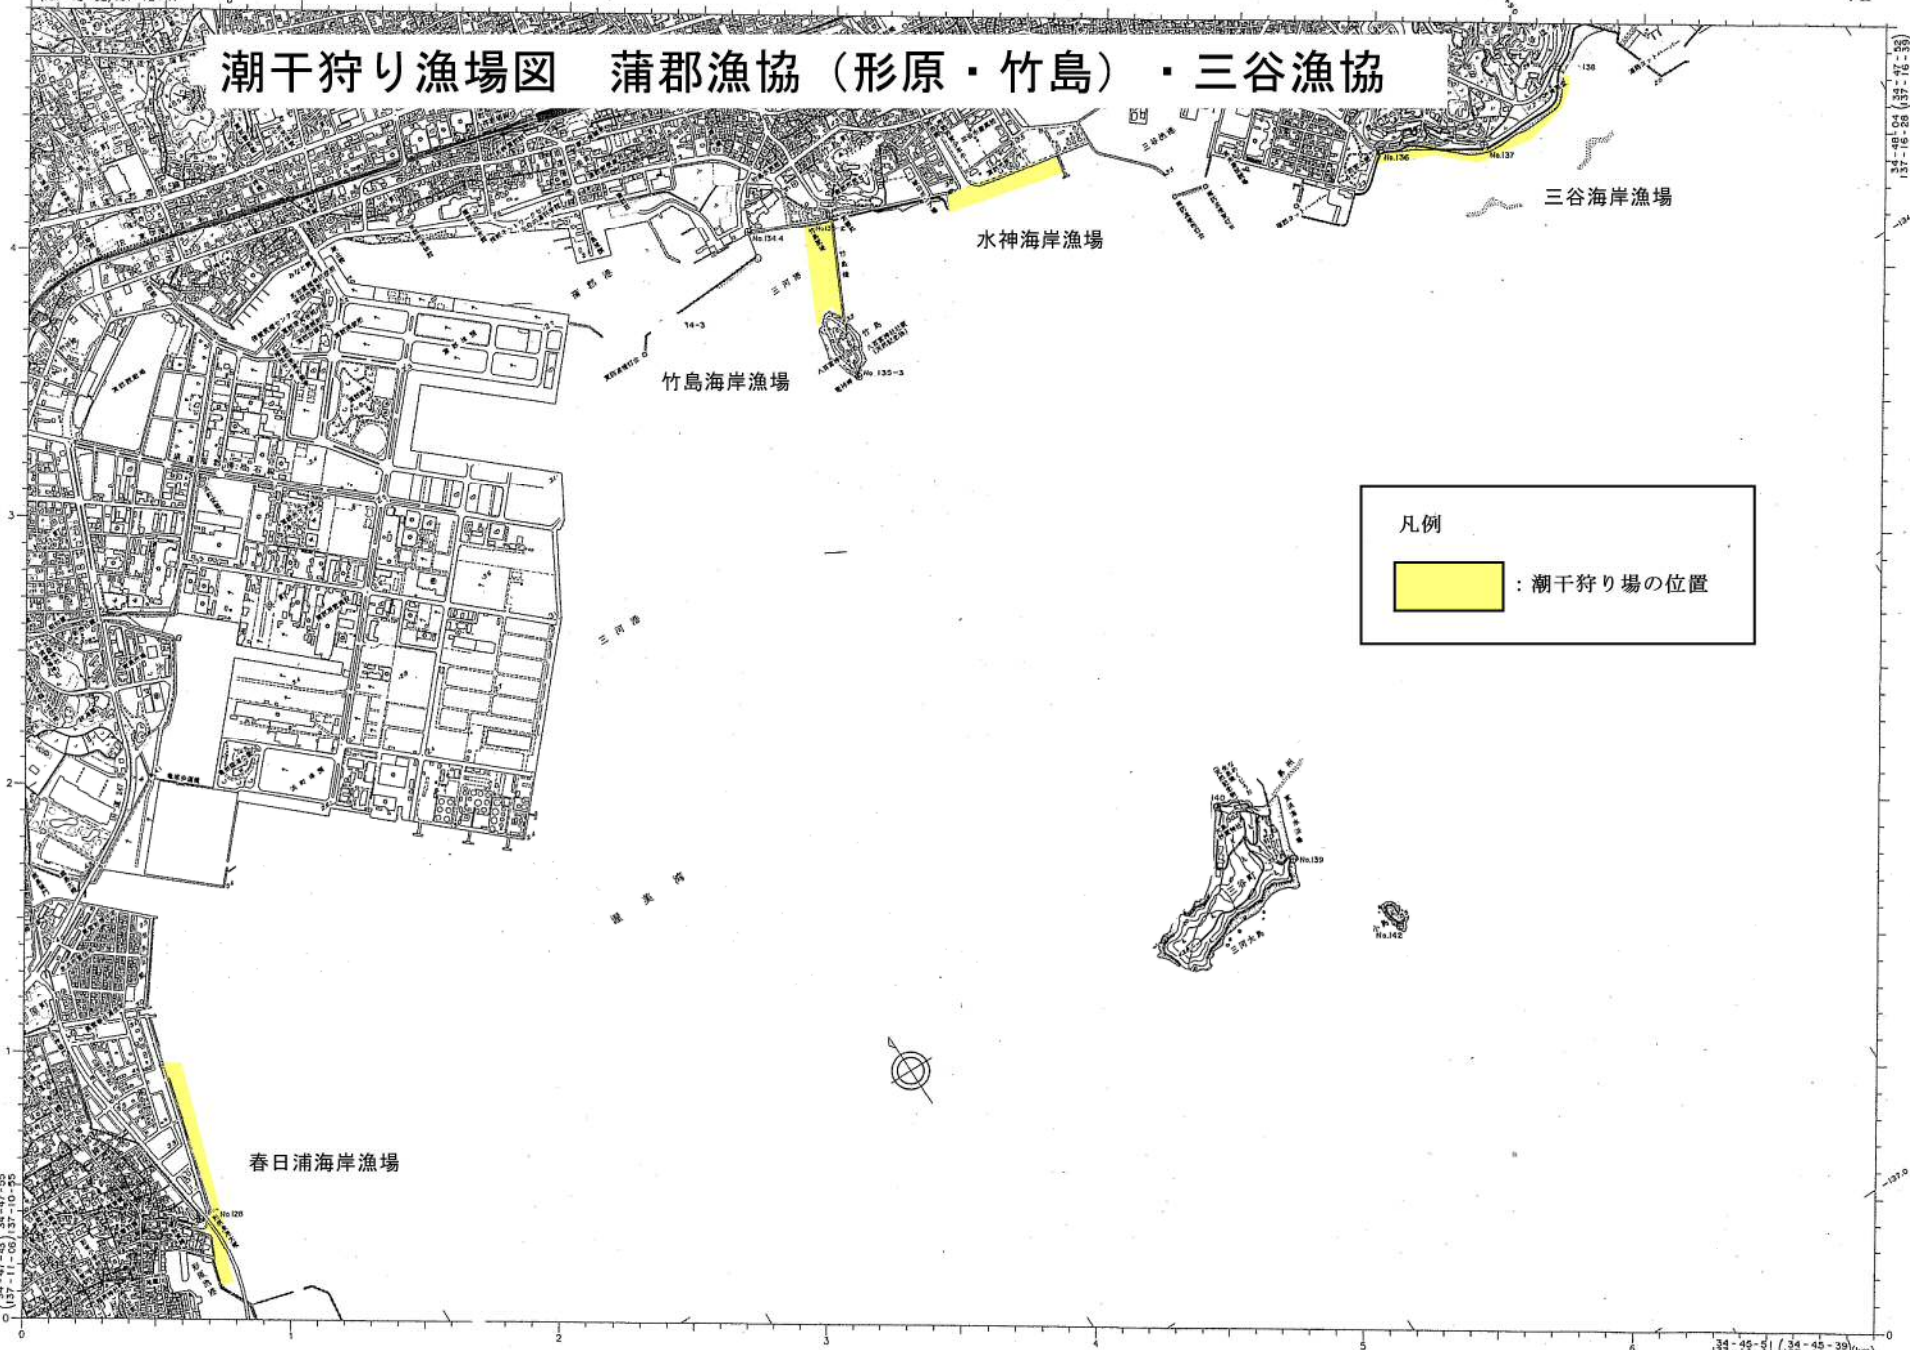

(34-49-55) 34-50-07
(37-12-52) 37-12-51

潮干狩り漁場図 蒲郡漁協（形原・竹島）・三谷漁協

凡例

 : 潮干狩り場の位置

(34-47-45) 34-47-55
(37-11-08) 37-11-10

34-48-04 (37-16-58)
37-16-28

134.0

137.0

37-42-31 (37-42-33)(km)