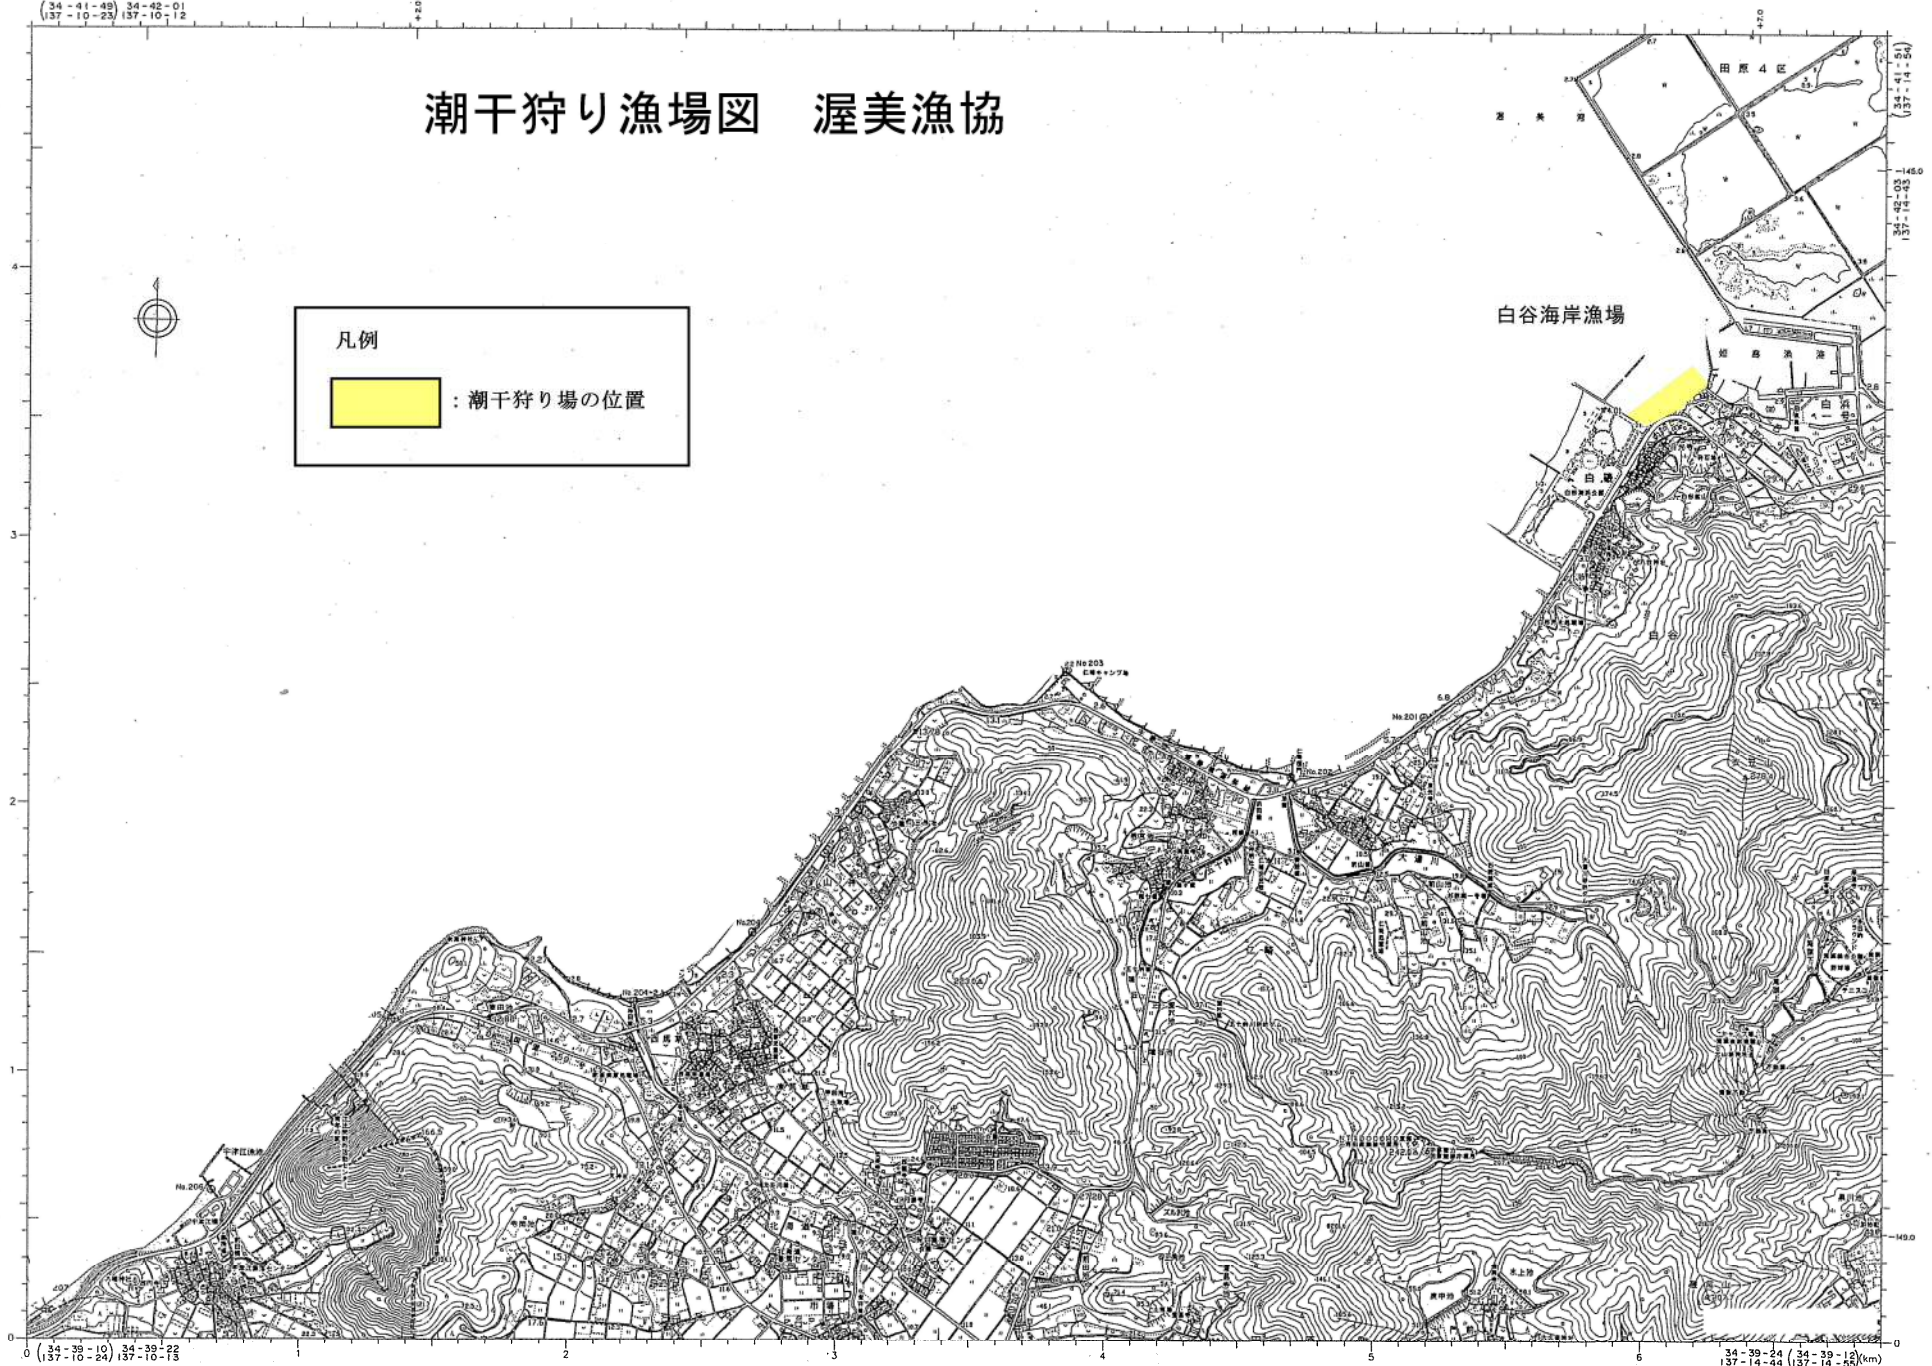

(34-41-49) 34-42-01
(137-10-23) 137-10-12

潮干狩り漁場図 渥美漁協

凡例

: 潮干狩り場の位置

白谷海岸漁場

34-39-10 34-39-22
(137-10-24) (137-10-13)