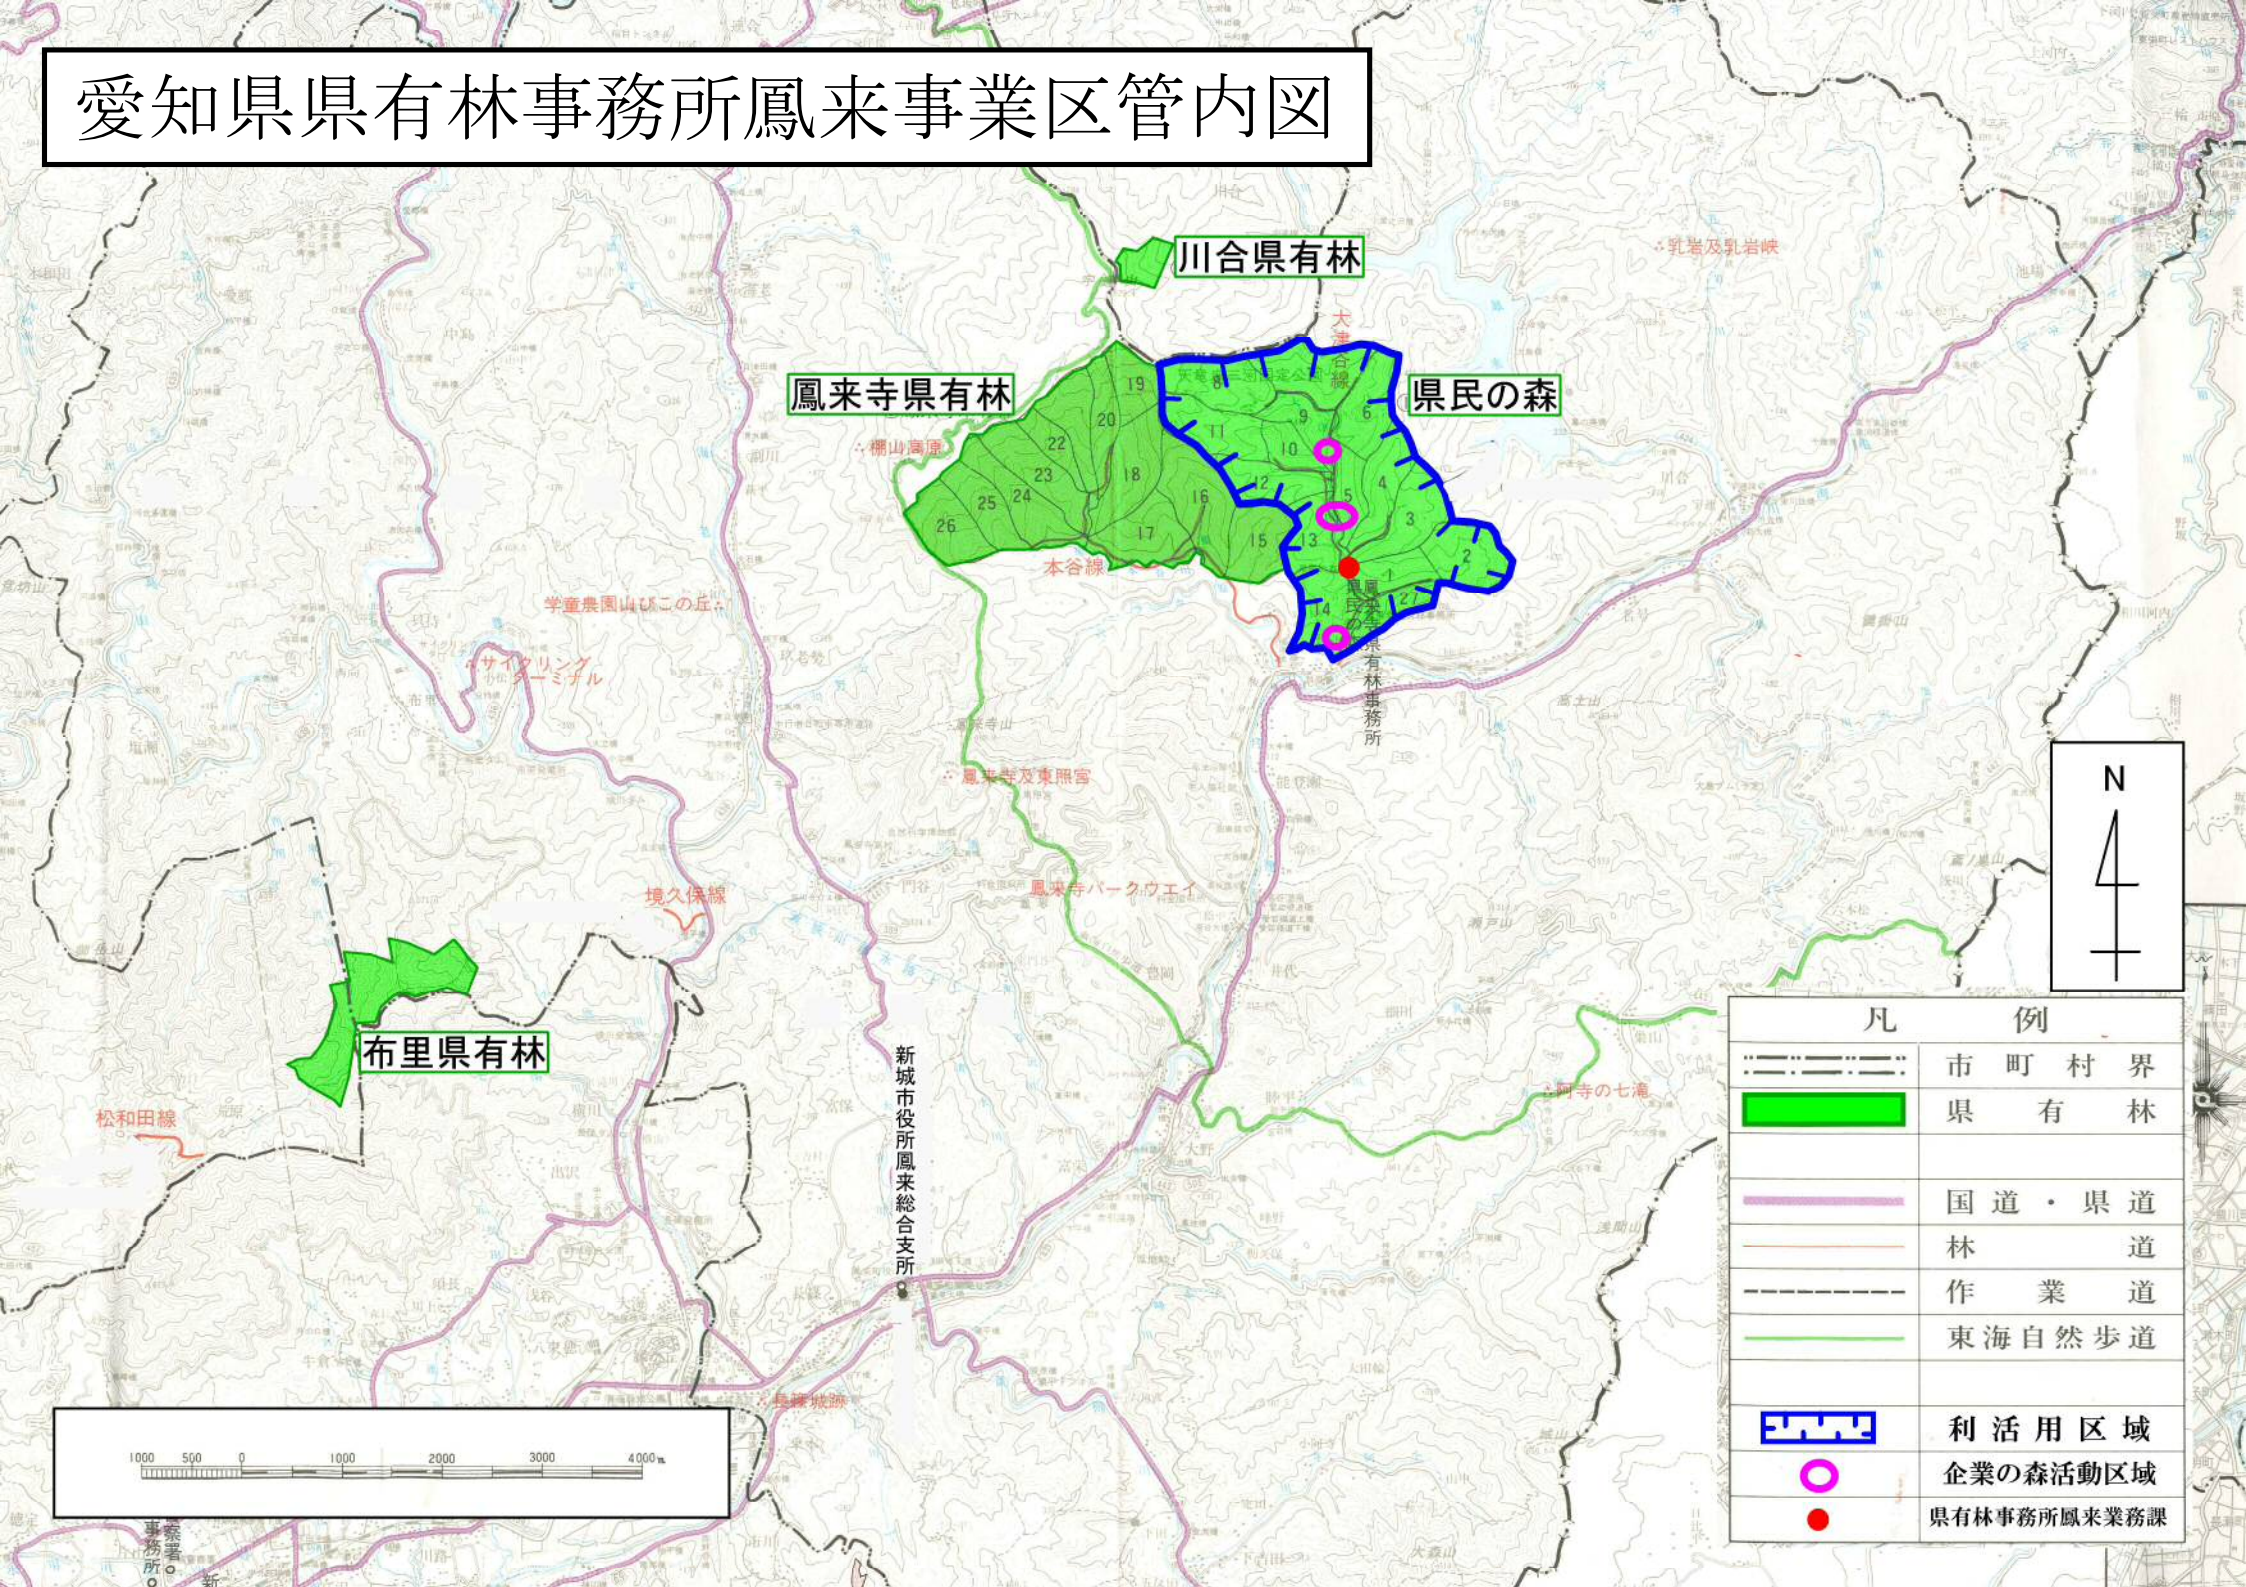

愛知県県有林事務所鳳来事業区管内図

川合県有林

鳳来寺県有林

県民の森

布里県有林

新城市役所鳳来総合支所

凡 例	
	市 町 村 界
	県 有 林
	国 道 ・ 県 道
	林 道
	作 業 道
	東 海 自 然 歩 道
	利 活 用 区 域
	企 業 の 森 活 動 区 域
	県 有 林 事 務 所 鳳 来 業 務 課