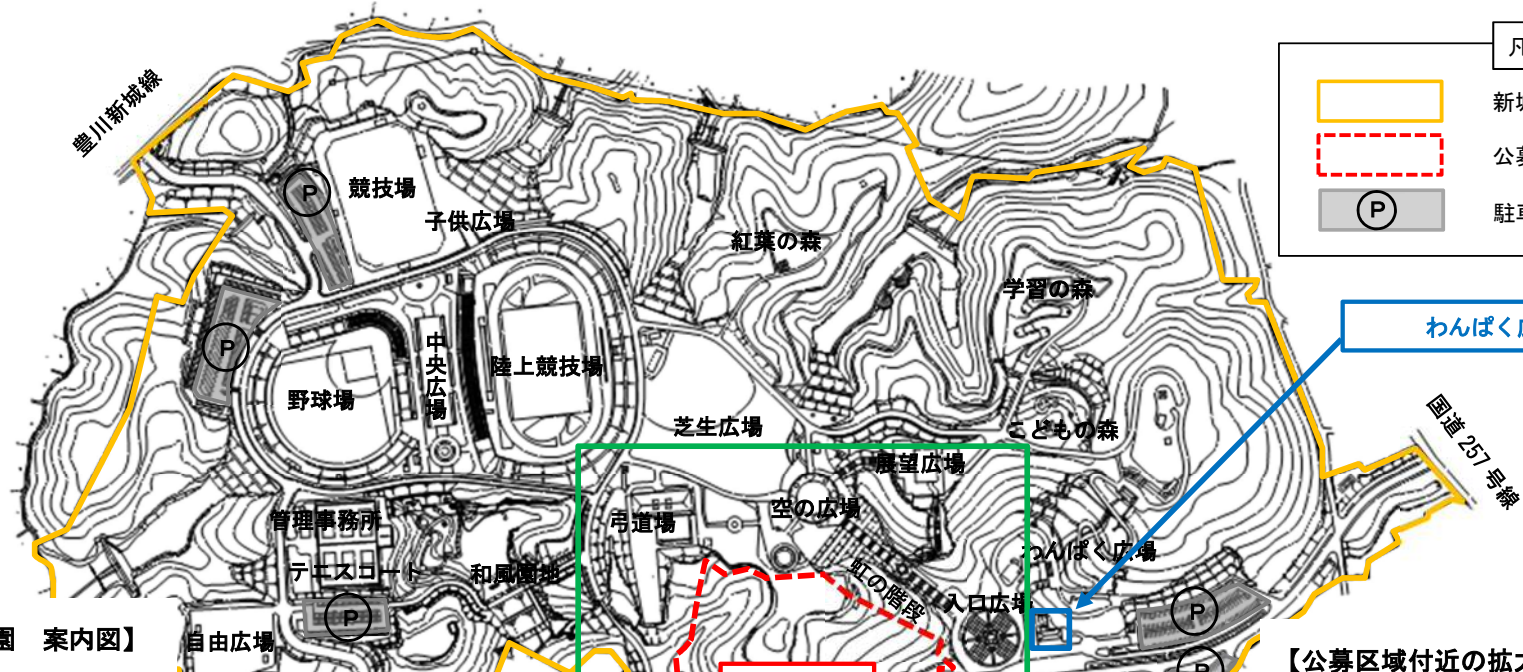

【愛知県営新城総合公園 施設配置図】

凡例	
	新城総合公園の開園区域
	公募区域
	駐車場

【新城総合公園 案内図】

【公募区域付近の拡大図】

※ 園路、水路、池等の使用には制限があります。