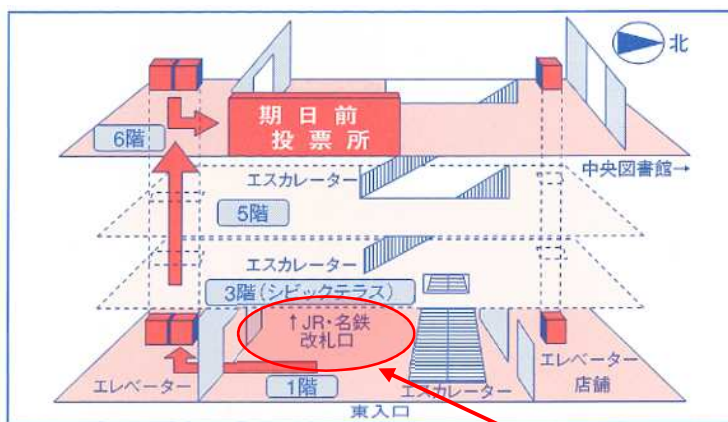

## ○会場情報

尾張一宮駅前ビル（一宮市栄3丁目1番2号）

## 【尾張一宮駅前ビル 外観】

## 【尾張一宮駅前ビル フロアマップ】

啓発予定スペース

尾張一宮駅前ビルにおける期日前投票

期間：1月28日（月）～2月2日（土）

時間：午前9時～午後8時

場所：6階中央図書館多目的室1