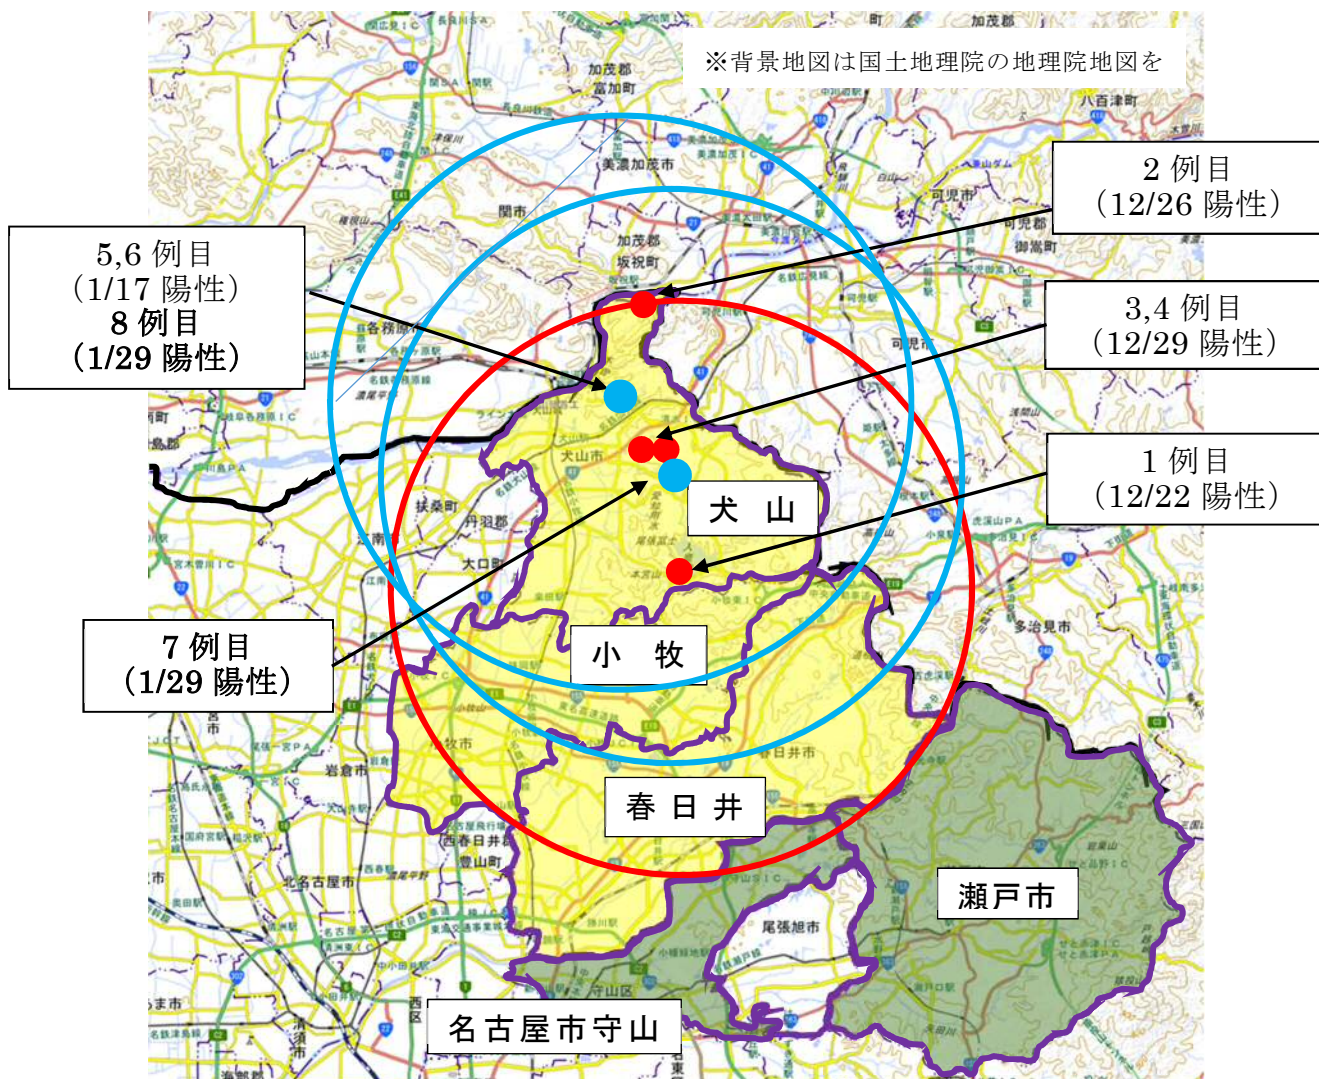

今回の野生イノシシの発見場所から半径 10 kmの地図及び調査対象区域

— : 今回の野生イノシシの発見場所から半径 10 km — : 野生イノシシ調査対象区域

◀ 指定猟法禁止区域 (平成30年11月13日告示) ▶

- 区域の名称: 尾張北部指定猟法禁止区域
- 区 域: 犬山市、小牧市、春日井市の区域全域
- 指定猟法: 銃器又はわなを使用する猟法
- 期 間: 平成30年11月15日(木)～平成31年3月15日(金)

◀ 指定猟法禁止区域 (平成31年1月4日告示) ▶

- 区域の名称: 尾張北東部指定猟法禁止区域
- 区 域: 名古屋市守山区及び瀬戸市の区域全域
- 指定猟法: 銃器又はわなを使用する猟法
- 期 間: 平成31年1月6日(日)～平成31年3月15日(金)

※ 1例目の捕獲場所から10km以内には、江南市、大口町、扶桑町、豊山町も含まれるが、イノシシの生息が確認されていないため対象外