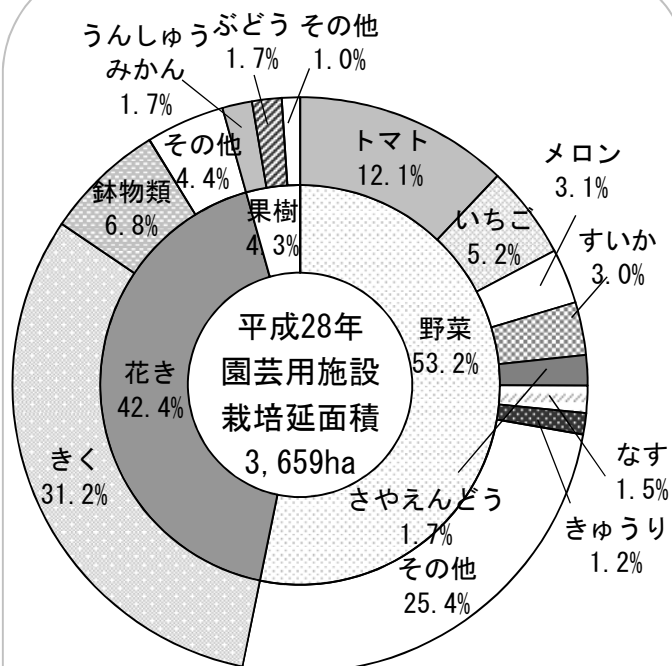

施設園芸

《園芸用施設の設置面積と栽培延面積の推移》

(出典: 園芸用施設の設置等の状況 (農林水産省))

《園芸用施設設置面積の地域別割合》

出典: 園芸農産課業務資料)

《園芸用施設品目別栽培延面積の割合》

(出典: 園芸用施設の設置等の状況 (農林水産省))