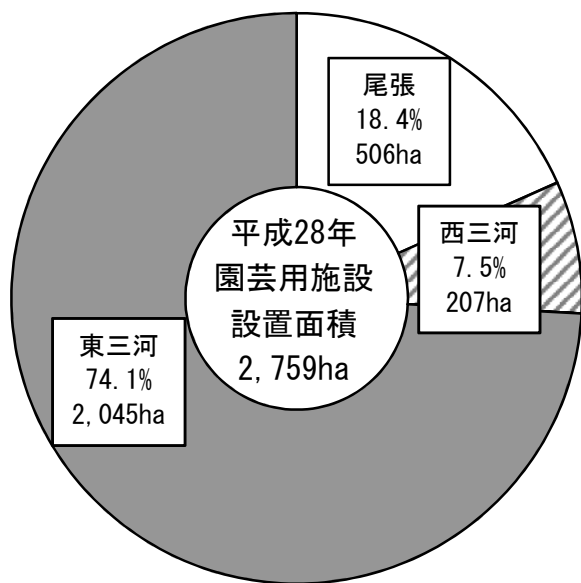

施設園芸

《園芸用施設の設置面積と栽培延面積の推移》

(出典: 園芸用施設の設置等の状況 (農林水産省))

《園芸用施設設置面積の地域別割合》

出典: 園芸農産課業務資料)

《園芸用施設品目別栽培延面積の割合》

(出典: 園芸用施設の設置等の状況 (農林水産省))