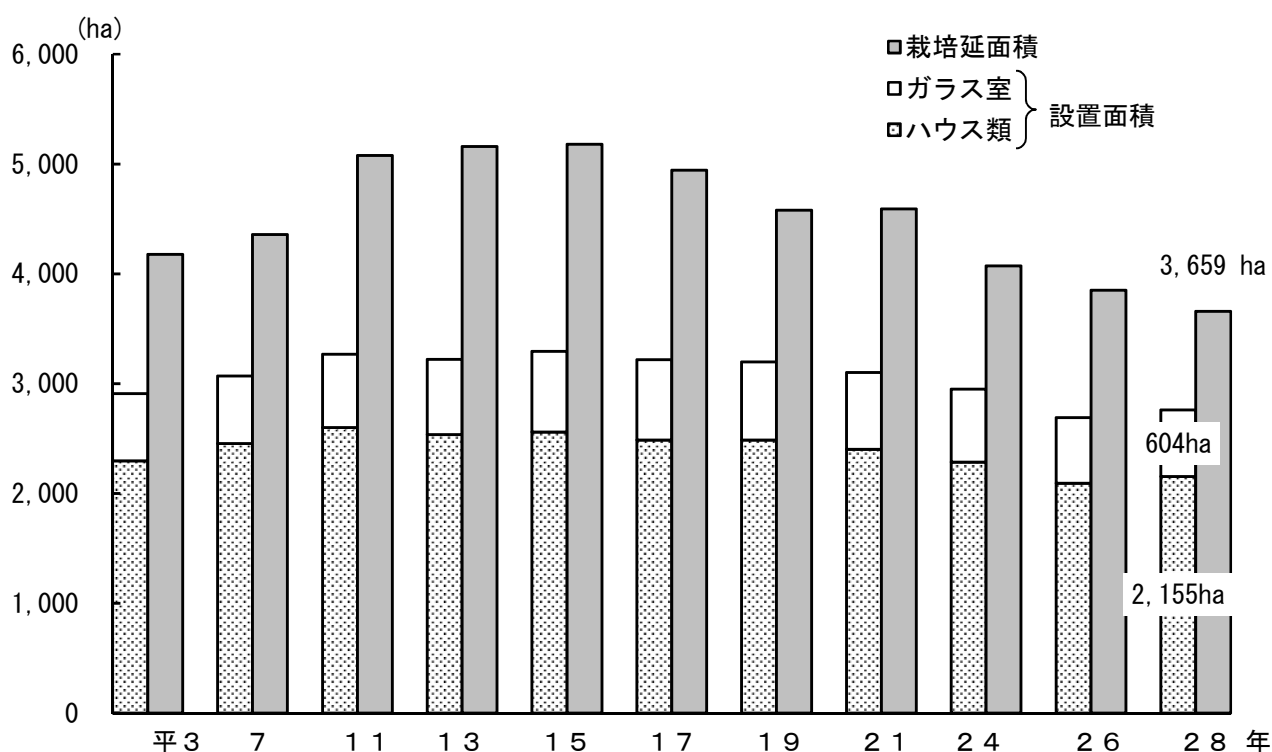

施設園芸

《園芸用施設の設置面積と栽培延面積の推移》

(出典: 園芸用施設の設置等の状況 (農林水産省))

《園芸用施設設置面積の地域別割合》

出典: 園芸農産課業務資料)

《園芸用施設品目別栽培延面積の割合》

(出典: 園芸用施設の設置等の状況 (農林水産省))