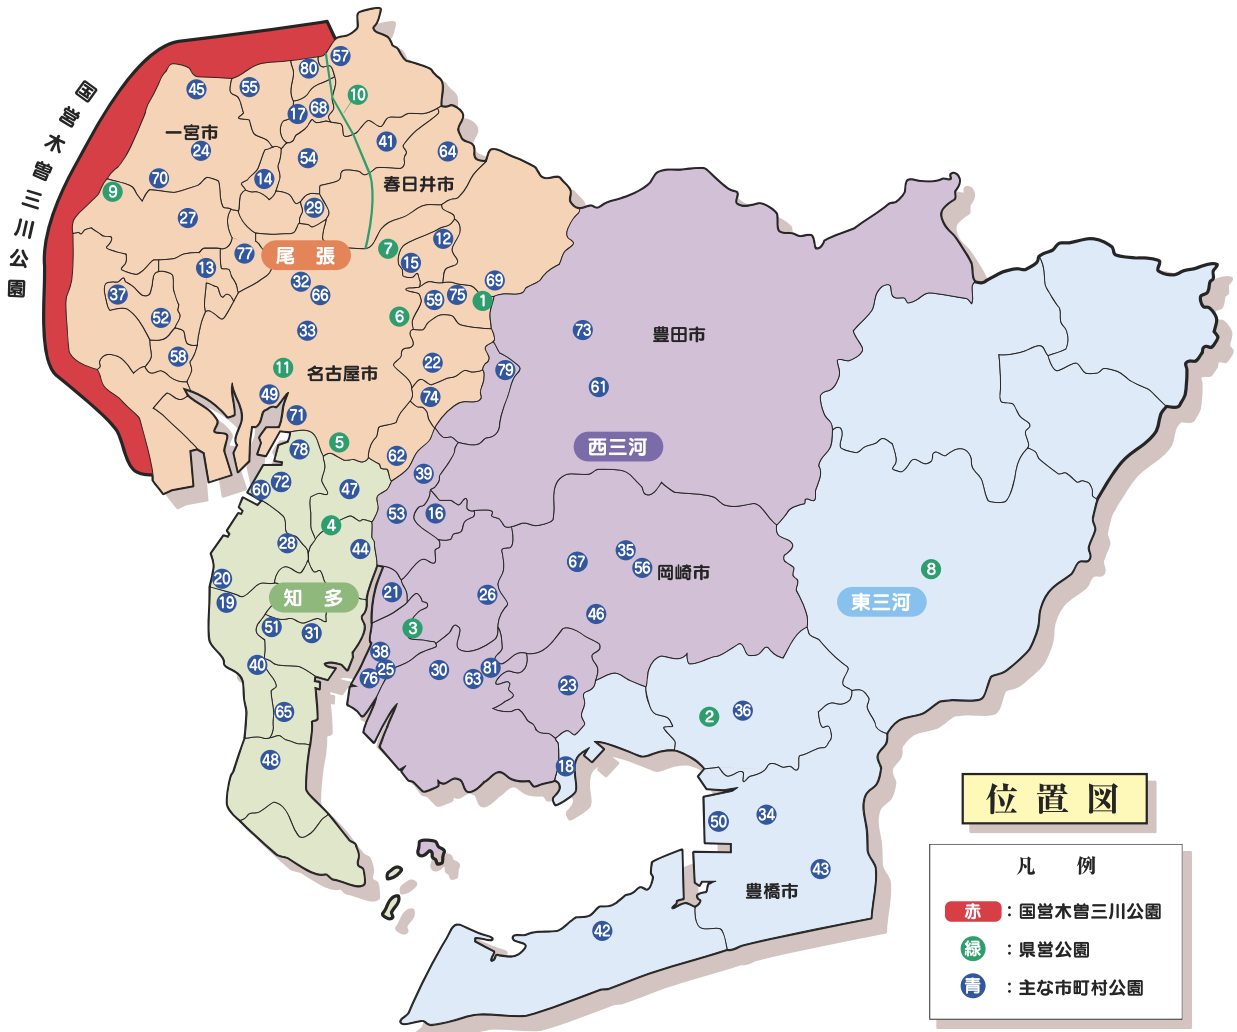

目次

目次	1
公園緑地のはたらき	2
都市公園の種類	3
都市公園整備の推移	4
国営公園	5
県営公園	
1 愛・地球博記念公園 (長久手市)	7
2 東三河ふるさと公園 (豊川市)	9
3 油ヶ淵水辺公園 (碧南市・安城市)	10
4 あいち健康の森公園 (大府市・東浦町)	11
5 大高緑地 (名古屋市)	12
6 牧野ヶ池緑地 (名古屋市)	13
7 小幡緑地 (名古屋市・尾張旭市)	14
8 新城総合公園 (新城市)	15
9 木曾川祖父江緑地 (稲沢市)	16
10 尾張広域緑道 (春日井市・小牧市・犬山市・大口町・扶桑町)	17
11 熱田神宮公園 (名古屋市)	18
民間活力を導入した県営公園の施設	19
県営公園の一覧表	20

主な市町村公園

街区公園	12 旭台第2号公園 (尾張旭市)	13 小路1号公園 (あま市)	22
	14 長瀬公園 (岩倉市)	15 城前公園 (尾張旭市)	
	16 西出口公園 (知立市)	17 柏森長畑公園 (扶桑町)	
近隣公園	18 双太山公園 (蒲郡市)	19 城山公園 (常滑市)	23
	20 大草公園 (知多市)	21 中部公園 (高浜市)	
	22 野方三ツ池公園 (日進市)	23 幸田公園 (幸田町)	24
	24 大平島公園 (一宮市)	25 碧南レールパーク (碧南市)	
地区公園	26 堀内公園 (安城市)	27 稲沢公園 (稲沢市)	25
	28 七曲公園 (知多市)	29 神明公園 (豊山町)	
	30 西尾公園 (西尾市)	31 雁宿公園 (半田市)	

主な市町村公園

総合公園	32 名城公園 (名古屋市)	33 鶴舞公園 (名古屋市)	26
	34 豊橋公園 (豊橋市)	35 東公園 (岡崎市)	
	36 赤塚山公園 (豊川市)	37 天王川公園 (津島市)	
	38 碧南市臨海公園 (碧南市)	39 岩ヶ池公園 (刈谷市)	27
	40 松原公園 (常滑市)	41 市民四季の森 (小牧市)	
	42 白谷海浜公園 (田原市)	43 豊橋総合動植物公園 (豊橋市)	
	44 於大公園 (東浦町)	45 大野極楽寺公園 (一宮市)	28
	46 南公園 (岡崎市)	47 大府みどり公園 (大府市)	
	48 美浜町総合公園 (美浜町)	49 荒子川公園 (名古屋市)	
運動公園	50 豊橋総合スポーツ公園 (豊橋市)		29
	51 半田運動公園 (半田市)		
	52 東公園 (津島市)		
	53 刈谷市総合運動公園 (刈谷市)		
	54 小牧市スポーツ公園 (小牧市)		
	55 蘇南公園 (江南市)		
広域公園	56 岡崎中央総合公園 (岡崎市)		30
都市林	57 犬山丸の内緑地 (犬山市)	58 源氏泉緑地 (蟹江町)	
広場公園	59 はなみずき広場 (長久手市)		
	60 太田川駅前イベント広場 (東海市)		
特殊公園(風致公園)	61 鞍ヶ池緑地 (豊田市)		31
	62 三崎水辺公園 (豊明市)		
	63 八ツ面山公園 (西尾市)		
特殊公園(動植物公園)	64 春日井市都市緑化植物園 (春日井市)		
特殊公園(墓園)	65 やすらぎの森墓園 (武豊町)		
特殊公園(歴史公園)	66 徳川園 (名古屋市)		32
	67 岡崎公園 (岡崎市)		
	68 小口城址公園 (大口町)		
	69 陶祖公園 (瀬戸市)		
	70 萬葉公園 (一宮市)		
緩衝緑地	71 大江川緑地 (名古屋市)	72 大池公園 (東海市)	33
緑道	73 水無瀬川緑地 (豊田市)	74 涼松緑道 (東郷町)	
	75 香流川緑地 (長久手市)		
都市緑地	76 権現崎灯台緑地 (碧南市)		34
	77 庄内川西枇杷島緑地〔みずとびあ庄内〕 (清須市)		
	78 加木屋緑地 (東海市)	79 三好丘緑地 (みよし市)	
	80 木曾川扶桑緑地公園 (扶桑町)		
	81 古川緑地〔岡ノ山遊ばっ茶広場〕 (西尾市)		

- ・自然とのふれあい
- ・レクリエーション、健康運動等の拠点
- ・市民参加の公園づくり
- ・環境学習の推進

戸田川緑地 (名古屋市)