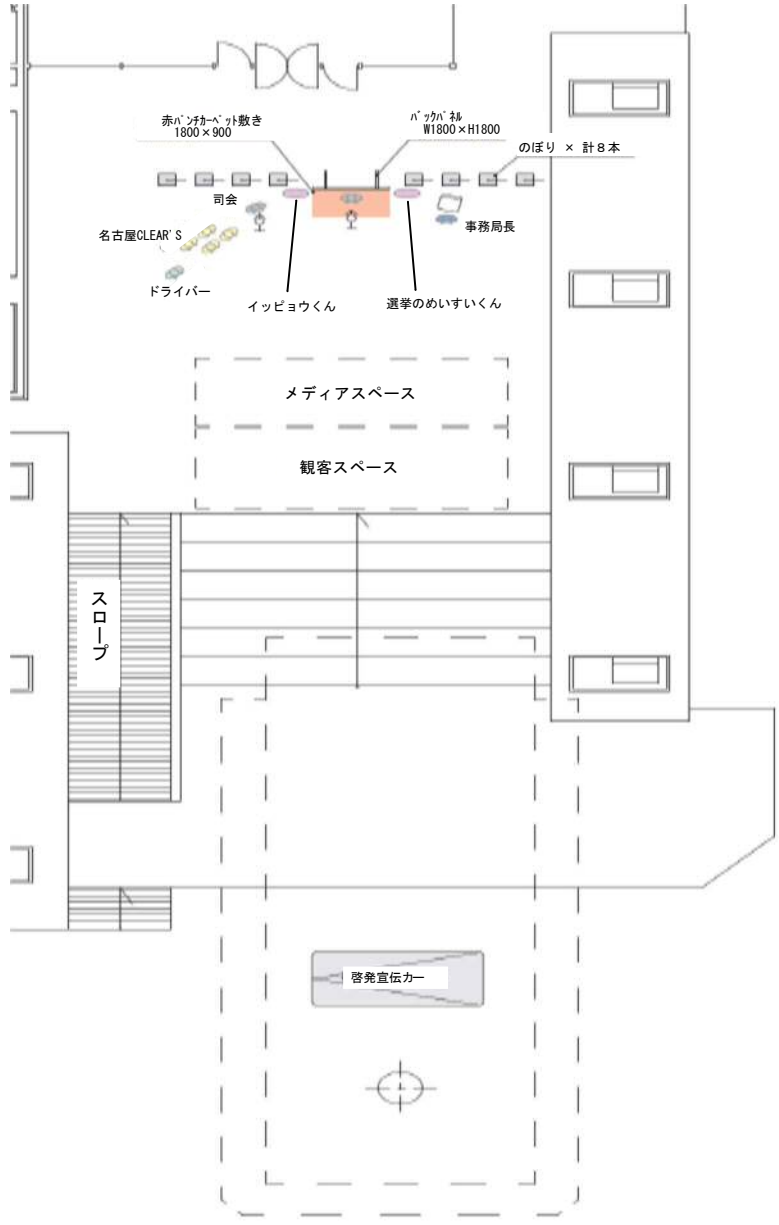

出発式会場レイアウト (晴天時)

本庁舎正面玄関

出発式会場レイアウト（雨天時）

議事堂正面玄関

2011年に結成された、愛知県を中心に活動するアイドルグループ。アイドル活動の他、ボランティアとして町の清掃活動にも積極的に参加するなど、お掃除の大切さを伝え、環境省Re-Styleサポーターとしても活動。

清掃活動以外でも様々な公的行事に積極的に参加し、近年は交通安全を呼び掛けるアイドルとしても活躍。

イッピョウくん