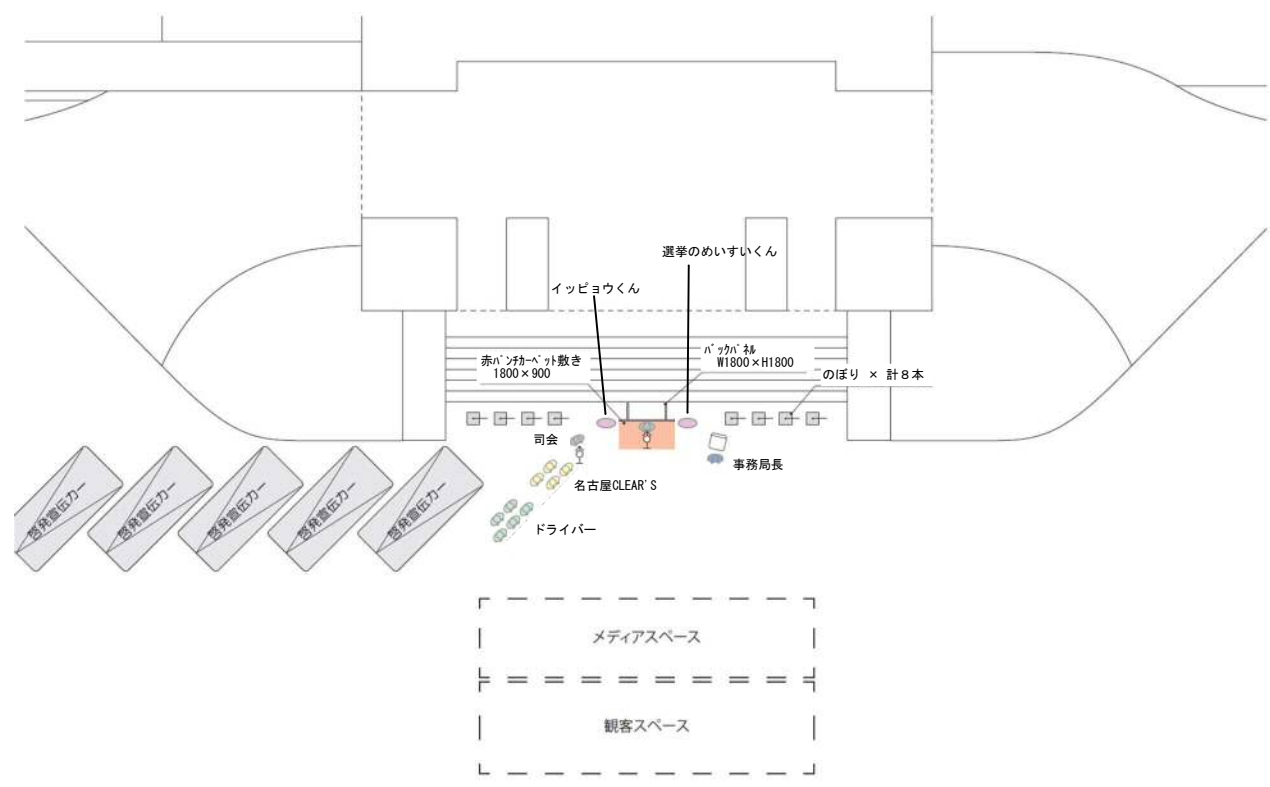

出発式会場レイアウト (晴天時)

本庁舎正面玄関

出発式会場レイアウト（雨天時）

議事堂正面玄関

2011年に結成された、愛知県を中心に活動するアイドルグループ。アイドル活動の他、ボランティアとして町の清掃活動にも積極的に参加するなど、お掃除の大切さを伝え、環境省Re-Styleサポーターとしても活動。

清掃活動以外でも様々な公的行事に積極的に参加し、近年は交通安全を呼び掛けるアイドルとしても活躍。

イッピョウくん