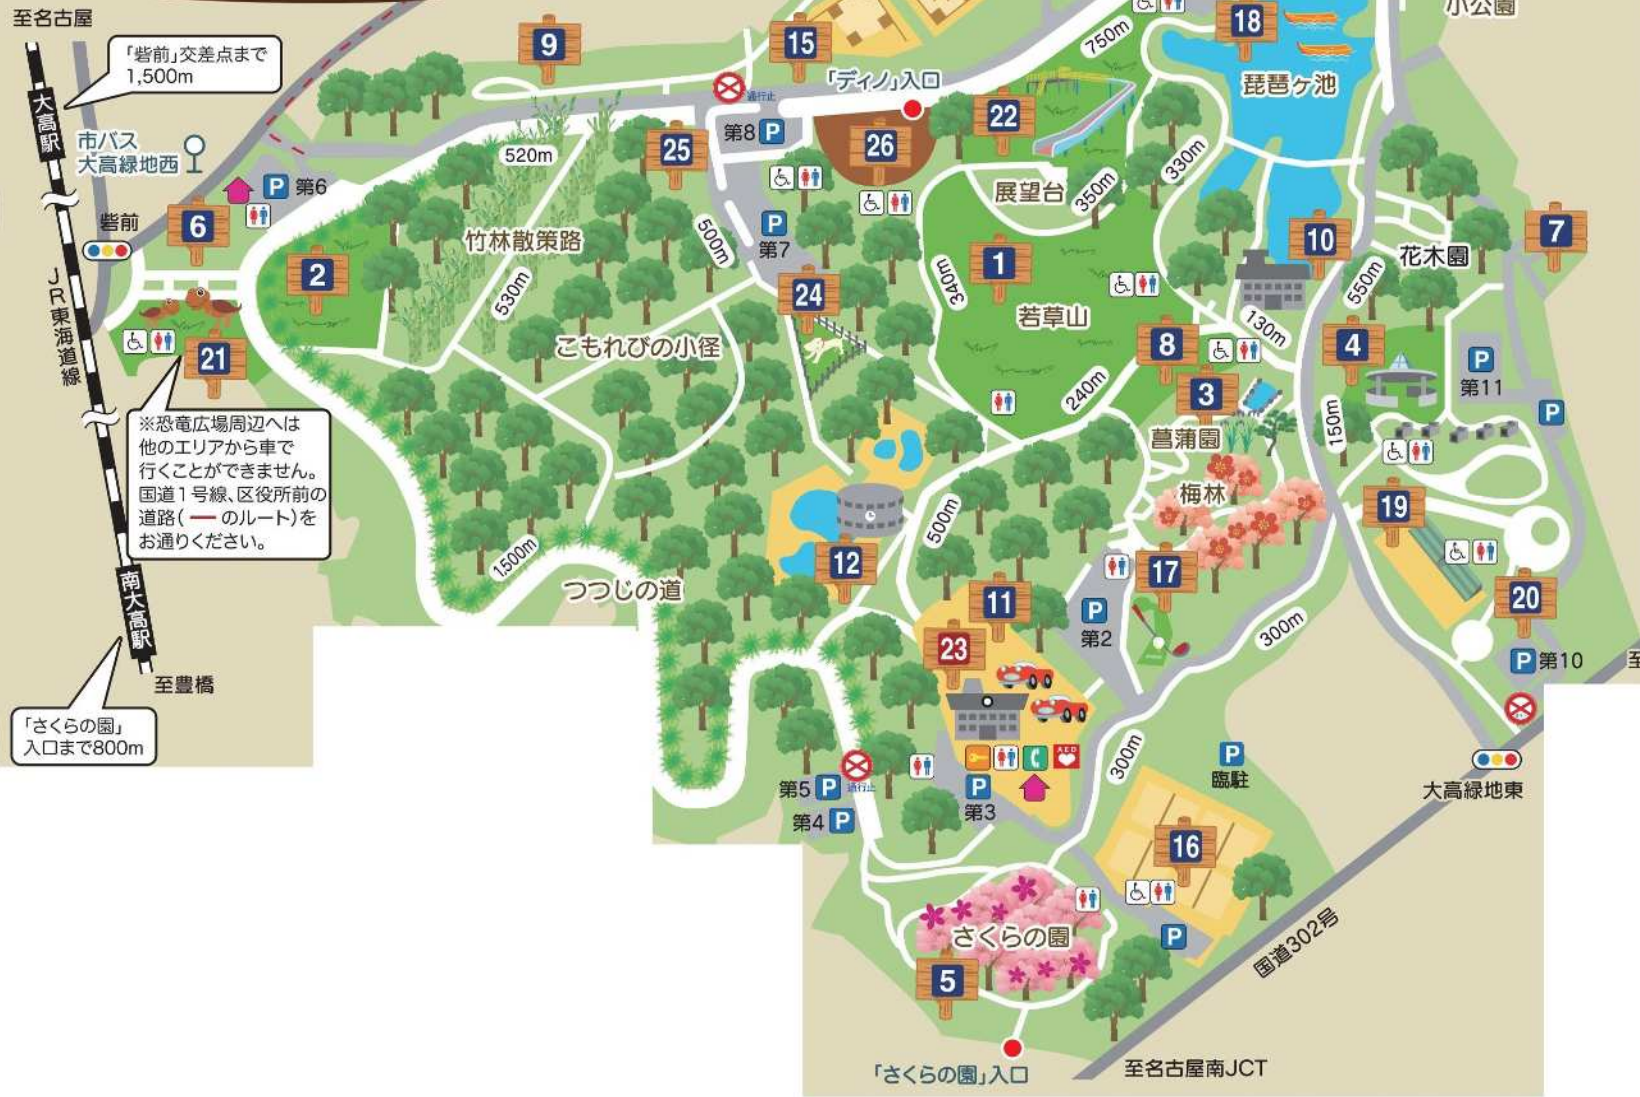

大高緑地 主な施設のご案内

- | | |
|------------------------|----------------|
| 1 芝生広場 | 14 野球場(3面) |
| 2 和風庭園 | 15 児童野球場 |
| 3 デイキャンプ場 | 16 テニスコート(14面) |
| 4 さくらの園 | 17 ベビーゴルフ場 |
| 5 6 プール | 18 ボート乗場 |
| 7 児童園 | 19 多目的広場 |
| 8 9 休憩センター | 20 健康広場 |
| 10 交通公園
(ゴカート・ミニカー) | 21 恐竜広場 |
| 11 12 グラウンドゴルフ場 | 22 ロングスライダー |
| 13 25 癒しの森 | 23 大高緑地管理事務所 |
| 26 デイノアドベンチャー名古屋 | 24 ドッグラン |

- 遊歩道
- 自動車通行可能園路
- P 駐車場(原則7:00~19:00)
- お手洗い
- AED
- コインロッカー
- 電話
- 売店

各駅から
管理事務所までの
所要時間(徒歩)

- *「左京山駅」から約20分
- *「大高駅」から約40分
- *「南大高駅」から約15分