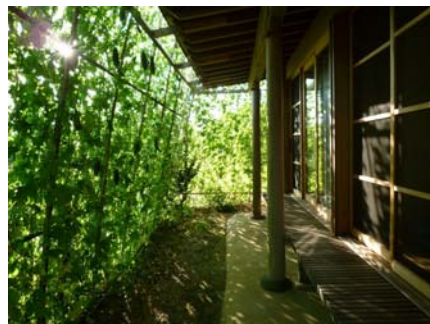

### ○住宅部門

☆最優秀賞 <sup>うの</sup>宇野 <sup>すすむ</sup>進、<sup>ふさ</sup>ふさ、<sup>ゆうじ</sup>勇治、<sup>みき</sup>美喜さん（みよし市）

（植物の種類）アサガオ、ゴーヤ

1階の居間を緑のカーテンが囲っています。西日をしっかりと防いでくれたため、この夏は大変涼しく過ごすことができたとのことです。

★優秀賞 <sup>おおたけ</sup>大竹 <sup>やすよ</sup>安代さん（西尾市）