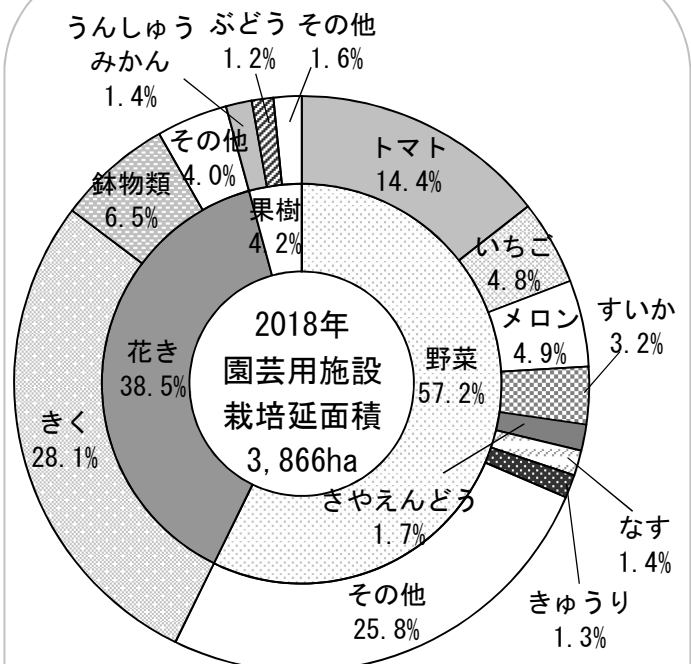

## 《園芸用施設の設置面積と栽培延面積の推移》

(出典: 園芸農産課業務資料)

## 《園芸用施設設置面積の地域別割合》 《園芸用施設品目別栽培延面積の割合》

(出典: 園芸農産課業務資料)

(出典: 園芸農産課業務資料)