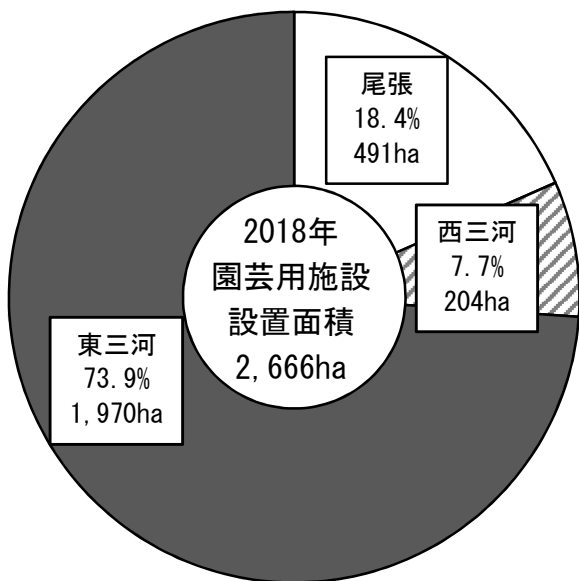

# 施設園芸

## 《園芸用施設の設置面積と栽培延面積の推移》

(出典: 園芸農産課業務資料)

## 《園芸用施設設置面積の地域別割合》 《園芸用施設品目別栽培延面積の割合》

(出典: 園芸農産課業務資料)

(出典: 園芸農産課業務資料)