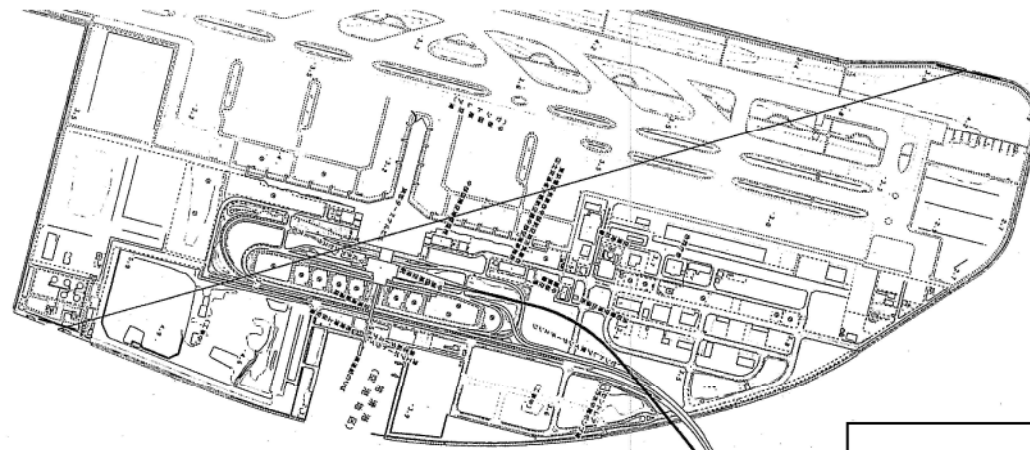

(34-49-22) 34-49-34
(136-49-20) 136-49-09

潮干狩り漁場図 常滑漁協

凡例

: 潮干狩り場の位置

樽水漁場

阿野漁場

古場漁場

(34-50-29) 34-50-41
(136-52-15) 136-52-04

(34-52-46)
(136-47-25)
34-52-38
34-47-14