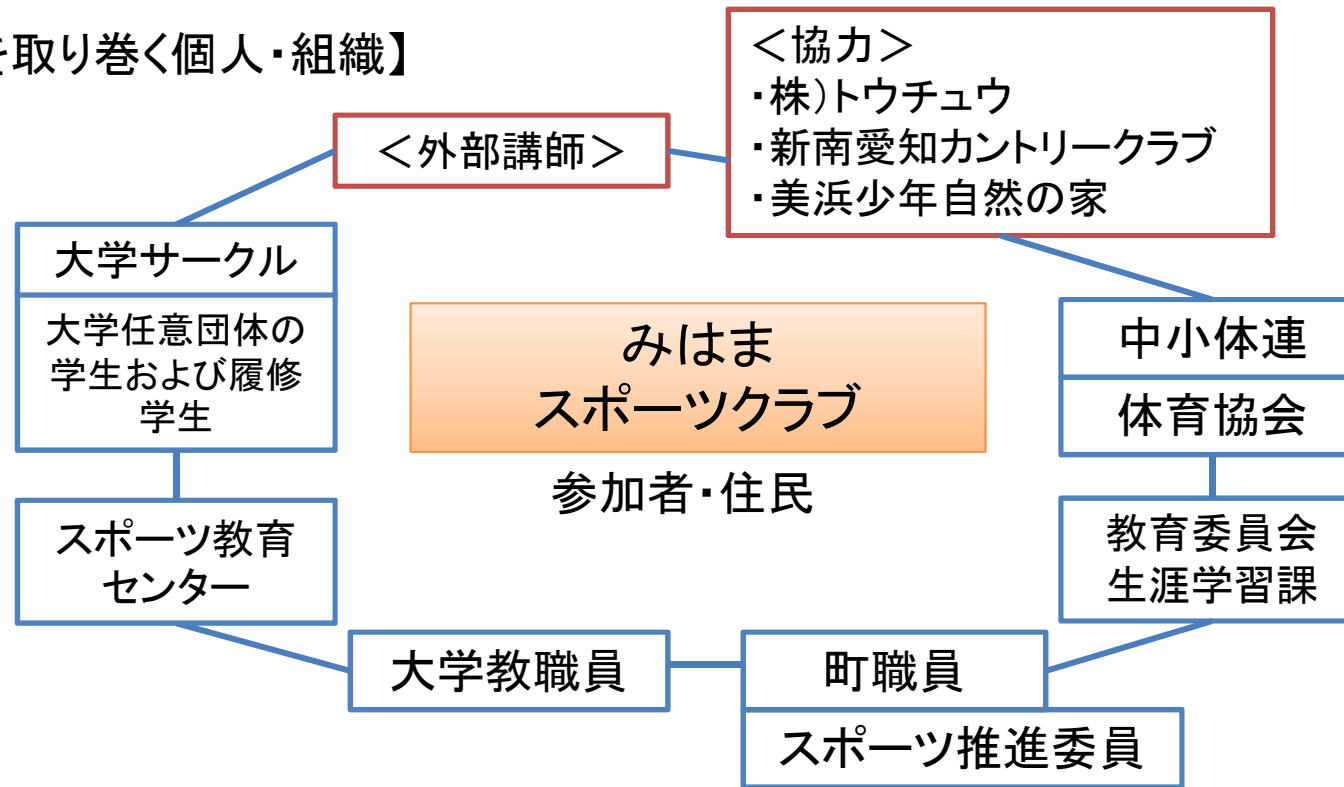

【クラブを取り巻く個人・組織】

【現状と方向性】

- ・ほぼ全てのプログラムで学生と参加者の交流が実現できている → サークルの学生および授業履修学生
- ・年会費を無料とし、会員の参加費を非会員より安価に設定しているため、徐々に登録会員数は増加している
- ・町の広報誌に参加者募集の案内などを掲載している。また、HPやメールマガジン等にて情報発信をしている
- ・教室からサークルへの展開を図る → 教室参加者をサークルへと誘う
- ・種目によっては、大会や発表会に出場することを目指す(スナッグゴルフ、ポッチャ、よさこい)

【今後の課題点】

- ・専従クラブマネージャーおよびクラブハウス(集いの場)の確保とそのための財政基盤の確立
- ・スポーツ以外の活動の検討
- ・クラブ会員相互の交流機会の構築(イベント、旅行、キャンプなど)
- ・町と大学の既存スポーツ組織との活動場所の調整 など