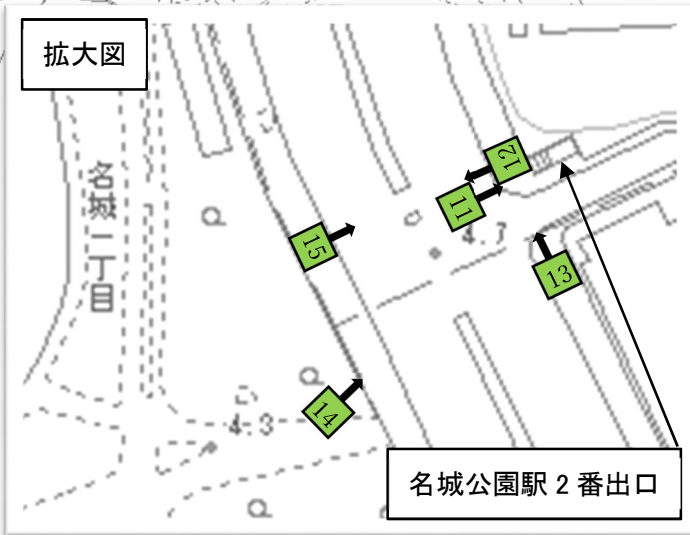

# 写真位置図(2)【名城公園周辺】

名城公園駅 EV 出口

名城公園駅 1 番出口

拡大図

新体育館方面

地下鉄(市役所駅 7 番出口)