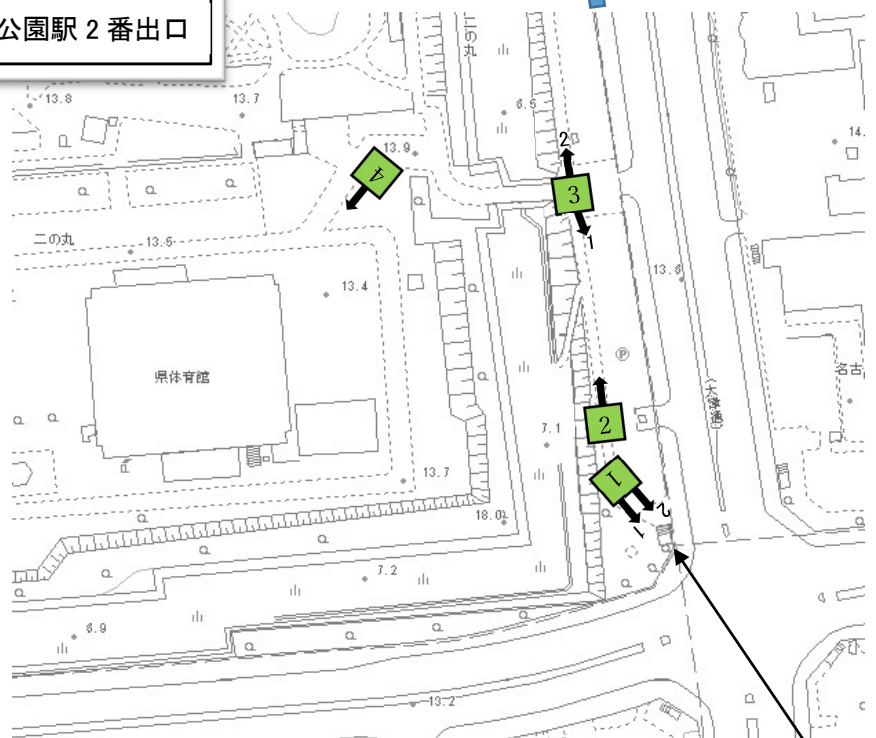

# 写真位置図(2)【名城公園周辺】

名城公園駅 EV 出口

名城公園駅 1 番出口

拡大図

新体育館方面

地下鉄(市役所駅 7 番出口)