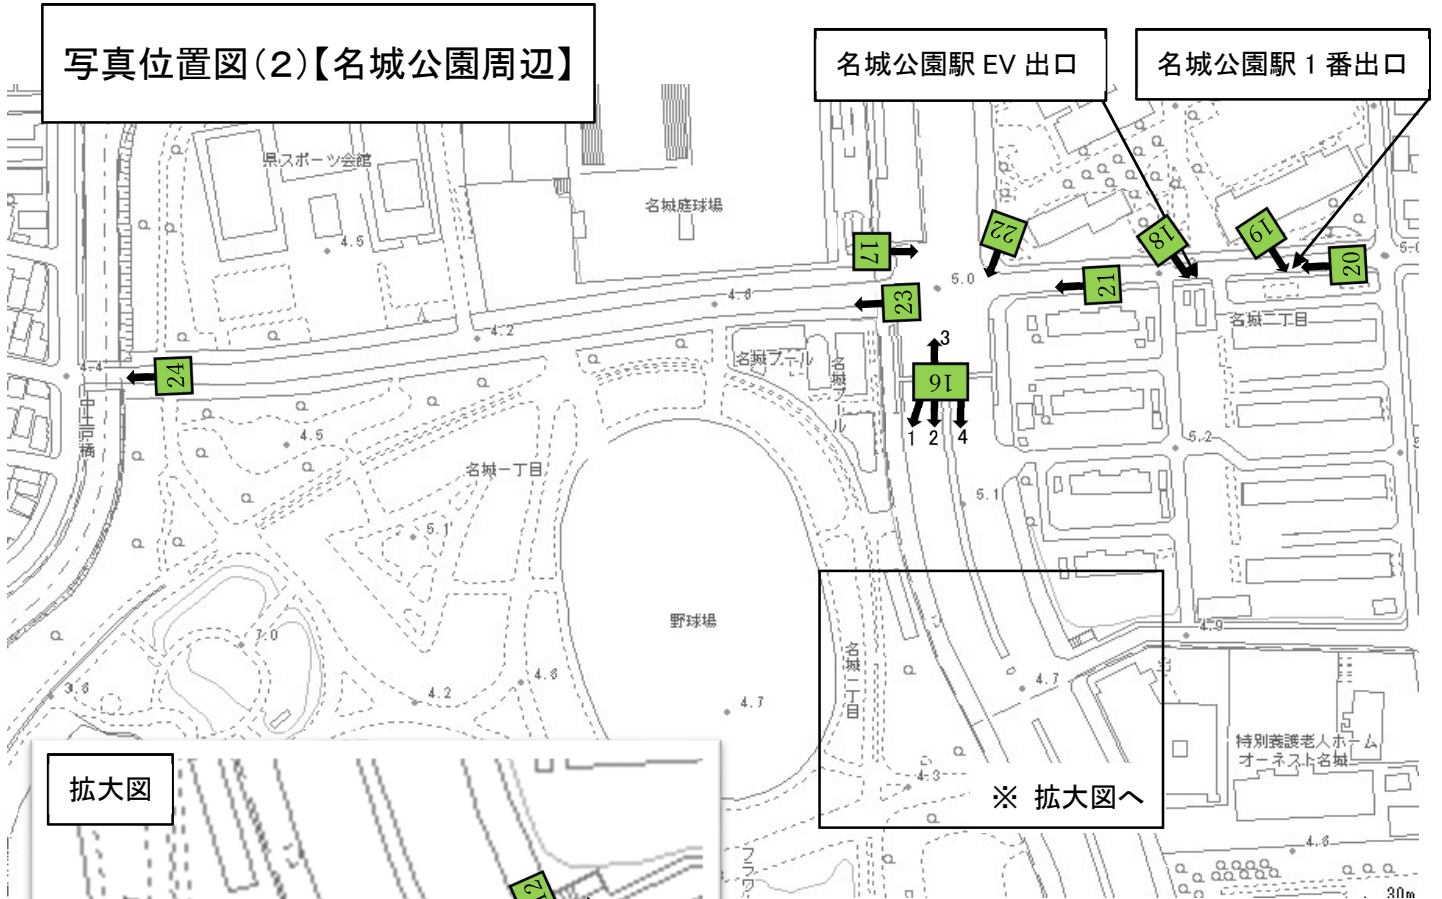

# 写真位置図(2)【名城公園周辺】

名城公園駅 EV 出口

名城公園駅 1 番出口

拡大図

新体育館方面

地下鉄(市役所駅 7 番出口)