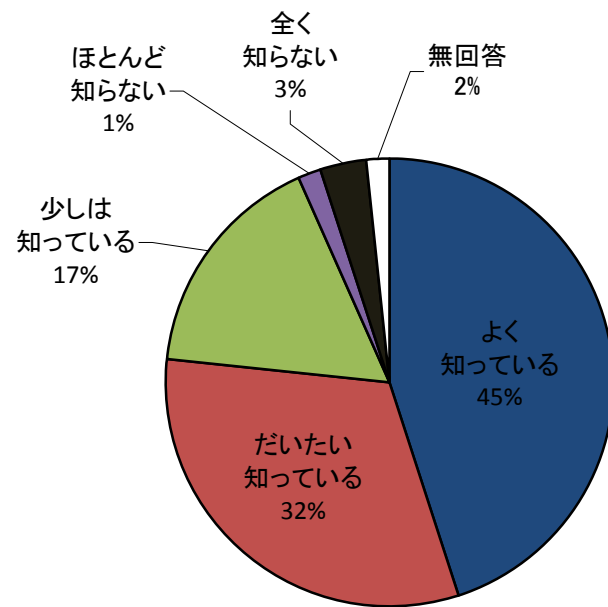

<セミナー参加者数> 104名
 <振り返りシート提出数> 60名
 <振り返りシート回収率> 58%

<お住まい分析>

尾張	名古屋市	22
	一宮市	1
	春日井市	1
	犬山市	1
	あま市	1
26		
西三河	岡崎市	2
	3 西尾市	1
東三河	豊橋市	13
	豊川市	1
	蒲郡市	2
	新城市	1
	田原市	1
	23 設楽町	5
県外	岐阜市	1
	2 笠松町	1
無回答	無回答	6
		60

<年齢分析>

10代	0
20代	0
30代	1
40代	11
50代	14
60代	28
70代以上	6
無回答	0
	60

<認知度>

よく知っている	27
だいたい知っている	19
少しは知っている	10
ほとんど知らない	1
全く知らない	2
無回答	1
	60

<理解度>

大変深まった	6
かなり深まった	24
少しは深まった	20
あまり深まらなかった	3
全く深まらなかった	2
無回答	5
	60

尾張	26
西三河	3
東三河	23
県外	2
無回答	6

お住まい
(総数60)

地域別
(総数60)

年齢別
(総数60)

認知度
(総数60)

理解度
(総数60)