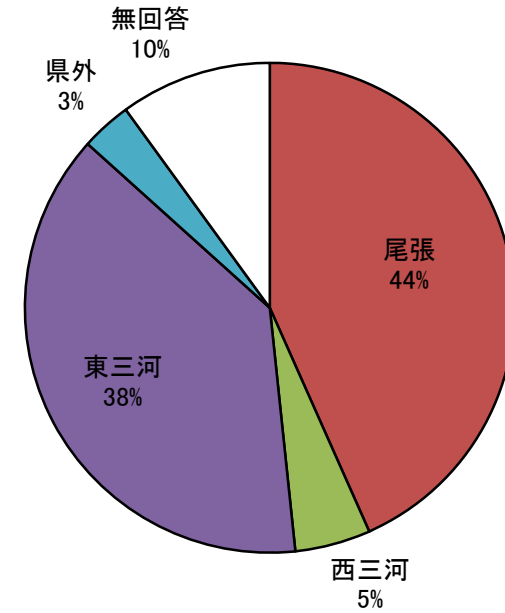

<セミナー参加者数> 104名
 <振り返りシート提出数> 60名
 <振り返りシート回収率> 58%

<お住まい分析>

尾張	名古屋市	22
	一宮市	1
	春日井市	1
	犬山市	1
	あま市	1
26		
西三河	岡崎市	2
	3 西尾市	1
東三河	豊橋市	13
	豊川市	1
	蒲郡市	2
	新城市	1
	田原市	1
	23 設楽町	5
県外	岐阜市	1
	2 笠松町	1
無回答	無回答	6
		60

<年齢分析>

10代	0
20代	0
30代	1
40代	11
50代	14
60代	28
70代以上	6
無回答	0
	60

<認知度>

よく知っている	27
だいたい知っている	19
少しは知っている	10
ほとんど知らない	1
全く知らない	2
無回答	1
	60

<理解度>

大変深まった	6
かなり深まった	24
少しは深まった	20
あまり深まらなかった	3
全く深まらなかった	2
無回答	5
	60

尾張	26
西三河	3
東三河	23
県外	2
無回答	6

お住まい
(総数60)

地域別
(総数60)

年齢別
(総数60)

認知度
(総数60)

理解度
(総数60)