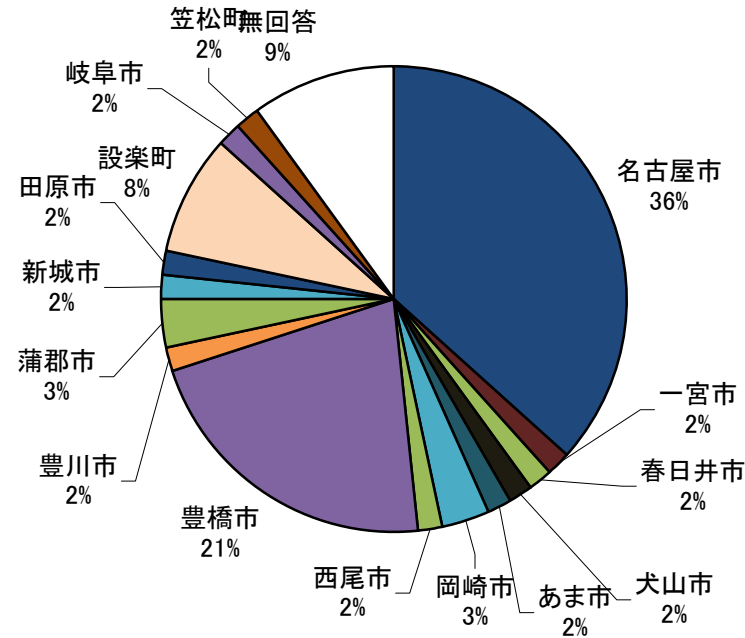

<セミナー参加者数> 104名
 <振り返りシート提出数> 60名
 <振り返りシート回収率> 58%

<お住まい分析>

尾張	名古屋市	22
	一宮市	1
	春日井市	1
	犬山市	1
	あま市	1
26		
西三河	岡崎市	2
	3 西尾市	1
東三河	豊橋市	13
	豊川市	1
	蒲郡市	2
	新城市	1
	田原市	1
	23 設楽町	5
県外	岐阜市	1
	2 笠松町	1
無回答	無回答	6
		60

<年齢分析>

10代	0
20代	0
30代	1
40代	11
50代	14
60代	28
70代以上	6
無回答	0
	60

<認知度>

よく知っている	27
だいたい知っている	19
少しは知っている	10
ほとんど知らない	1
全く知らない	2
無回答	1
	60

<理解度>

大変深まった	6
かなり深まった	24
少しは深まった	20
あまり深まらなかった	3
全く深まらなかった	2
無回答	5
	60

尾張	26
西三河	3
東三河	23
県外	2
無回答	6

お住まい
(総数60)

地域別
(総数60)

年齢別
(総数60)

認知度
(総数60)

理解度
(総数60)