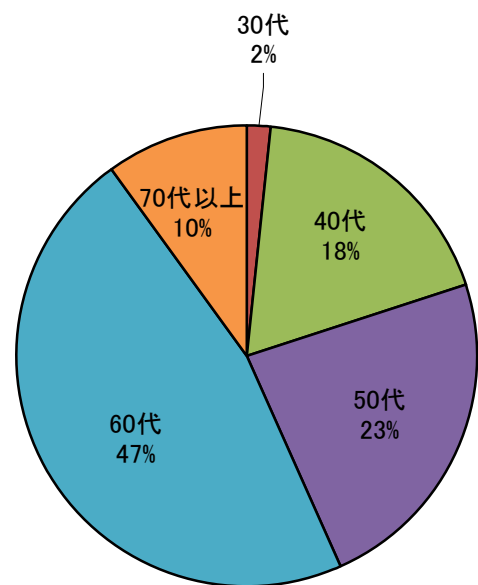

<セミナー参加者数> 104名
 <振り返りシート提出数> 60名
 <振り返りシート回収率> 58%

<お住まい分析>

尾張	名古屋市	22
	一宮市	1
	春日井市	1
	犬山市	1
	あま市	1
26		
西三河	岡崎市	2
	3 西尾市	1
東三河	豊橋市	13
	豊川市	1
	蒲郡市	2
	新城市	1
	田原市	1
	23 設楽町	5
県外	岐阜市	1
	2 笠松町	1
無回答	無回答	6
		60

<年齢分析>

10代	0
20代	0
30代	1
40代	11
50代	14
60代	28
70代以上	6
無回答	0
	60

<認知度>

よく知っている	27
だいたい知っている	19
少しは知っている	10
ほとんど知らない	1
全く知らない	2
無回答	1
	60

<理解度>

大変深まった	6
かなり深まった	24
少しは深まった	20
あまり深まらなかった	3
全く深まらなかった	2
無回答	5
	60

尾張	26
西三河	3
東三河	23
県外	2
無回答	6

お住まい
(総数60)

地域別
(総数60)

年齢別
(総数60)

認知度
(総数60)

理解度
(総数60)