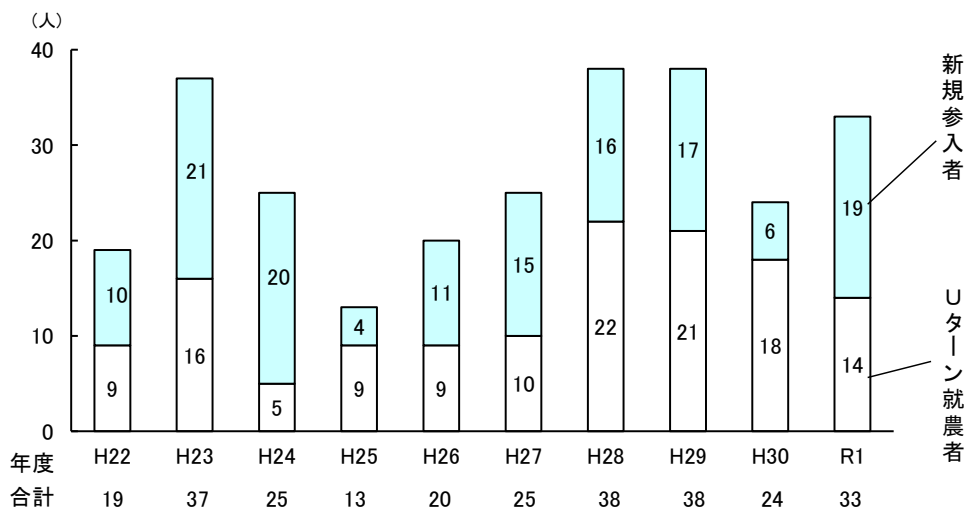

## 1 新規就農者数（44歳以下：令和元年5月から1年間）

- ① 新規学卒者 25人
- ② Uターン青年 52人
- ③ 農外からの新規参入者 58人 **計 135人**

新規就農青年(44歳以下)の推移

注・年度は当年5/2から翌年5/1の間を示す。

## 2 新規就農者数（45歳以上64歳以下：令和元年5月から1年間）

- ① Uターン就農者 14人
- ② 農外からの新規参入者 19人 **計 33人**

新規就農者の推移(45歳以上64歳以下)

注・年度は当年5/2から翌年5/1の間を示す。

※上記1、2ともに各農林水産事務所農業改良普及課がその普及指導活動の中で把握した新規就農者数を集計したものである。