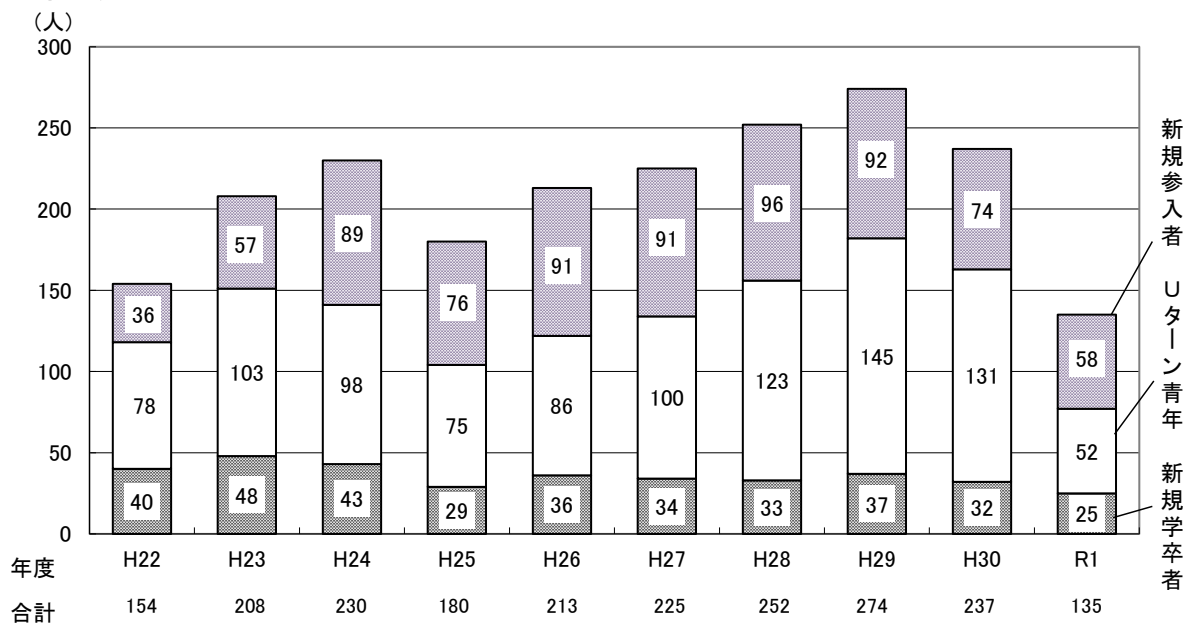

# 愛知県の新規就農者の推移

愛知県農業水産局農政部農業経営課

## 1 新規就農者数（44歳以下：令和元年5月から1年間）

- ① 新規学卒者 25人
- ② Uターン青年 52人
- ③ 農外からの新規参入者 58人 **計 135人**

新規就農青年(44歳以下)の推移

注・年度は当年5/2から翌年5/1の間を示す。

## 2 新規就農者数（45歳以上64歳以下：令和元年5月から1年間）

- ① Uターン就農者 14人
- ② 農外からの新規参入者 19人 **計 33人**

新規就農者の推移(45歳以上64歳以下)

注・年度は当年5/2から翌年5/1の間を示す。

※上記1、2ともに各農林水産事務所農業改良普及課がその普及指導活動の中で把握した新規就農者数を集計したものである。