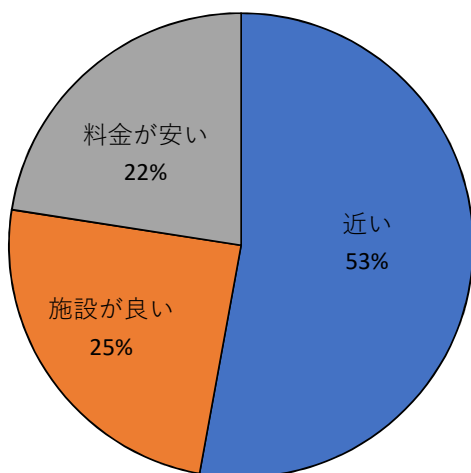

森林公園ゴルフ場（練習場）アンケート結果

【総回答数：285名】

1. 利用者の属性について

性別

年齢

住所

利用時間帯

打ち放題

利用頻度

2. 施設への評価について

交通の便

施設の清潔さ

料金

職員の対応

利用理由

総合的満足度