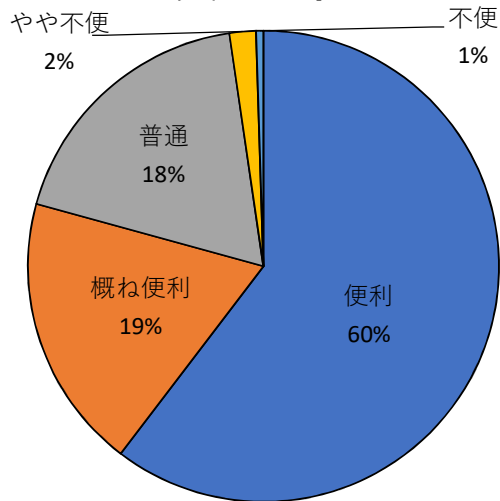

森林公園ゴルフ場（コース）アンケート結果

【総回答数：606名】

1. 利用者の属性について

性別

年齢

住所

予約方法

利用頻度

2. 施設への評価について

交通の便

施設の清潔さ

利用料金

予約の方法

職員の対応

利用理由

総合的満足度

森林公園ゴルフ場（練習場）アンケート結果

【総回答数：285名】

1. 利用者の属性について

性別

年齢

住所

利用時間帯

打ち放題