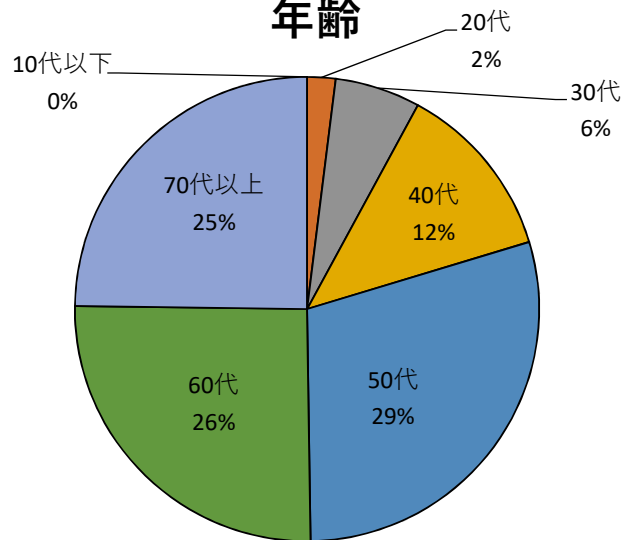

森林公園ゴルフ場（コース）アンケート結果

【総回答数：606名】

1. 利用者の属性について

性別

年齢

住所

予約方法

利用頻度

2. 施設への評価について

交通の便

施設の清潔さ

利用料金

予約の方法

職員の対応

利用理由

総合的満足度

森林公園ゴルフ場（練習場）アンケート結果

【総回答数：285名】

1. 利用者の属性について

性別

年齢

住所

利用時間帯

打ち放題