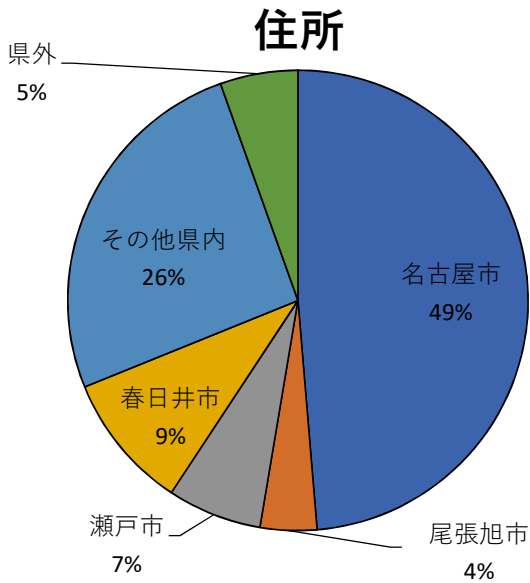

森林公園ゴルフ場（コース）アンケート結果

【総回答数：606名】

1. 利用者の属性について

性別

年齢

住所

予約方法

利用頻度

2. 施設への評価について

交通の便

施設の清潔さ

利用料金

予約の方法

職員の対応

利用理由

総合的満足度

森林公園ゴルフ場（練習場）アンケート結果

【総回答数：285名】

1. 利用者の属性について

性別

年齢

住所

利用時間帯

打ち放題