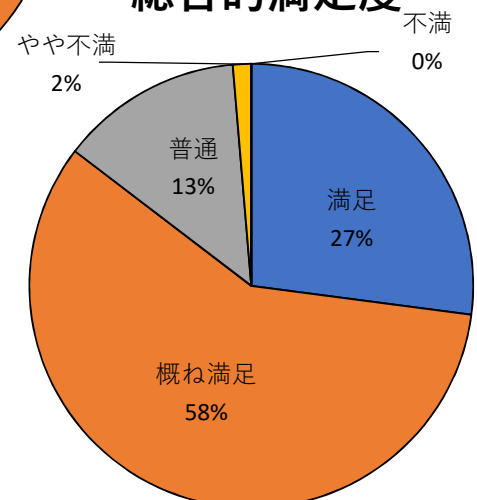

森林公園ゴルフ場（コース）アンケート結果

【総回答数：606名】

1. 利用者の属性について

性別

年齢

住所

予約方法

利用頻度

2. 施設への評価について

交通の便

施設の清潔さ

利用料金

予約の方法

職員の対応

利用理由

総合的満足度

森林公園ゴルフ場（練習場）アンケート結果

【総回答数：285名】

1. 利用者の属性について

性別

年齢

住所

利用時間帯

打ち放題

利用頻度

2. 施設への評価について

交通の便

施設の清潔さ

料金

職員の対応

利用理由

総合的満足度