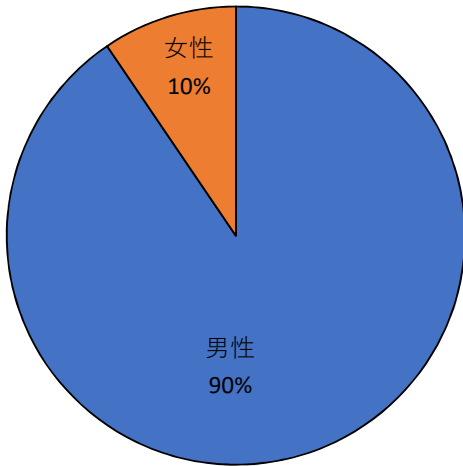

森林公園ゴルフ場（コース）アンケート結果

【総回答数：606名】

1. 利用者の属性について

性別

年齢

住所

予約方法

利用頻度

2. 施設への評価について

交通の便

施設の清潔さ

利用料金

予約の方法

職員の対応

利用理由

総合的満足度

森林公園ゴルフ場（練習場）アンケート結果

【総回答数：285名】

1. 利用者の属性について

性別

年齢

住所

利用時間帯

打ち放題