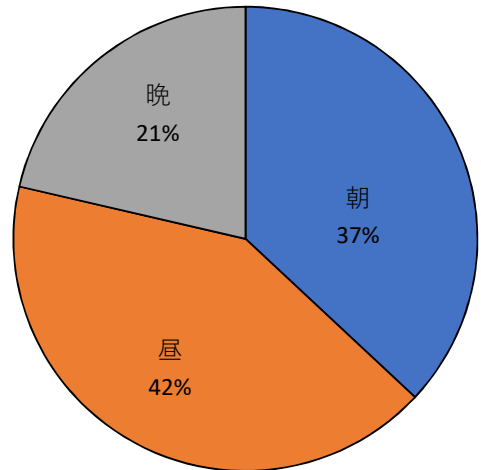

森林公園ゴルフ場（練習場）アンケート結果

【総回答数：285名】

1. 利用者の属性について

性別

年齢

住所

利用時間帯

打ち放題

利用頻度

2. 施設への評価について

交通の便

施設の清潔さ

料金

職員の対応

利用理由

総合的満足度