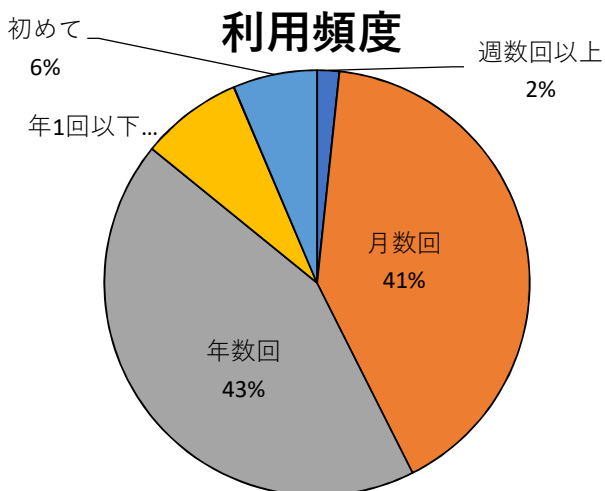

森林公園ゴルフ場（コース）アンケート結果

【総回答数：606名】

1. 利用者の属性について

性別

年齢

住所

予約方法

利用頻度

2. 施設への評価について

交通の便

施設の清潔さ

利用料金

予約の方法

職員の対応

利用理由

総合的満足度

森林公園ゴルフ場（練習場）アンケート結果

【総回答数：285名】

1. 利用者の属性について

性別

年齢

住所

利用時間帯

打ち放題