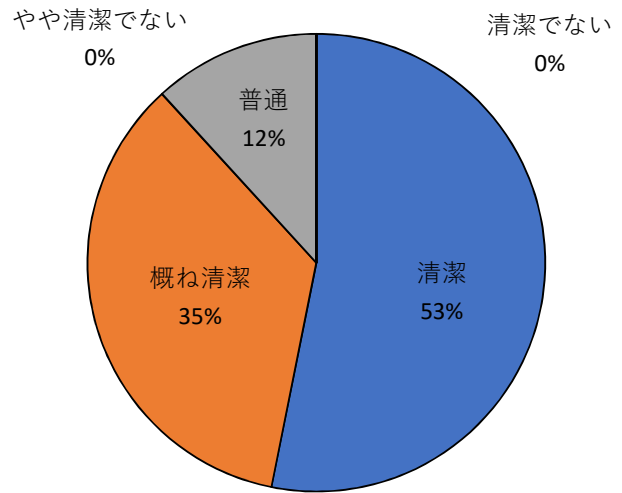

森林公園ゴルフ場（コース）アンケート結果

【総回答数：606名】

1. 利用者の属性について

性別

年齢

住所

予約方法

利用頻度

2. 施設への評価について

交通の便

施設の清潔さ

利用料金

予約の方法

職員の対応

利用理由

総合的満足度

森林公園ゴルフ場（練習場）アンケート結果

【総回答数：285名】

1. 利用者の属性について

性別

年齢

住所

利用時間帯

打ち放題