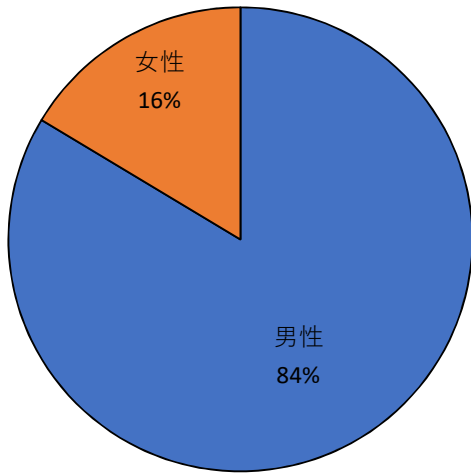

森林公園ゴルフ場（コース）アンケート結果

【総回答数：606名】

1. 利用者の属性について

性別

年齢

住所

予約方法

利用頻度

2. 施設への評価について

交通の便

施設の清潔さ

利用料金

予約の方法

職員の対応

利用理由

総合的満足度

森林公園ゴルフ場（練習場）アンケート結果

【総回答数：285名】

1. 利用者の属性について

性別

年齢

住所

利用時間帯

打ち放題