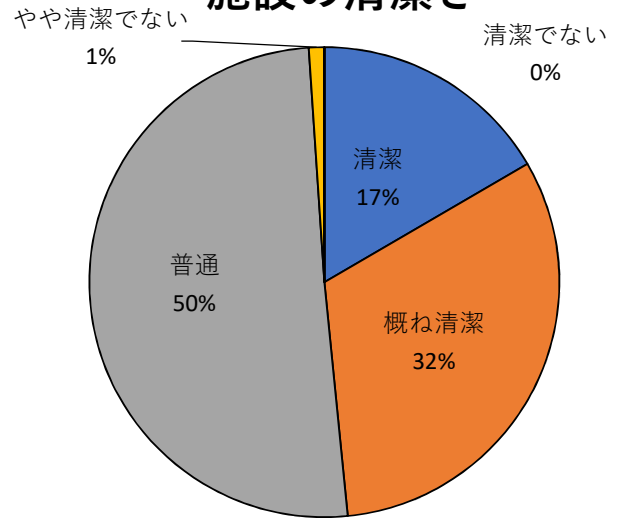

森林公園ゴルフ場（練習場）アンケート結果

【総回答数：285名】

1. 利用者の属性について

性別

年齢

住所

利用時間帯

打ち放題

利用頻度

2. 施設への評価について

交通の便

施設の清潔さ

料金

職員の対応

利用理由

総合的満足度