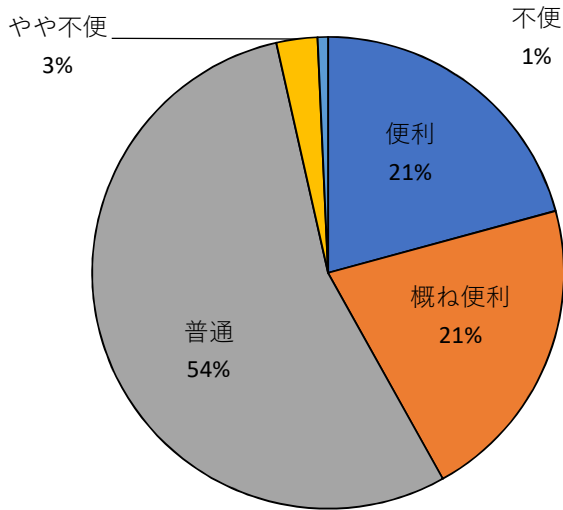

2. 施設への評価について

交通の便

施設の清潔さ

利用料金

予約の方法

職員の対応

利用理由

総合的満足度

森林公園ゴルフ場（練習場）アンケート結果

【総回答数：285名】

1. 利用者の属性について

性別

年齢

住所

利用時間帯

打ち放題

利用頻度

2. 施設への評価について

交通の便

施設の清潔さ

料金

職員の対応

利用理由

総合的満足度