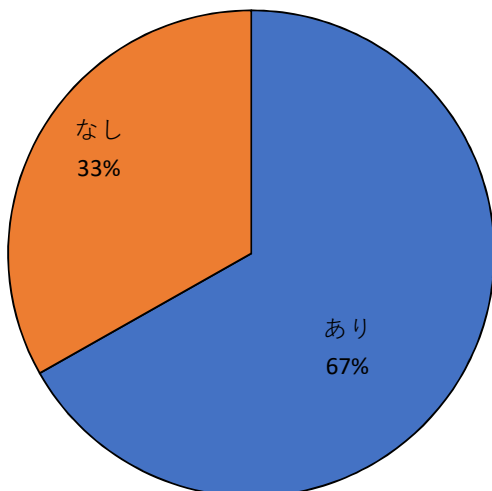

森林公園ゴルフ場（練習場）アンケート結果

【総回答数：285名】

1. 利用者の属性について

性別

年齢

住所

利用時間帯

打ち放題

利用頻度

2. 施設への評価について

交通の便

施設の清潔さ

料金

職員の対応

利用理由

総合的満足度