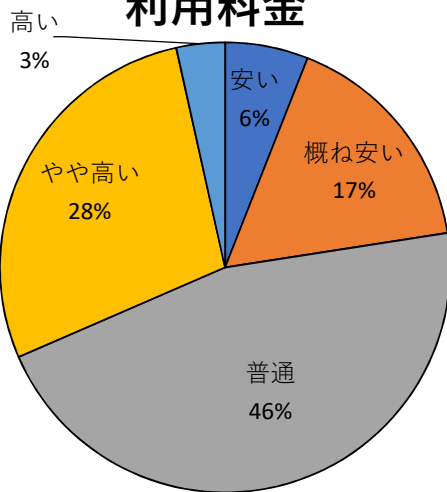

森林公園ゴルフ場（コース）アンケート結果

【総回答数：606名】

1. 利用者の属性について

性別

年齢

住所

予約方法

利用頻度

2. 施設への評価について

交通の便

施設の清潔さ

利用料金

予約の方法

職員の対応

利用理由

総合的満足度

森林公園ゴルフ場（練習場）アンケート結果

【総回答数：285名】

1. 利用者の属性について

性別

年齢

住所

利用時間帯

打ち放題

利用頻度

2. 施設への評価について

交通の便

施設の清潔さ

料金

職員の対応

利用理由

総合的満足度