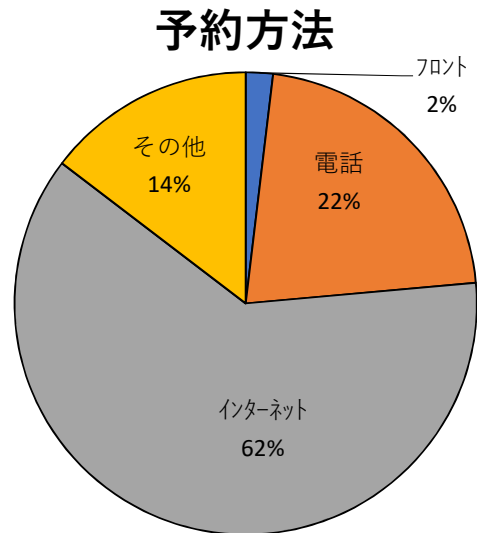

森林公園ゴルフ場（コース）アンケート結果

【総回答数：606名】

1. 利用者の属性について

性別

年齢

住所

予約方法

利用頻度

2. 施設への評価について

交通の便

施設の清潔さ

利用料金

予約の方法

職員の対応

利用理由

総合的満足度

森林公園ゴルフ場（練習場）アンケート結果

【総回答数：285名】

1. 利用者の属性について

性別

年齢

住所

利用時間帯

打ち放題