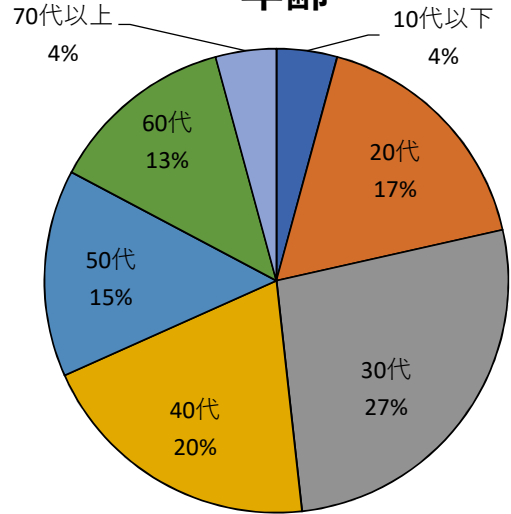

森林公園ゴルフ場（練習場）アンケート結果

【総回答数：285名】

1. 利用者の属性について

性別

年齢

住所

利用時間帯

打ち放題

利用頻度

2. 施設への評価について

交通の便

施設の清潔さ

料金

職員の対応

利用理由

総合的満足度