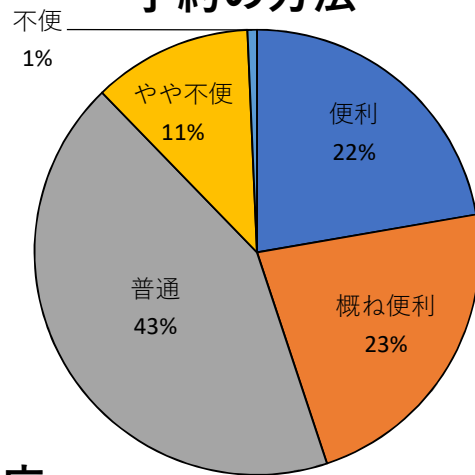

森林公園ゴルフ場（コース）アンケート結果

【総回答数：606名】

1. 利用者の属性について

性別

年齢

住所

予約方法

利用頻度

2. 施設への評価について

交通の便

施設の清潔さ

利用料金

予約の方法

職員の対応

利用理由

総合的満足度

森林公園ゴルフ場（練習場）アンケート結果

【総回答数：285名】

1. 利用者の属性について

性別

年齢

住所

利用時間帯

打ち放題

利用頻度

2. 施設への評価について

交通の便

施設の清潔さ

料金

職員の対応

利用理由

総合的満足度