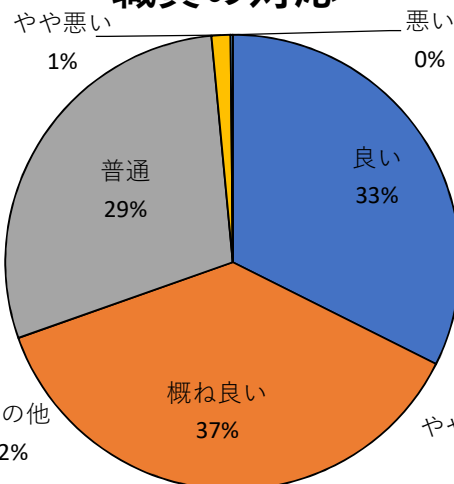

森林公園ゴルフ場（コース）アンケート結果

【総回答数：606名】

1. 利用者の属性について

性別

年齢

住所

予約方法

利用頻度

2. 施設への評価について

交通の便

施設の清潔さ

利用料金

予約の方法

職員の対応

利用理由

総合的満足度

森林公園ゴルフ場（練習場）アンケート結果

【総回答数：285名】

1. 利用者の属性について

性別

年齢

住所

利用時間帯

打ち放題

利用頻度

2. 施設への評価について

交通の便

施設の清潔さ

料金

職員の対応

利用理由

総合的満足度