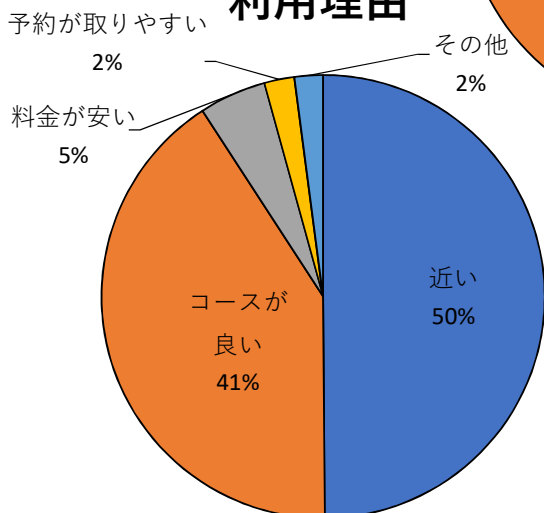

森林公園ゴルフ場（コース）アンケート結果

【総回答数：606名】

1. 利用者の属性について

性別

年齢

住所

予約方法

利用頻度

2. 施設への評価について

交通の便

施設の清潔さ

利用料金

予約の方法

職員の対応

利用理由

総合的満足度

森林公園ゴルフ場（練習場）アンケート結果

【総回答数：285名】

1. 利用者の属性について

性別

年齢

住所

利用時間帯

打ち放題

利用頻度

2. 施設への評価について

交通の便

施設の清潔さ

料金

職員の対応

利用理由

総合的満足度