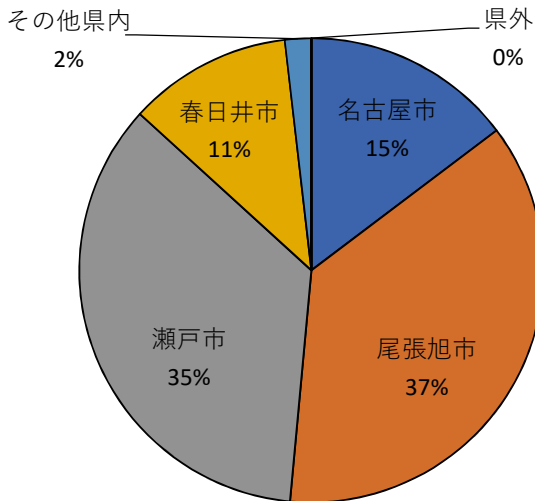

2. 施設への評価について

交通の便

施設の清潔さ

利用料金

予約の方法

職員の対応

利用理由

総合的満足度

森林公園ゴルフ場（練習場）アンケート結果

【総回答数：285名】

1. 利用者の属性について

性別

年齢

住所

利用時間帯

打ち放題

利用頻度

2. 施設への評価について

交通の便

施設の清潔さ

料金

職員の対応

利用理由

総合的満足度