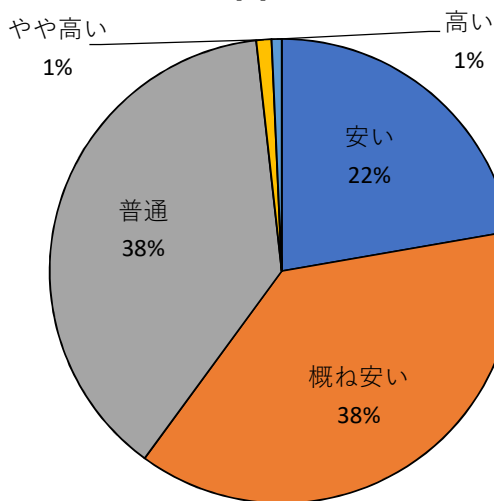

森林公園ゴルフ場（練習場）アンケート結果

【総回答数：285名】

1. 利用者の属性について

性別

年齢

住所

利用時間帯

打ち放題

利用頻度

2. 施設への評価について

交通の便

施設の清潔さ

料金

職員の対応

利用理由

総合的満足度