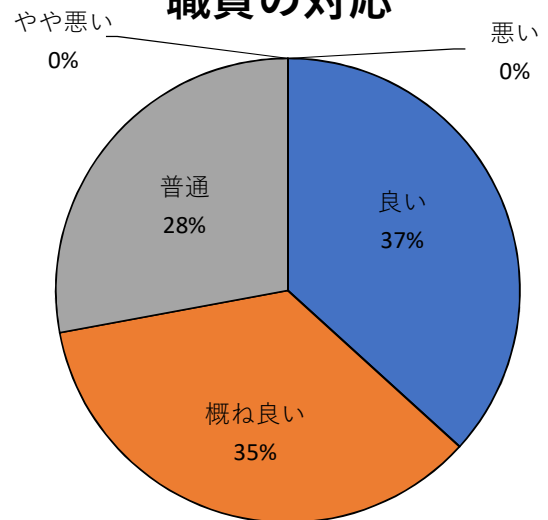

森林公園ゴルフ場（練習場）アンケート結果

【総回答数：285名】

1. 利用者の属性について

性別

年齢

住所

利用時間帯

打ち放題

利用頻度

2. 施設への評価について

交通の便

施設の清潔さ

料金

職員の対応

利用理由

総合的満足度