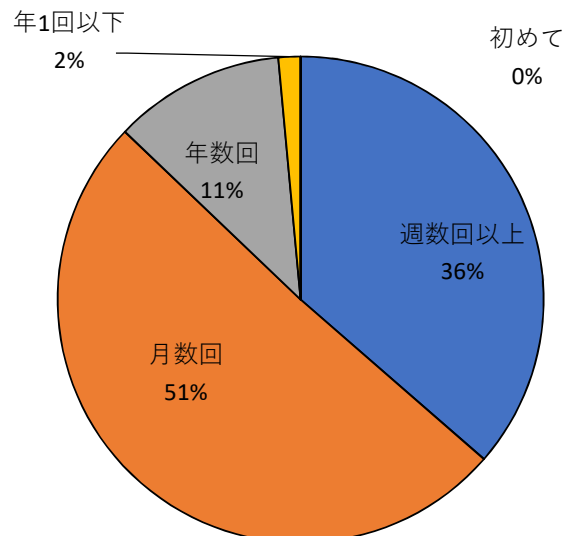

森林公園ゴルフ場（練習場）アンケート結果

【総回答数：285名】

1. 利用者の属性について

性別

年齢

住所

利用時間帯

打ち放題

利用頻度

2. 施設への評価について

交通の便

施設の清潔さ

料金

職員の対応

利用理由

総合的満足度