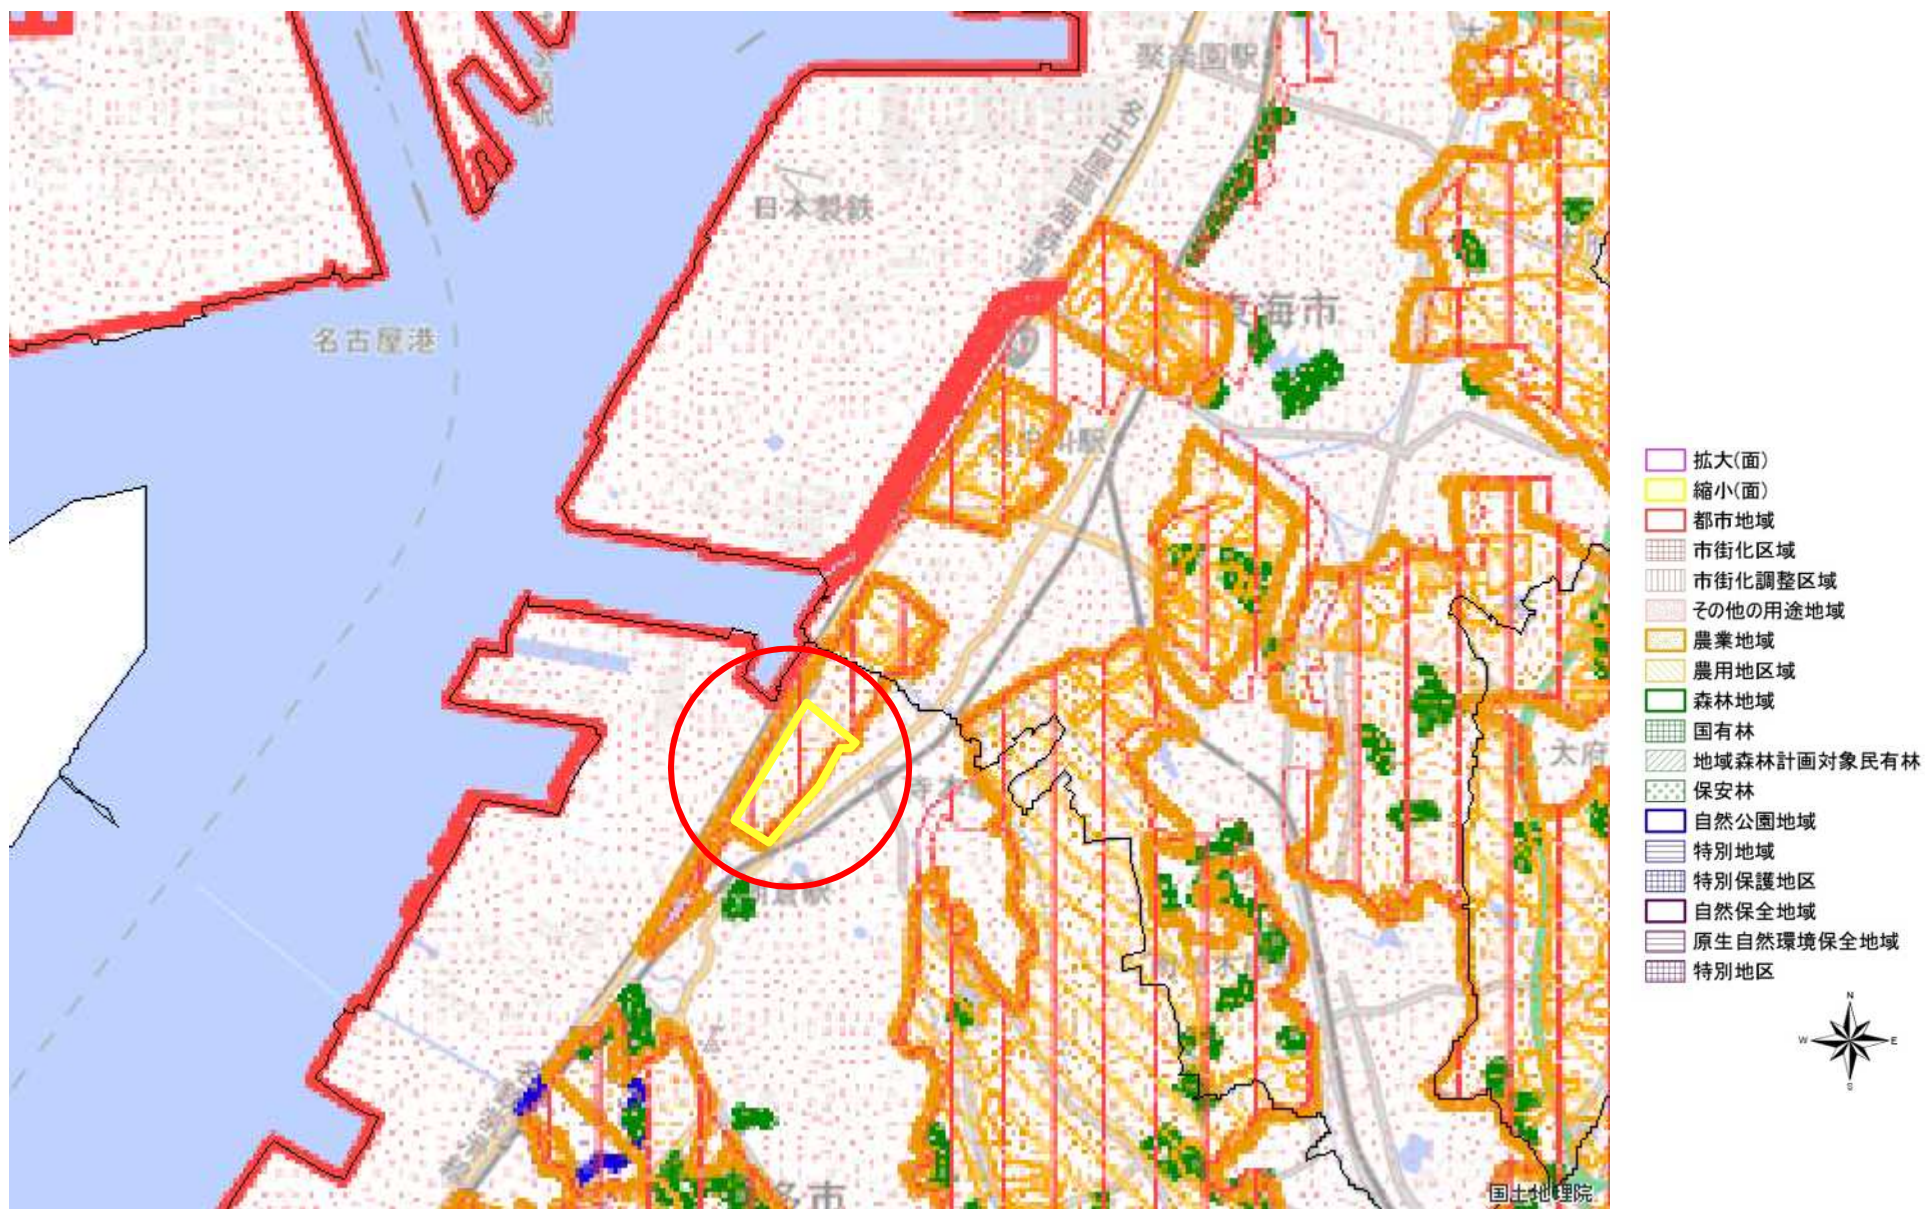

5 知多農業地域<緑町北部地区> (縮小)

縮尺 1:50000