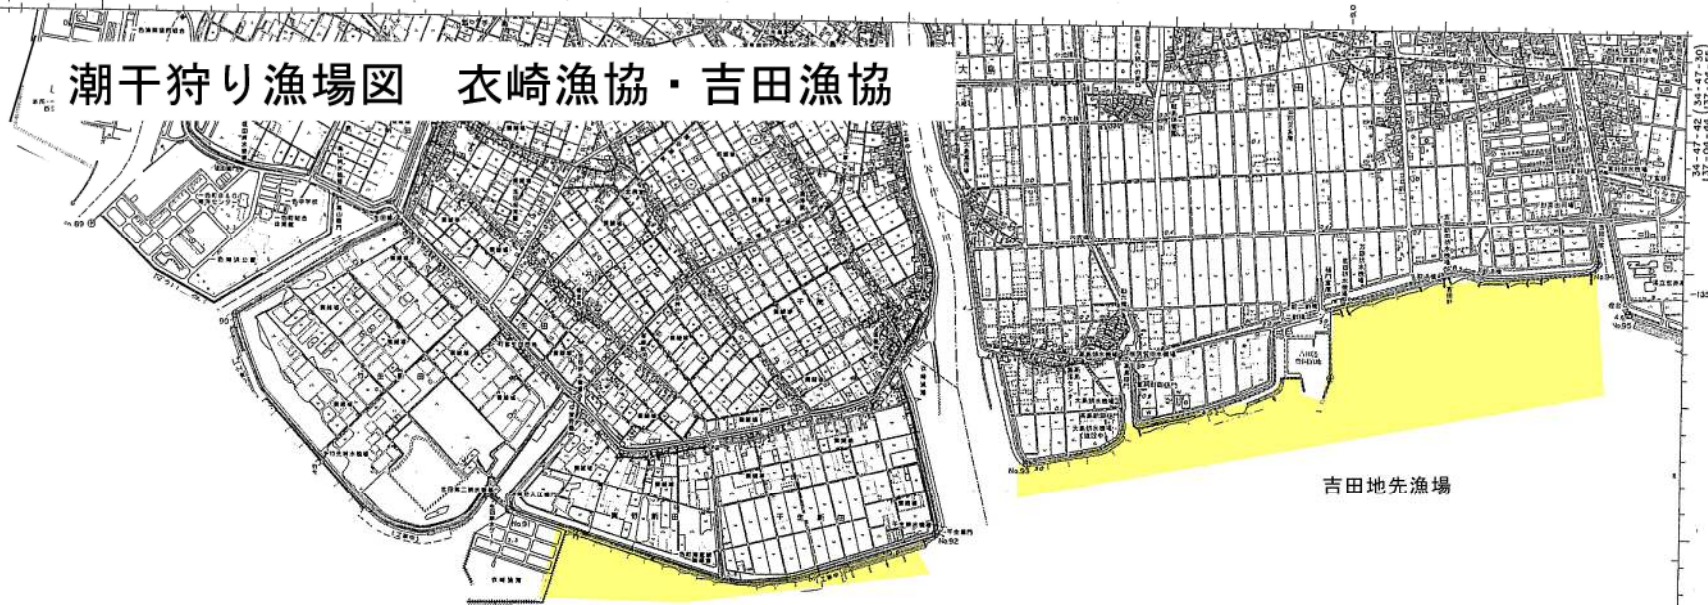

(34-47-23) 34-47-41
(137-00-24) 137-00-13

潮干狩り漁場図 衣崎漁協・吉田漁協

凡例

 : 潮干狩り場の位置

吉田地先漁場

衣崎地先漁場

0 (34-44-50) 34-45-02
(137-00-25) 137-00-14

34-45-03 (34-44-5) (km)
137-04-42 (137-04-54)