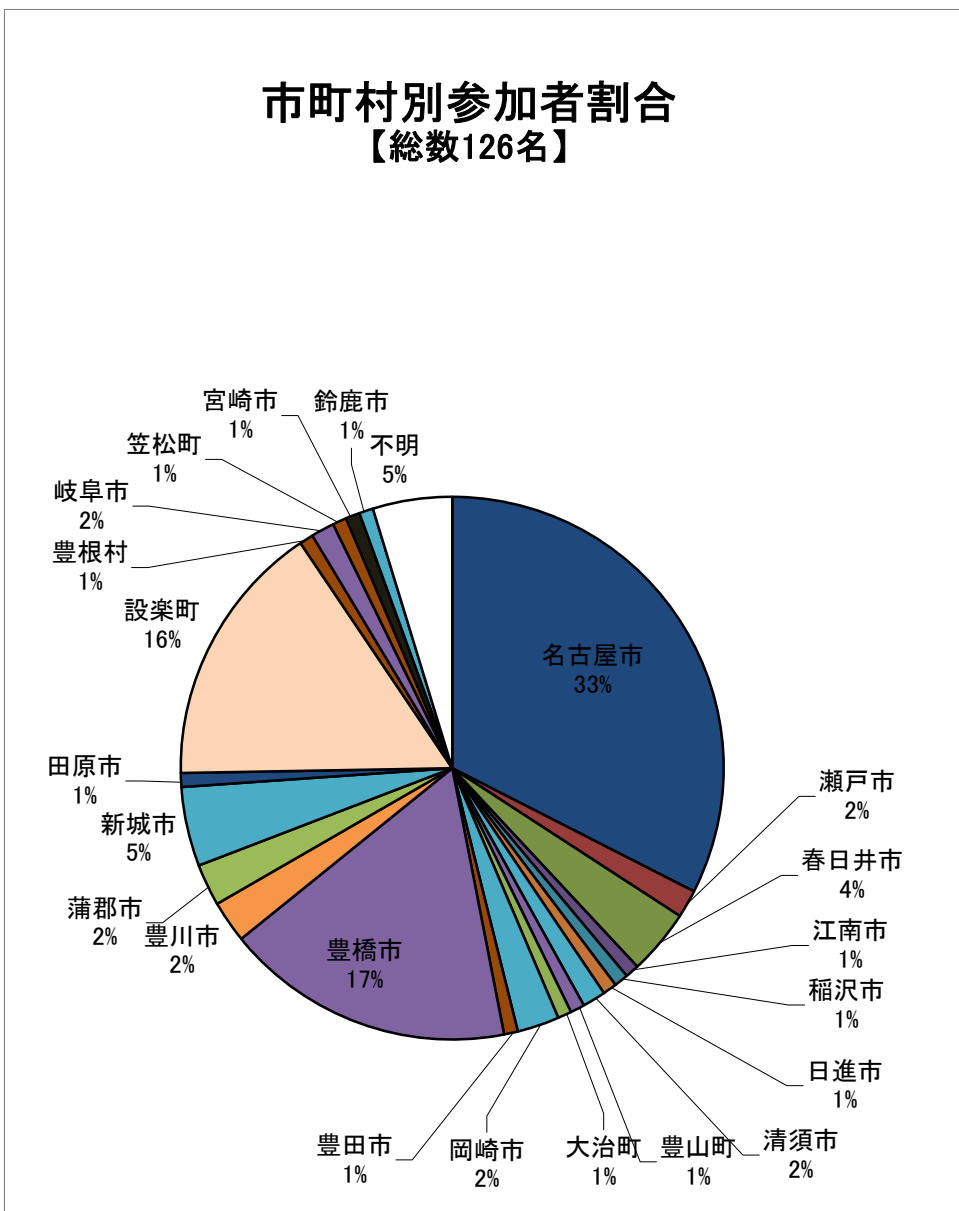

【第1回】

【第2回】

【第3回】

【第4回】

【第5回】

市町村別参加者割合
【総数121名】

エリア別参加者割合
【総数121名】