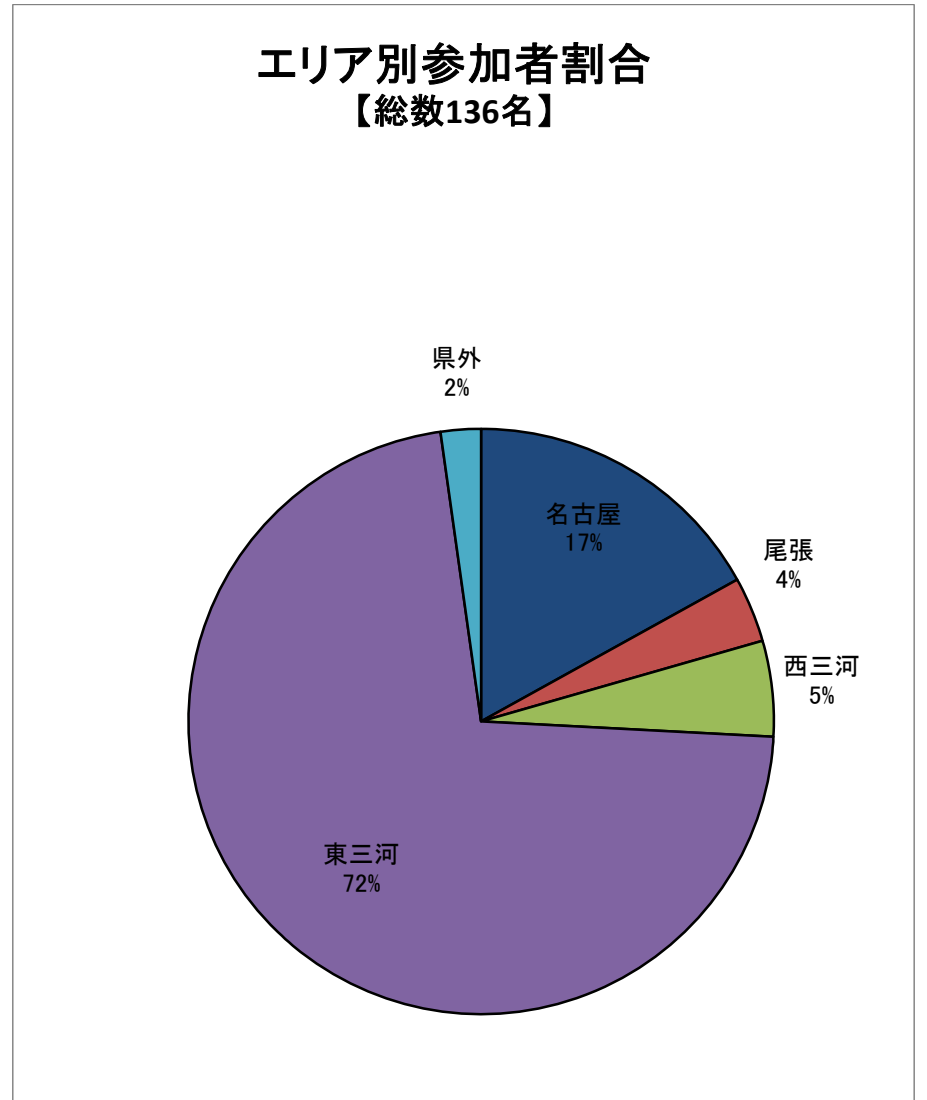

【第1回】

【第2回】

【第3回】

【第4回】

【第5回】

市町村別参加者割合
【総数121名】

エリア別参加者割合
【総数121名】