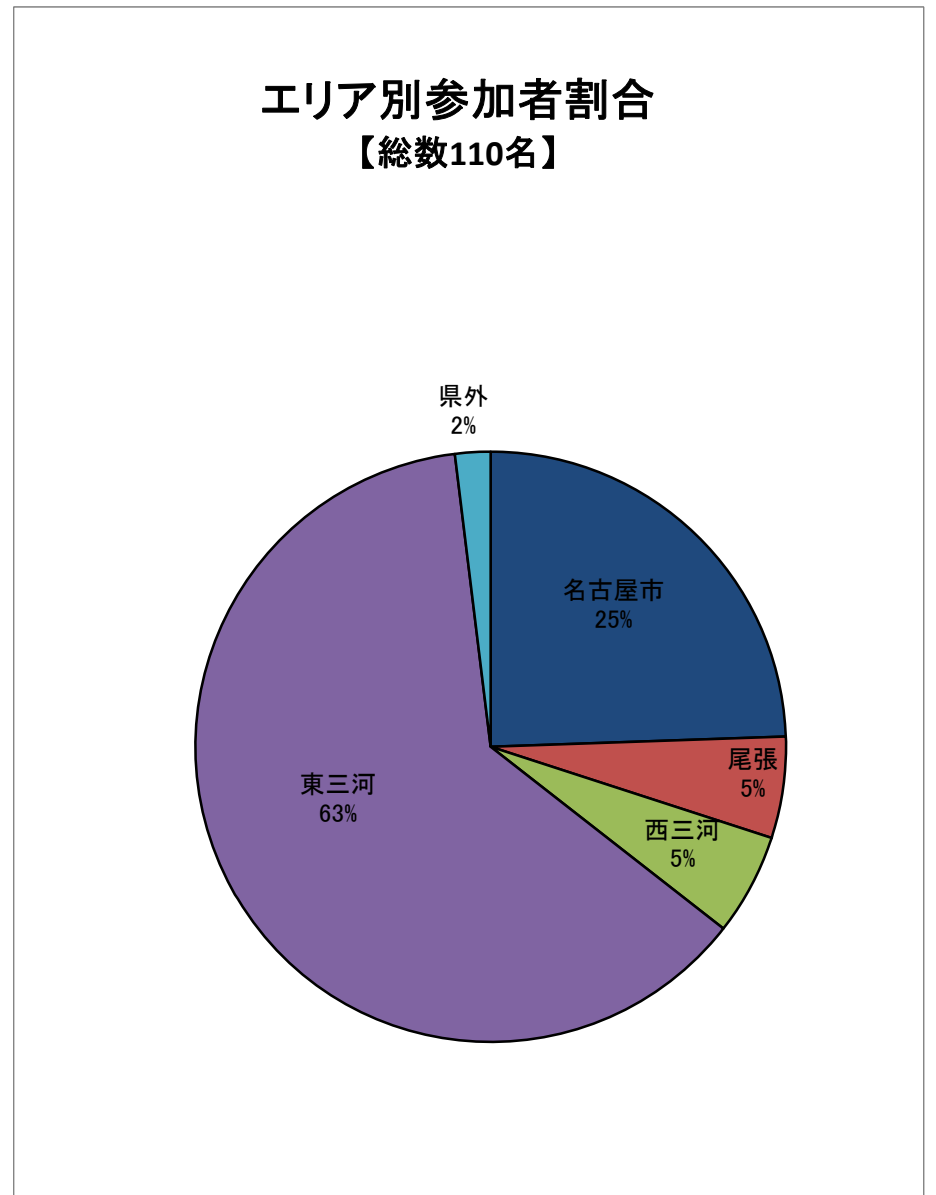

【第1回】

【第2回】

【第3回】

【第4回】

【第5回】

市町村別参加者割合
【総数121名】

エリア別参加者割合
【総数121名】