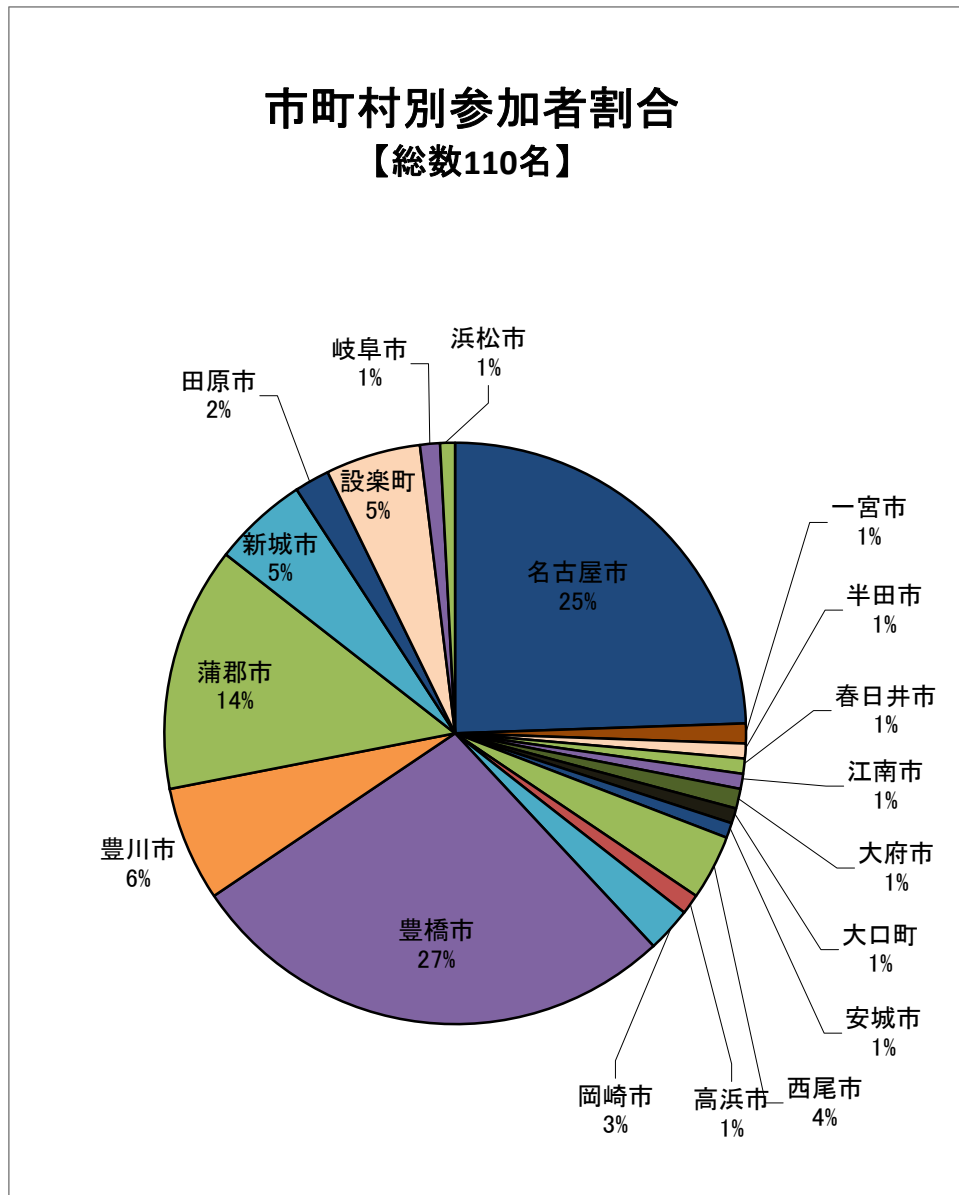

【第1回】

【第2回】

【第3回】

【第4回】

【第5回】

市町村別参加者割合
【総数121名】

エリア別参加者割合
【総数121名】