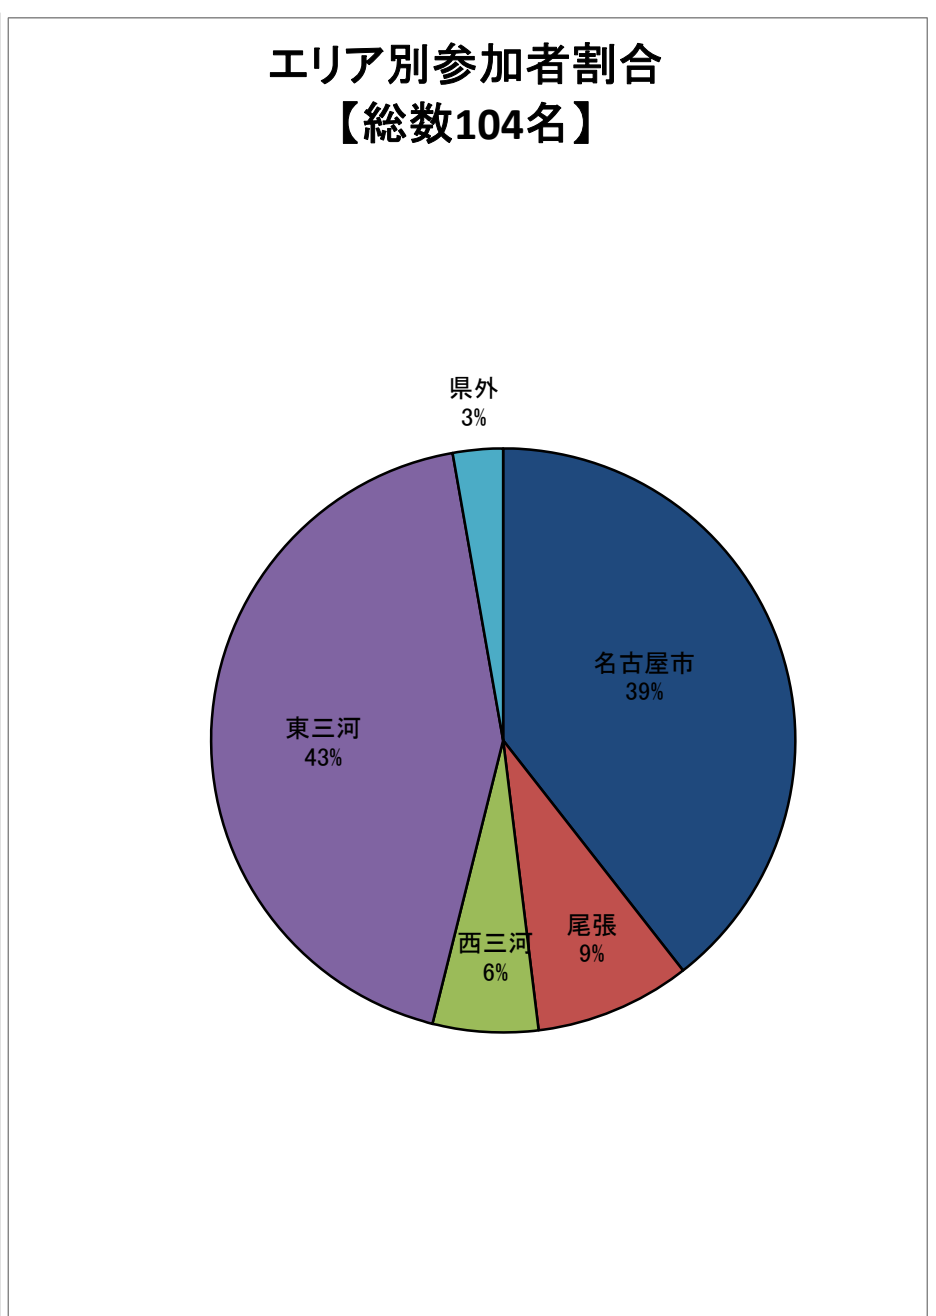

【第1回】

【第2回】

【第3回】

【第4回】

【第5回】

市町村別参加者割合
【総数121名】

エリア別参加者割合
【総数121名】