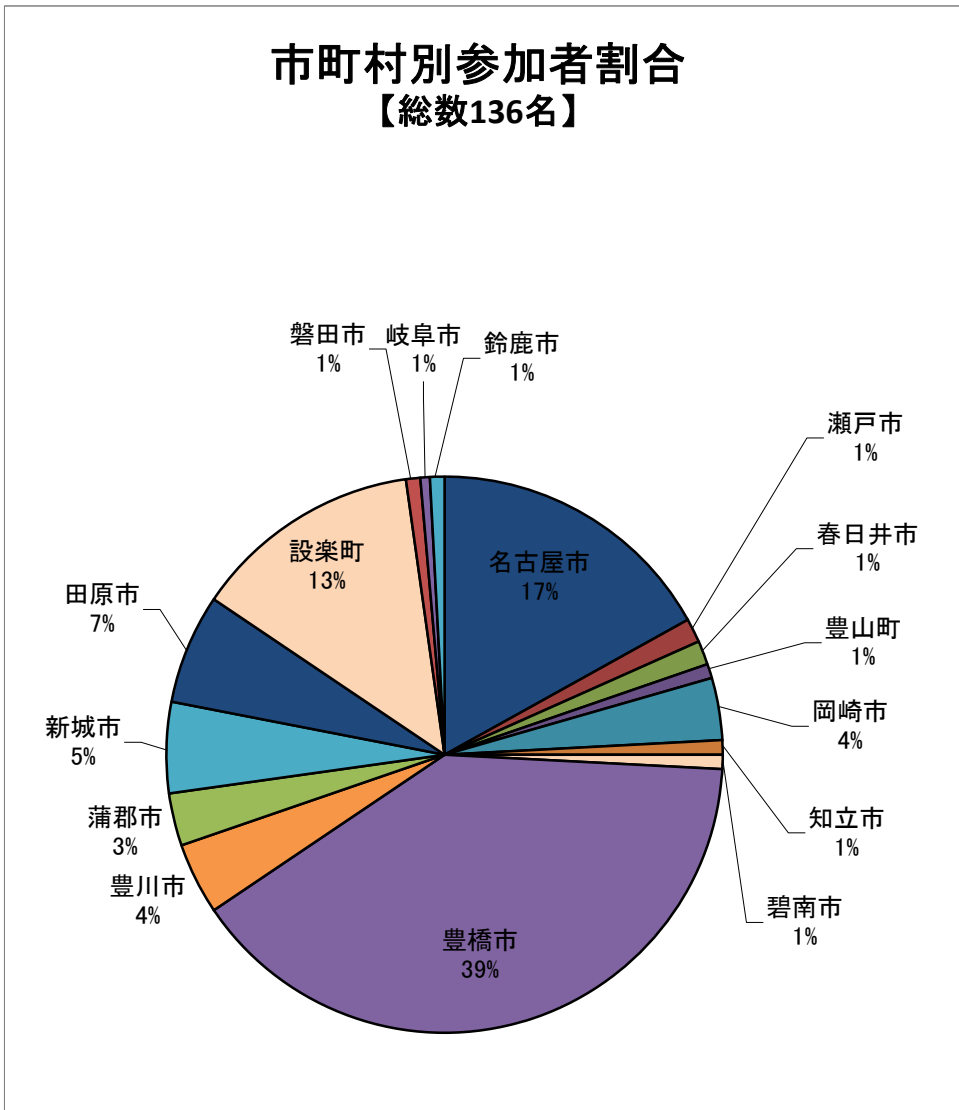

【第1回】

【第2回】

【第3回】

【第4回】

【第5回】

市町村別参加者割合
【総数121名】

エリア別参加者割合
【総数121名】