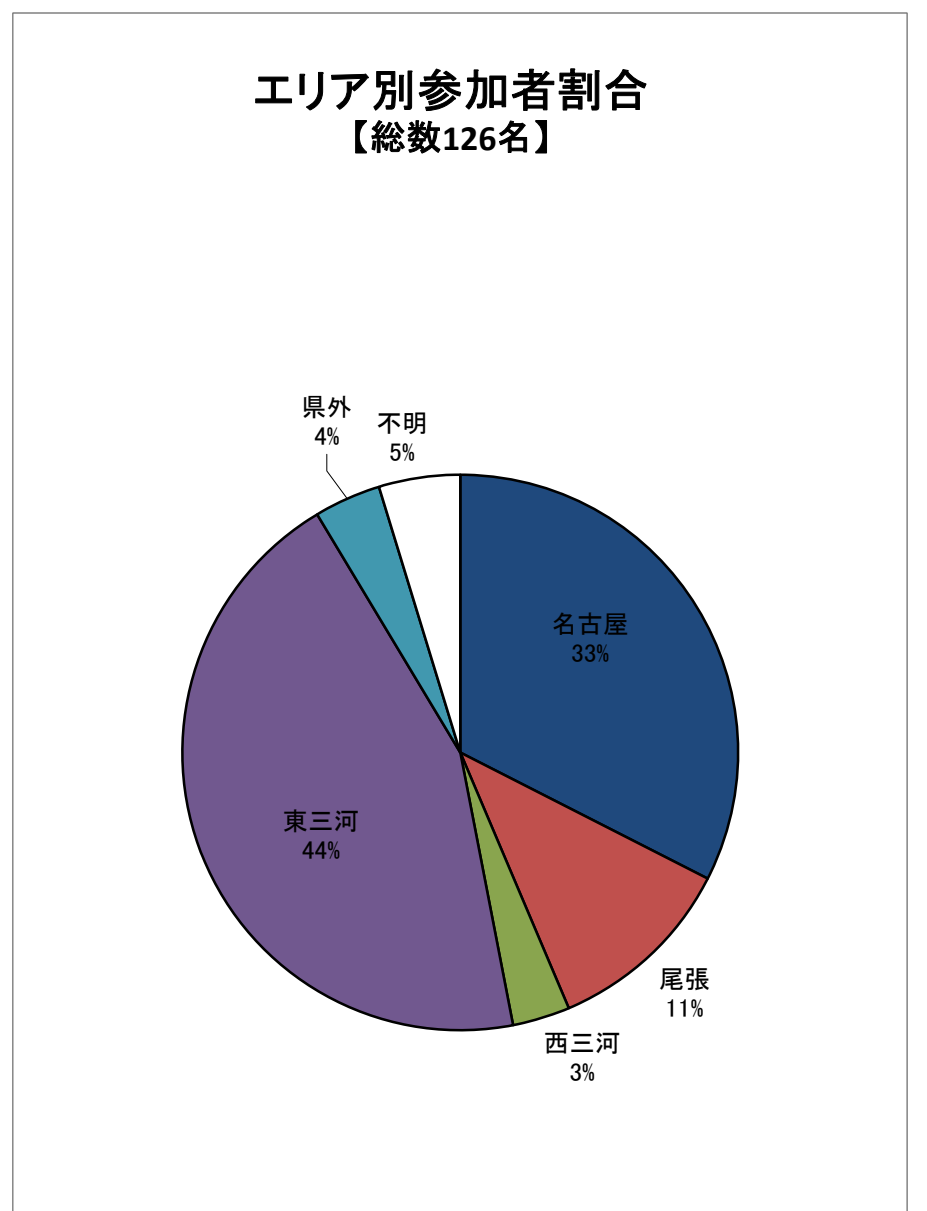

【第1回】

【第2回】

【第3回】

【第4回】

【第5回】

市町村別参加者割合
【総数121名】

エリア別参加者割合
【総数121名】