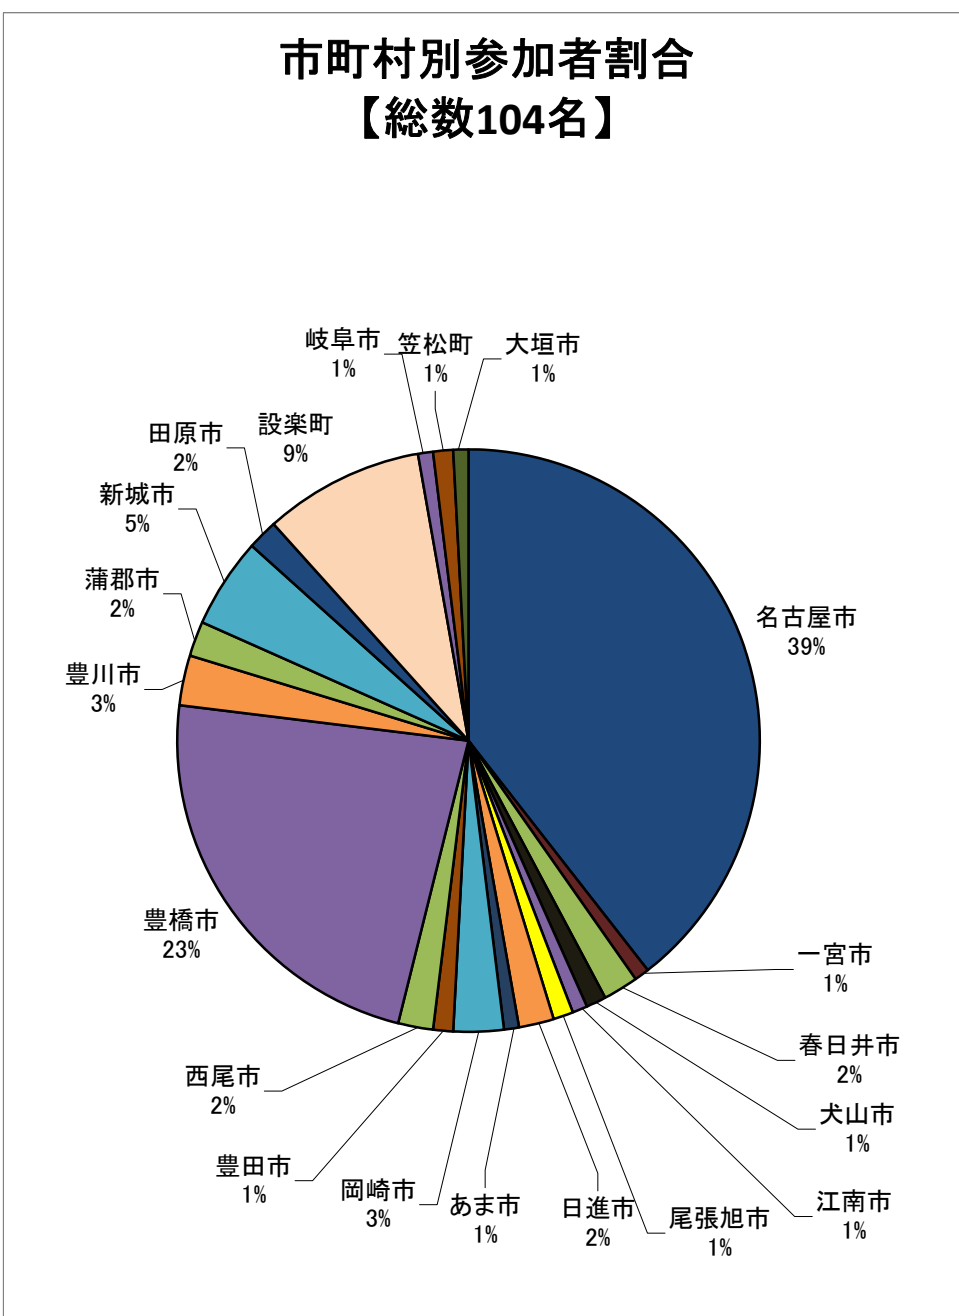

【第1回】

【第2回】

【第3回】

【第4回】

【第5回】

市町村別参加者割合
【総数121名】

エリア別参加者割合
【総数121名】