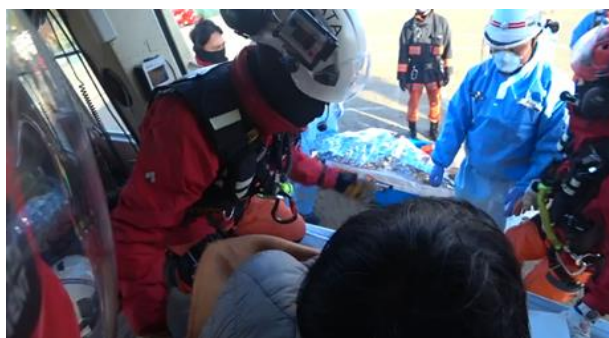

緊急運航写真

5月3日 臓器搬送【公益社団法人日本臓器移植ネットワーク】

9月12日 救助活動（水難）【豊橋市消防本部】

10月7日 救助活動（山岳）・救急活動（一般負傷）【豊田市消防本部】

10月28日 広域応援（山岳救助・急病）【岐阜県防災航空隊】

11月23日 救助活動（山岳）・救急活動（急病）【岡崎市消防本部】

1月6日 救助活動（山岳）・救急活動（一般負傷）【春日井市消防本部】

1月21日 火災防御【新城市消防本部】

3月9日 救助活動（山岳）・救急活動（急病）【犬山市消防本部】