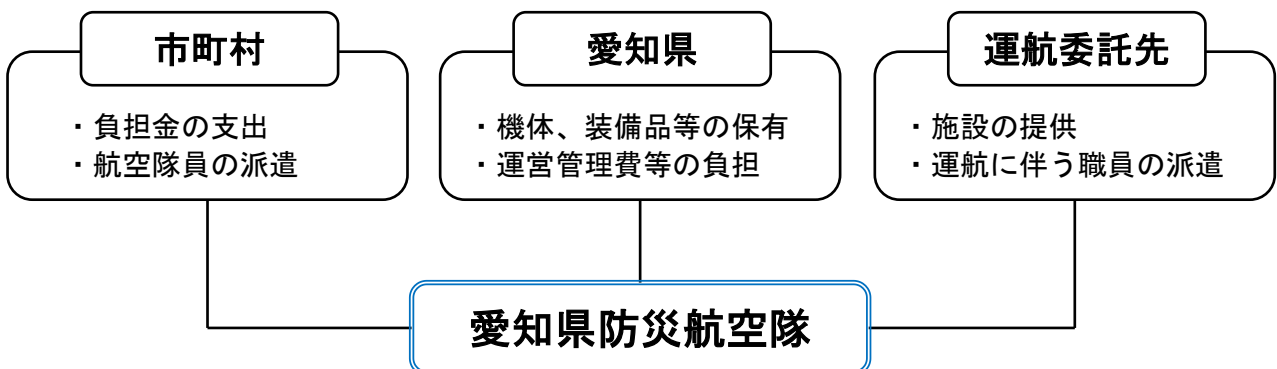

組織図

所 属 愛知県防災安全局防災部消防保安課防災航空グループ【愛知県防災航空隊】

場 所 愛知県西春日井郡豊山町大字豊場字殿釜2（名古屋飛行場内）

運航体制 日の出から日没まで

運営管理

名 簿

職 名	氏 名	所 属 (派遣元)
担当課長	くろはら こうじ 黒原 弘治	愛知県防災安全局防災部消防保安課
主 査 (班 長)	やまだ たかふみ 山田 貴文	愛知県防災安全局防災部消防保安課
事 務 員	かすがい きみよ 春日井 貴美代	愛知県防災安全局防災部消防保安課
隊 長	こうけつ よしひろ 纈纈 吉博	名古屋市消防局
副 隊 長 【救急救命士】	なかむら ゆう 中村 裕	幸田町消防本部
副 隊 長 【救急救命士】	なつめ ゆうき 夏目 祐樹	海部東部消防組合消防本部
副 隊 長	いわた がく 岩田 岳	新城市消防本部
隊 員	たがみ りょうたろう 田上 良太郎	田原市消防本部
隊 員 【救急救命士】	はらだ ともゆき 原田 知幸	尾三消防組合
隊 員	えぐち たかゆき 江口 尊将	丹羽広域事務組合消防本部
隊 員 【救急救命士】	かわばた ふみや 河端 郁弥	大府市消防本部
隊 員	たじま なおき 但馬 直樹	衣浦東部広域連合消防局
隊 員	たかぎ けい 高木 慧	犬山市消防本部
操 縦 士	おおた つよし 太田 剛	中日本航空株式会社
整 備 士	こんどう あつしげ 近藤 篤重	中日本航空株式会社
整 備 士	おがわ じゅんいち 小川 純一	中日本航空株式会社
運航安全管理者	まだ こうどう 木田 幸道	中日本航空株式会社