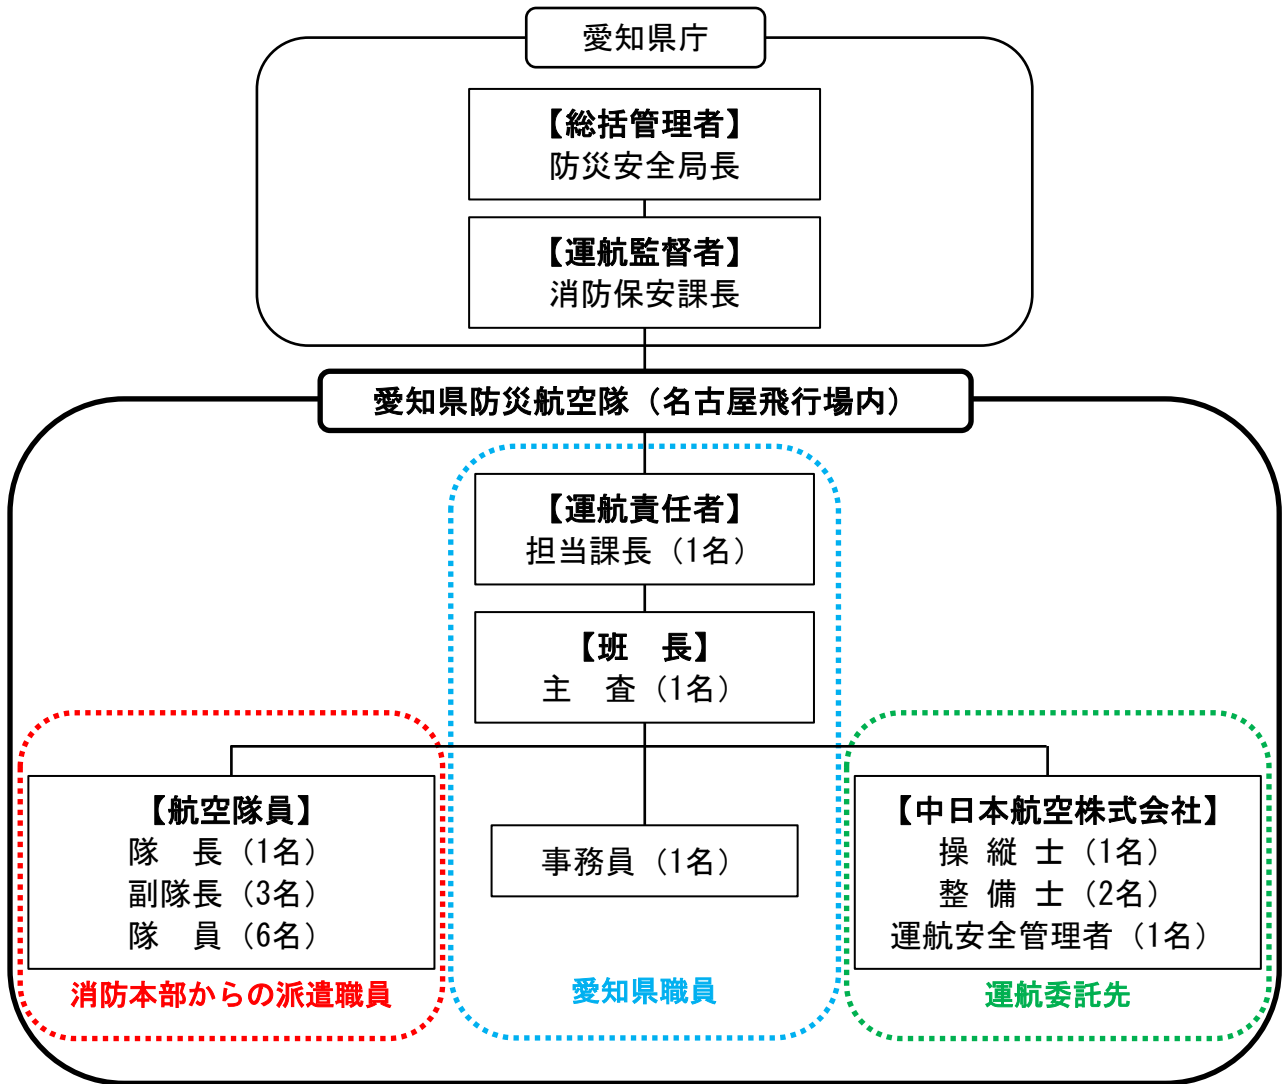

組織図

所 属 愛知県防災安全局防災部消防保安課防災航空グループ【愛知県防災航空隊】

場 所 愛知県西春日井郡豊山町大字豊場字殿釜2（名古屋飛行場内）

運航体制 日の出から日没まで

運営管理

名 簿

職 名	氏 名	所 属 (派遣元)
担当課長	くろはら こうじ 黒原 弘治	愛知県防災安全局防災部消防保安課
主 査 (班 長)	やまだ たかふみ 山田 貴文	愛知県防災安全局防災部消防保安課
事 務 員	かすがい きみよ 春日井 貴美代	愛知県防災安全局防災部消防保安課
隊 長	こうけつ よしひろ 纈纈 吉博	名古屋市消防局
副 隊 長 【救急救命士】	なかむら ゆう 中村 裕	幸田町消防本部
副 隊 長 【救急救命士】	なつめ ゆうき 夏目 祐樹	海部東部消防組合消防本部
副 隊 長	いわた がく 岩田 岳	新城市消防本部
隊 員	たがみ りょうたろう 田上 良太郎	田原市消防本部
隊 員 【救急救命士】	はらだ ともゆき 原田 知幸	尾三消防組合
隊 員	えぐち たかゆき 江口 尊将	丹羽広域事務組合消防本部
隊 員 【救急救命士】	かわばた ふみや 河端 郁弥	大府市消防本部
隊 員	たじま なおき 但馬 直樹	衣浦東部広域連合消防局
隊 員	たかぎ けい 高木 慧	犬山市消防本部
操 縦 士	おおた つよし 太田 剛	中日本航空株式会社
整 備 士	こんどう あつしげ 近藤 篤重	中日本航空株式会社
整 備 士	おがわ じゅんいち 小川 純一	中日本航空株式会社
運航安全管理者	まだ こうどう 木田 幸道	中日本航空株式会社