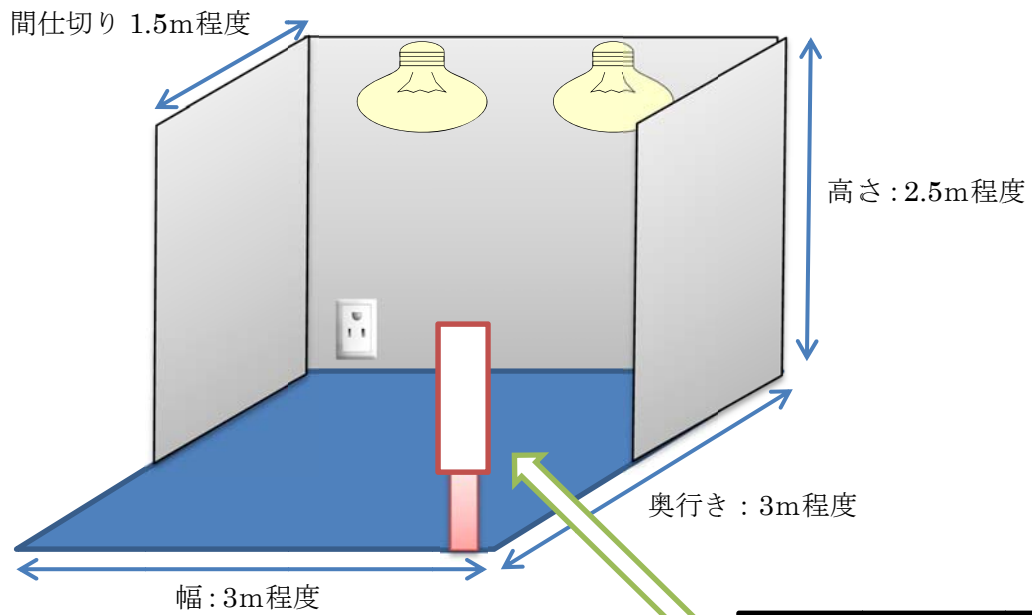

ブースイメージ図：幅 3m程度、奥行き 3m程度、高さ 2.5m程度

※スポットライト、コンセント、社名板の位置は
相談に応じます。

社名板
幅 30cm×高さ 90cm