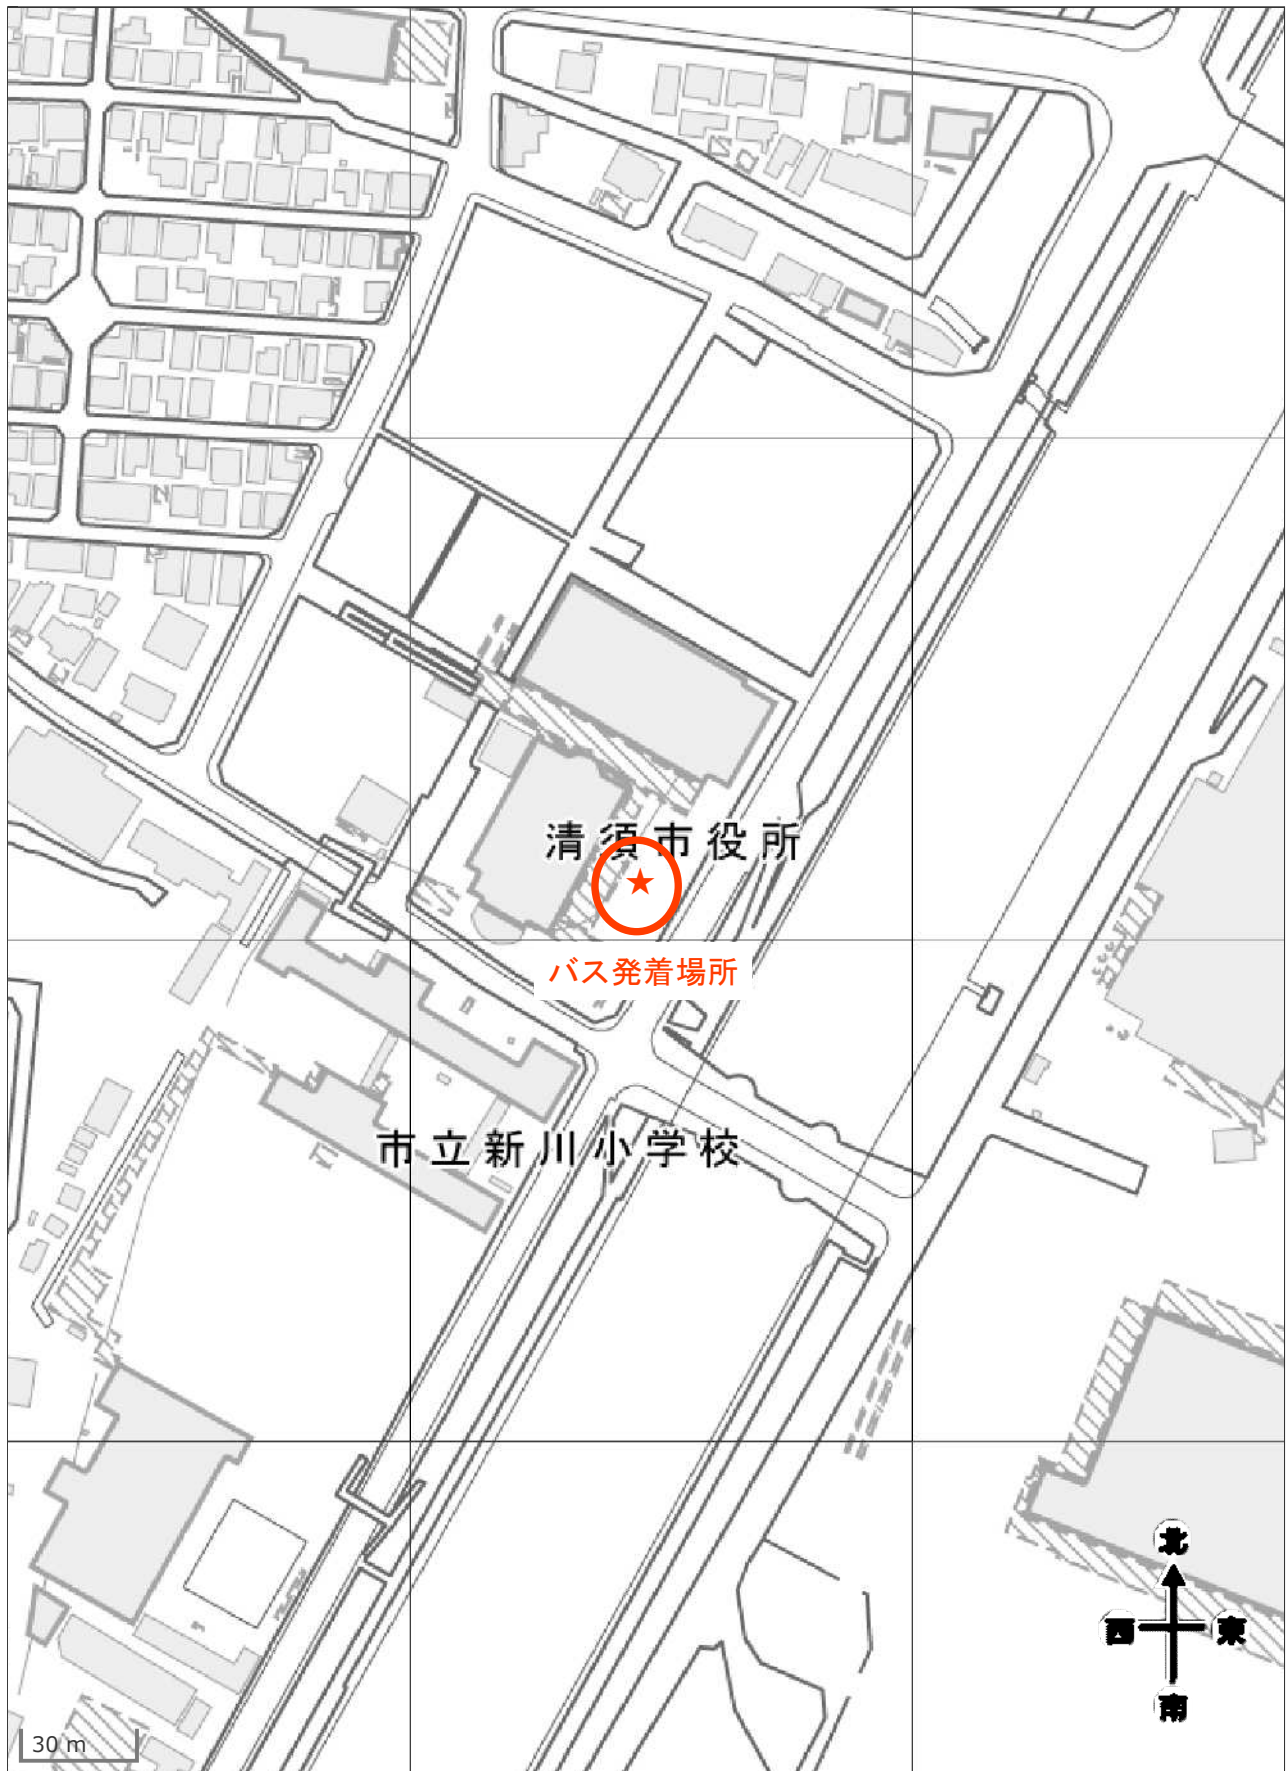

名古屋空港ターミナルビル会場

○無料シャトルバス発着所
清須市役所

「国土地理院地図」をもとに加工作成