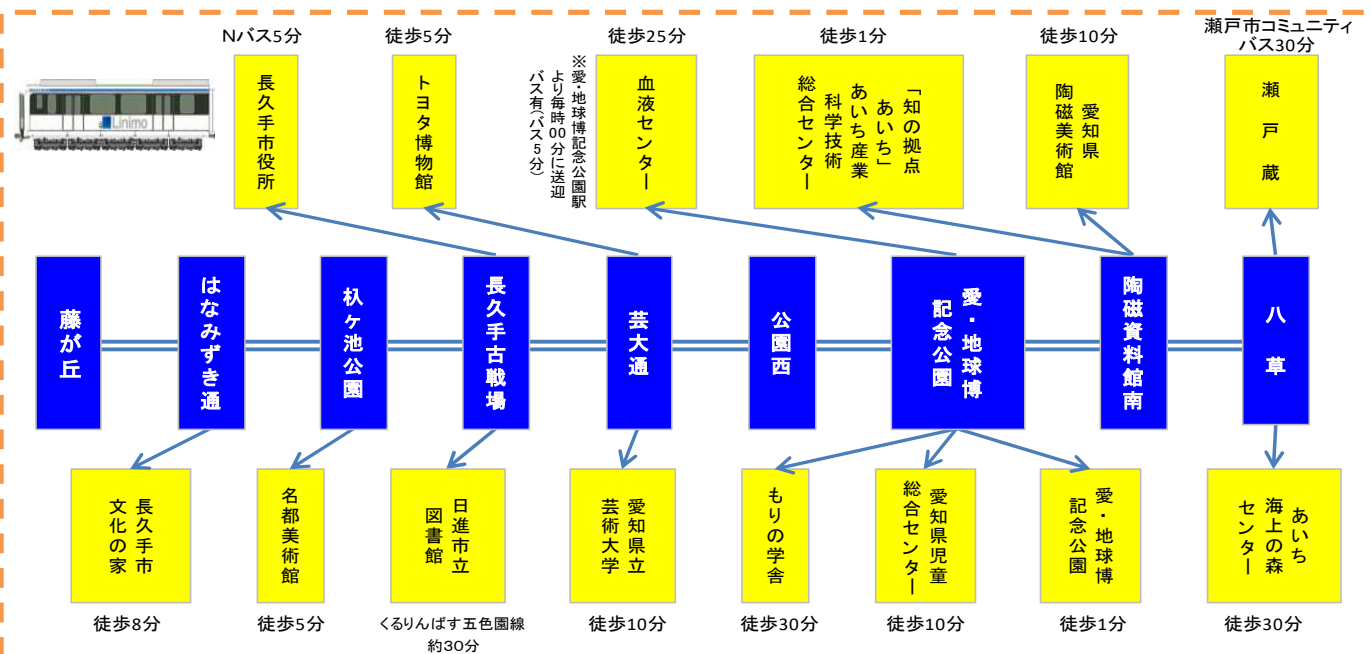

イベントにご参加の際は、コロナウイルス感染症対策として、マスクの着用、手洗いや手指消毒用アルコールの使用、咳エチケットの励行をお願いいたします。「新型コロナウイルス接触確認アプリ(COCoA)」をご活用ください。

《発行 東部丘陵連絡協議会(事務局:愛知県都市・交通局交通対策課 TEL:052-954-6127)》

リニモに乗って出かけよう!! 夏のリニモ沿線 イベントガイド2021

八草
みずき

名古屋市名東区から長久手市をとり
豊田市までをつなぐ、
日本で唯一の磁気浮上式
リニアモーターカーです。

夏のリニモ沿線はイベントがいっぱい♪
リニモに乗って遊びに来ませんか☆

八草みずきは「鉄道むすめ」の一人で、
リニモ乗務員として活躍中！名前の由来
は「八草駅」「はなみずき通駅」から。
※「鉄道むすめ」は株式会社トミーテックが展
開する、全国の鉄道事業者の制服を着たキャ
ラクターです。

© TOMYTEC/イラスト:MATSUDA98

市バス・地下鉄でのおでかけが便利でお得です！

土・日・休日及び毎月8日(名古屋市環境保全の日)に、
ご利用いただける **ドニチエコきっぷ**
大人620円・小児310円で市バス・地下鉄が1日乗り放題！

※「ドニチエコきっぷ」「一日乗車券」は、ゆとりーとライン(高架区間)、名鉄バス、あおなみ線、
リニモでは利用できません。

ご利用開始後の有効期限内のドニチエコきっぷ等の一日乗車券を提示するだけで、
名古屋市内の施設・飲食店等で割引等の特典が受けられます！

(※詳細は地下鉄駅で配布している特典ガイドブック「なごや得ナビ」をご覧ください。)

(管理 ~8/8)

なごや得ナビ

 イベントカレンダー ★印は事前申込みが必要(一部事前申込みも含む)