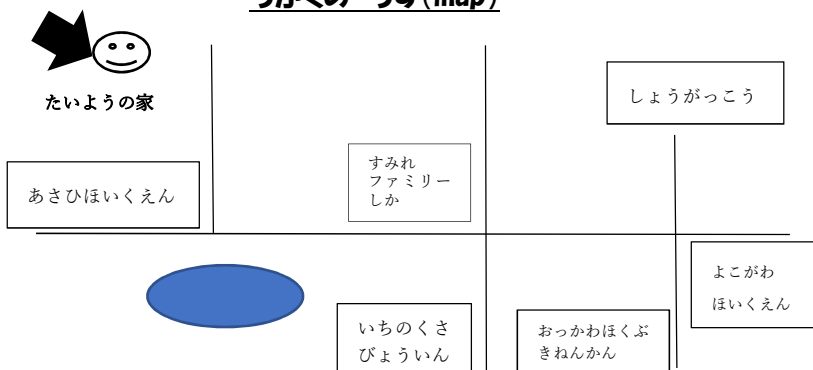

ちかくの ちず(map)

10がつの サロンに、さんか したい ひとは、たいようのいえ に きてく ださい。メールでも もうしこみ できます。

お問い合わせ (contact)
社会福祉法人太陽たいようの家 (taiyounoie)
Tel/0569-89-8801 < e-mail> taiyou-ie@wing.ocn.ne.jp