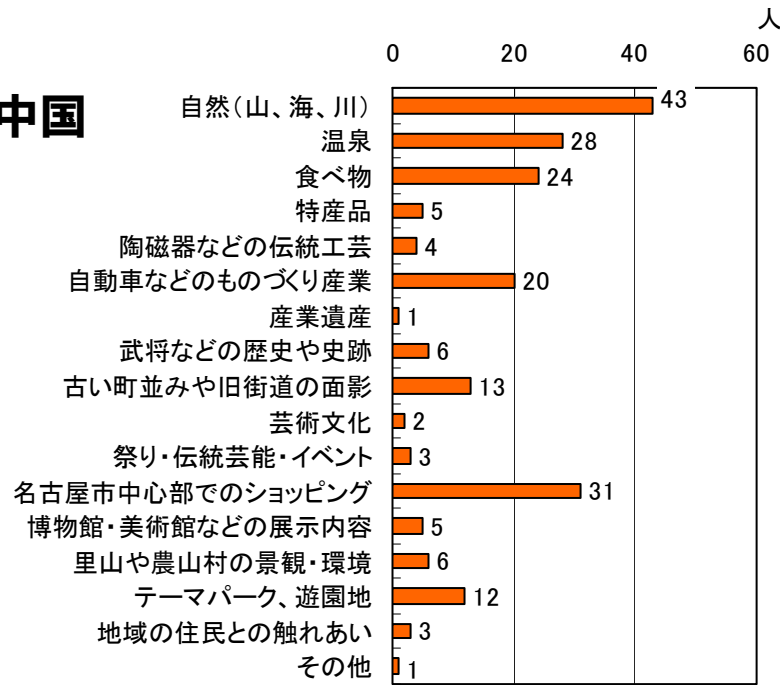

# 愛知県への来訪回数

出典:愛知県 平成21年度「観光施設等実態調査」

# 旅行の目的

出典：愛知県 平成21年度「観光施設等実態調査」

# 観光の内容

- 自然景観
- 史跡、文化財、博物館、水族館
- テーマパーク、遊園地
- 食べ物
- 買物
- 温泉
- スポーツ観戦
- 祭り
- 無回答、無効回答

出典：愛知県 平成21年度「観光施設等実態調査」

## 中国