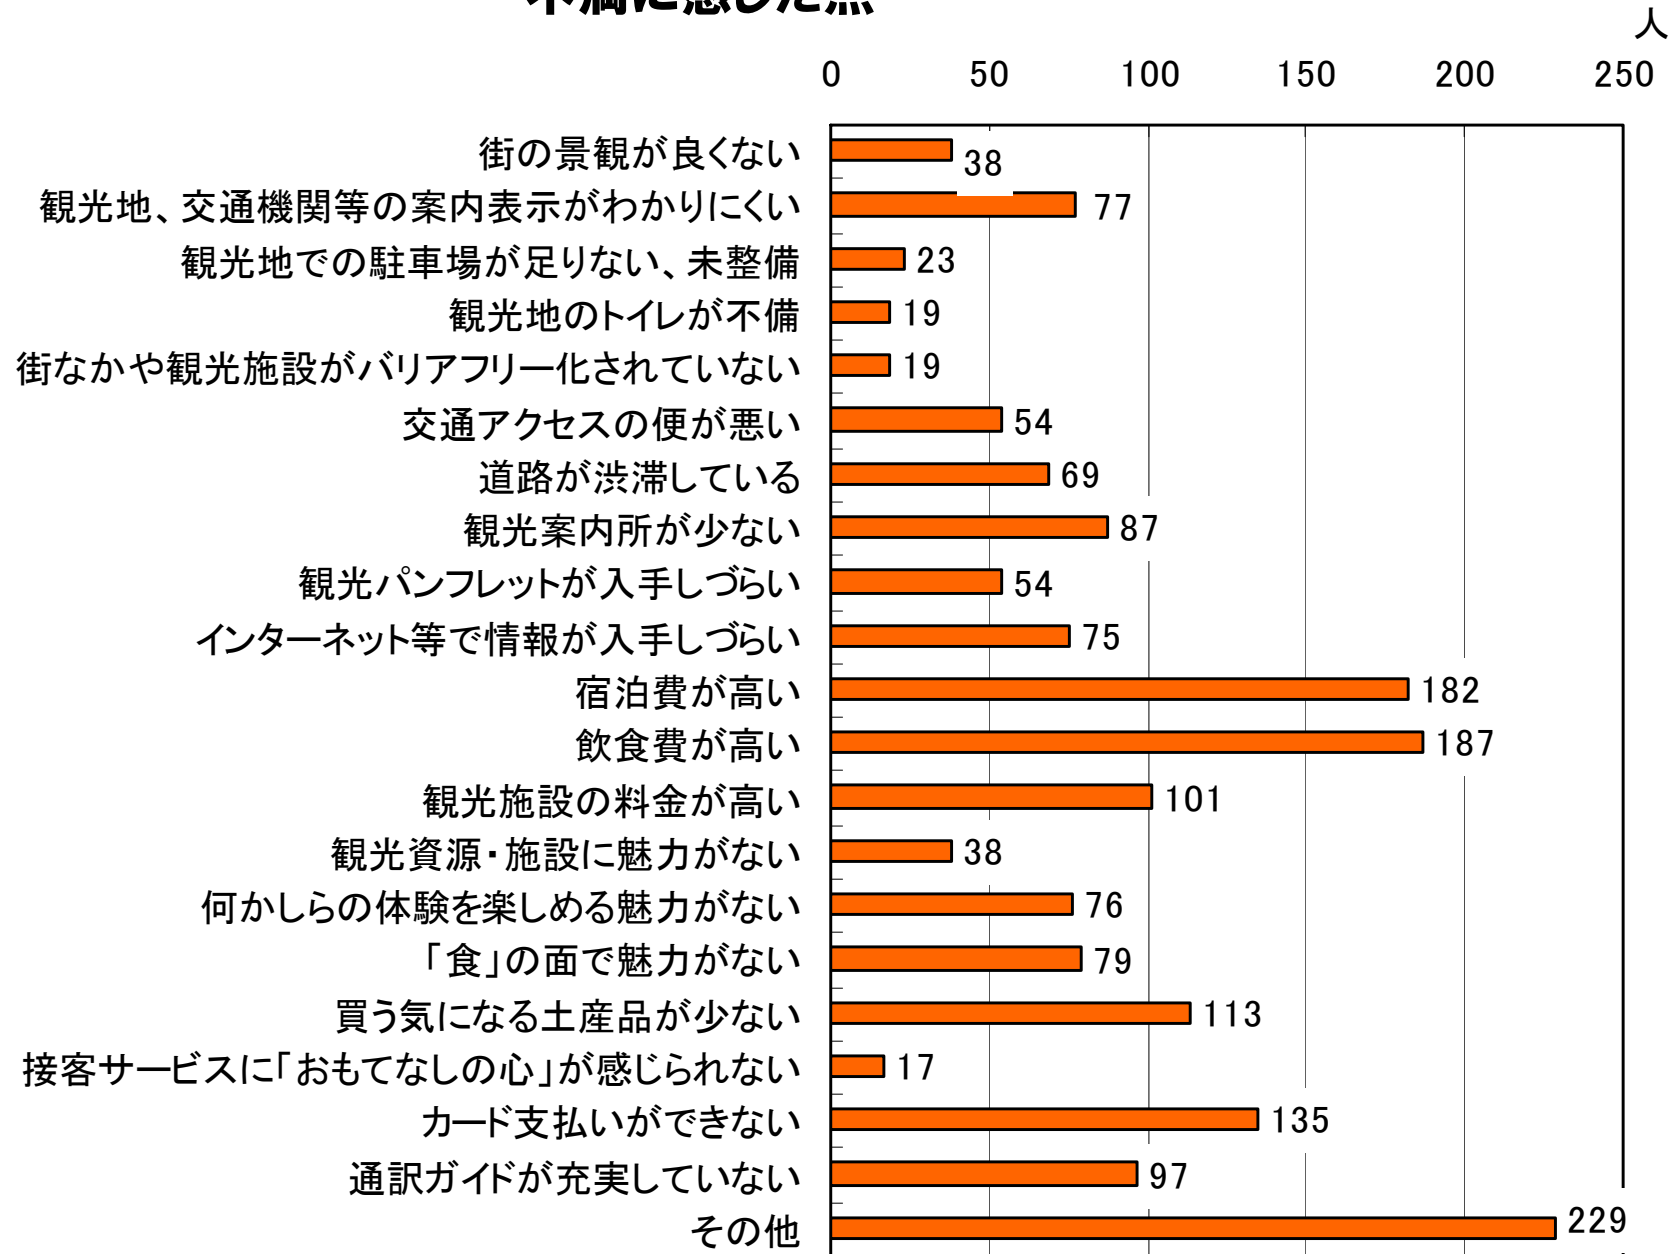

不満に感じた点

出典：愛知県 平成21年度「観光施設等実態調査」