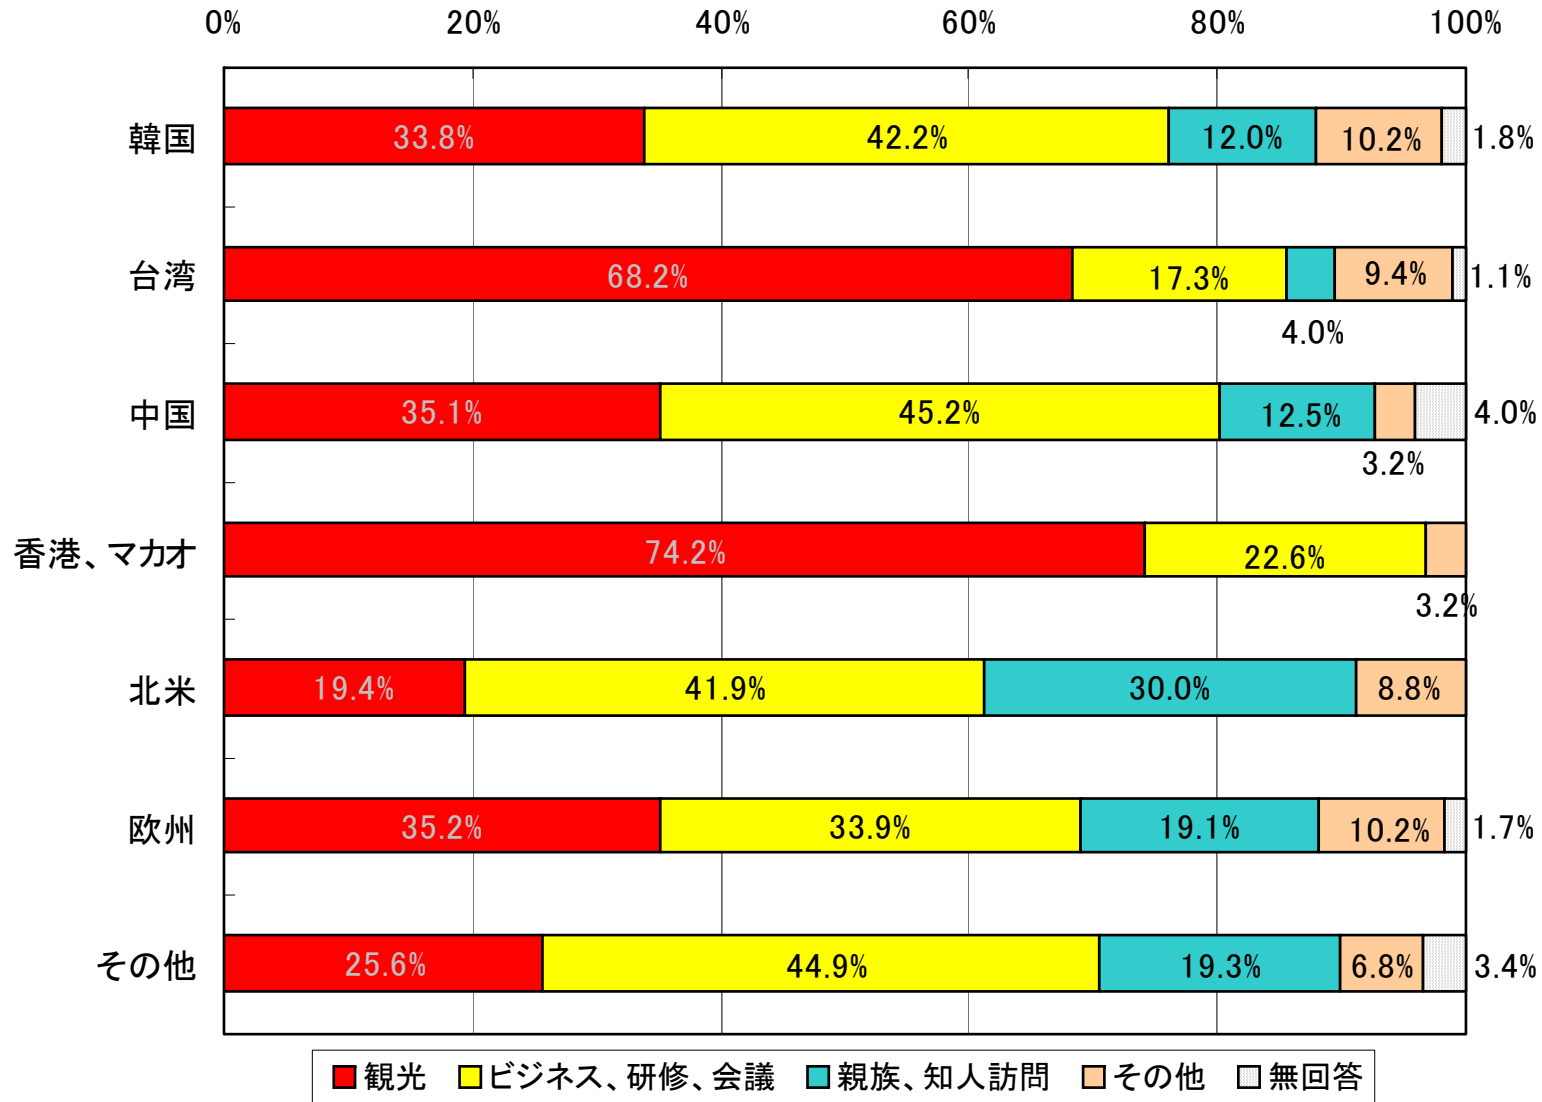

# 愛知県への来訪回数

出典:愛知県 平成21年度「観光施設等実態調査」

# 旅行の目的

出典：愛知県 平成21年度「観光施設等実態調査」

# 観光の内容

- 自然景観
- 史跡、文化財、博物館、水族館
- テーマパーク、遊園地
- 食べ物
- 買物
- 温泉
- スポーツ観戦
- 祭り
- 無回答、無効回答

出典：愛知県 平成21年度「観光施設等実態調査」