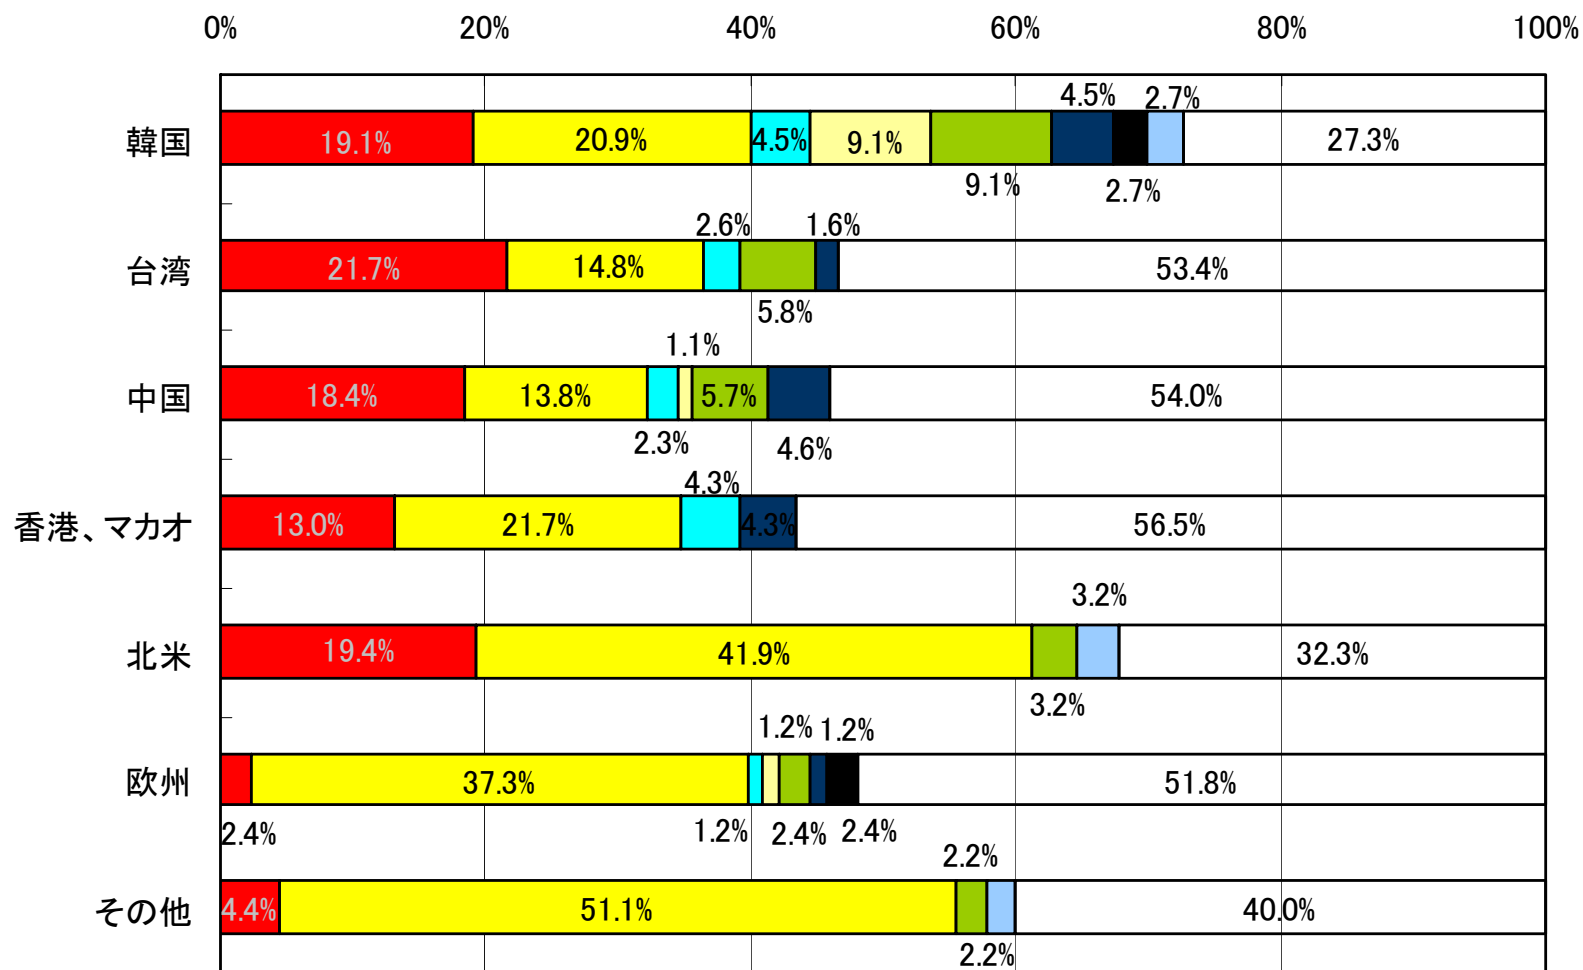

# 愛知県への来訪回数

出典:愛知県 平成21年度「観光施設等実態調査」

# 旅行の目的

出典：愛知県 平成21年度「観光施設等実態調査」

# 観光の内容

- 自然景観
- 史跡、文化財、博物館、水族館
- テーマパーク、遊園地
- 食べ物
- 買物
- 温泉
- スポーツ観戦
- 祭り
- 無回答、無効回答

出典：愛知県 平成21年度「観光施設等実態調査」