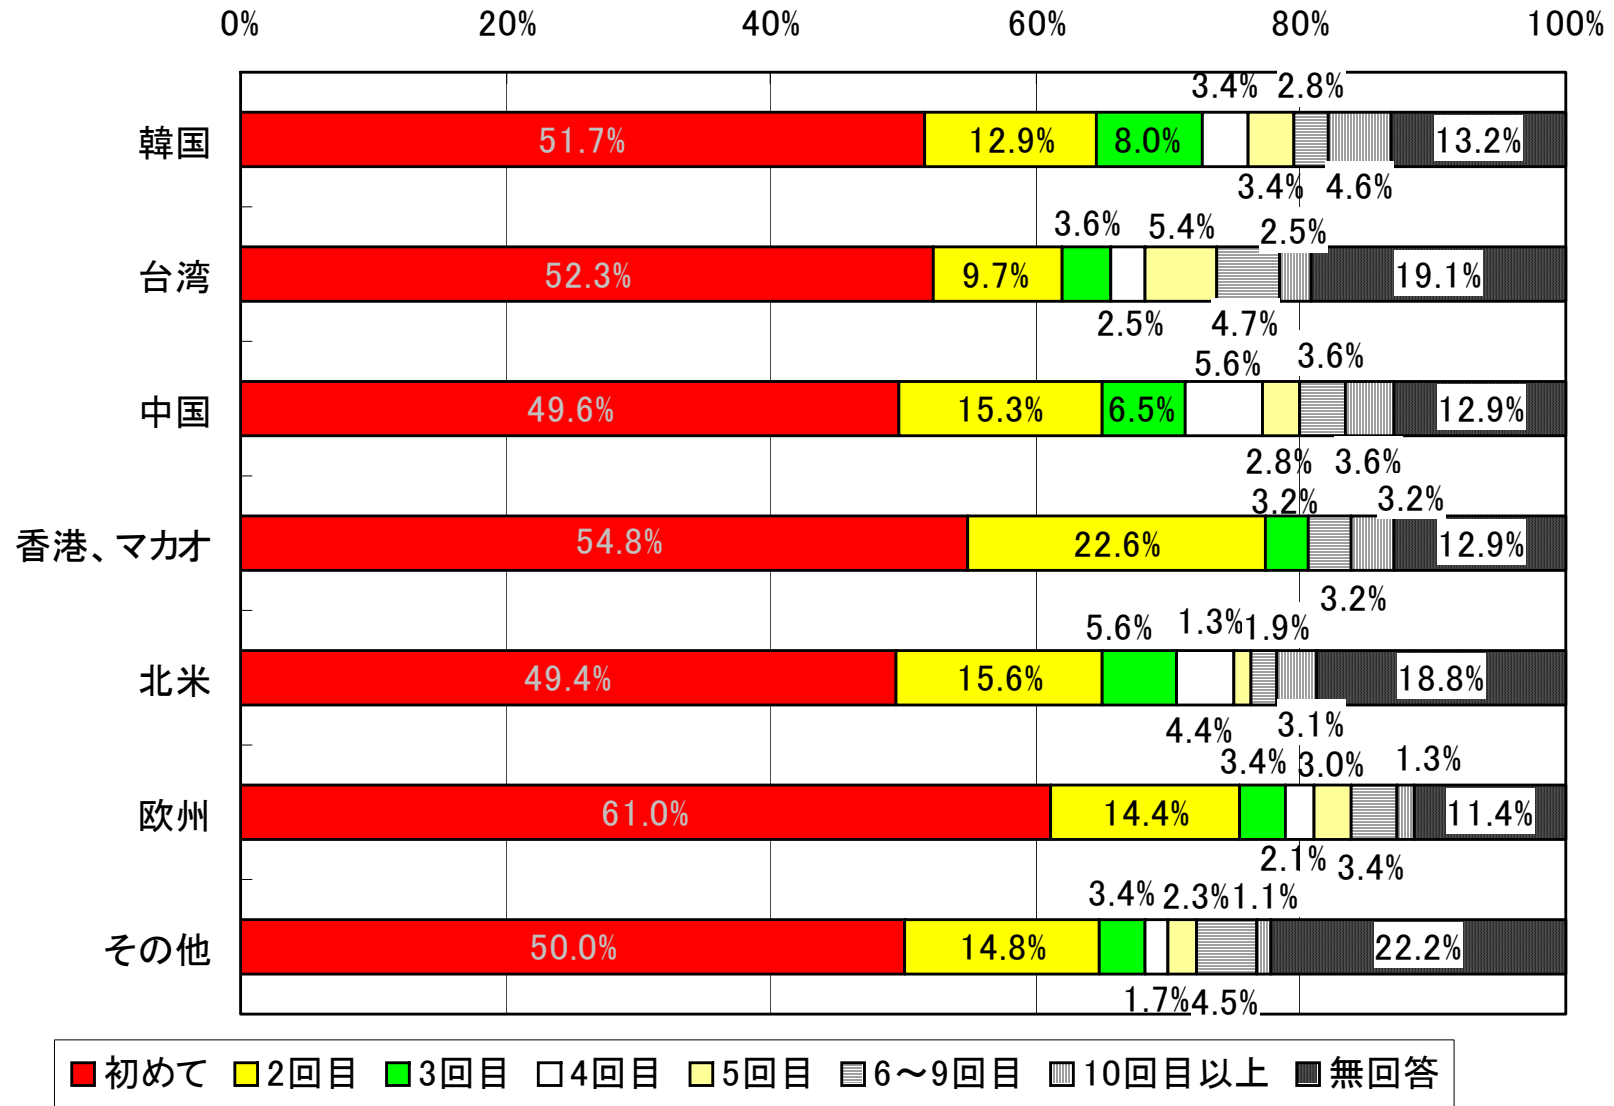

# 愛知県への来訪回数

出典:愛知県 平成21年度「観光施設等実態調査」

# 旅行の目的

出典：愛知県 平成21年度「観光施設等実態調査」

# 観光の内容

- 自然景観
- 史跡、文化財、博物館、水族館
- テーマパーク、遊園地
- 食べ物
- 買物
- 温泉
- スポーツ観戦
- 祭り
- 無回答、無効回答

出典：愛知県 平成21年度「観光施設等実態調査」