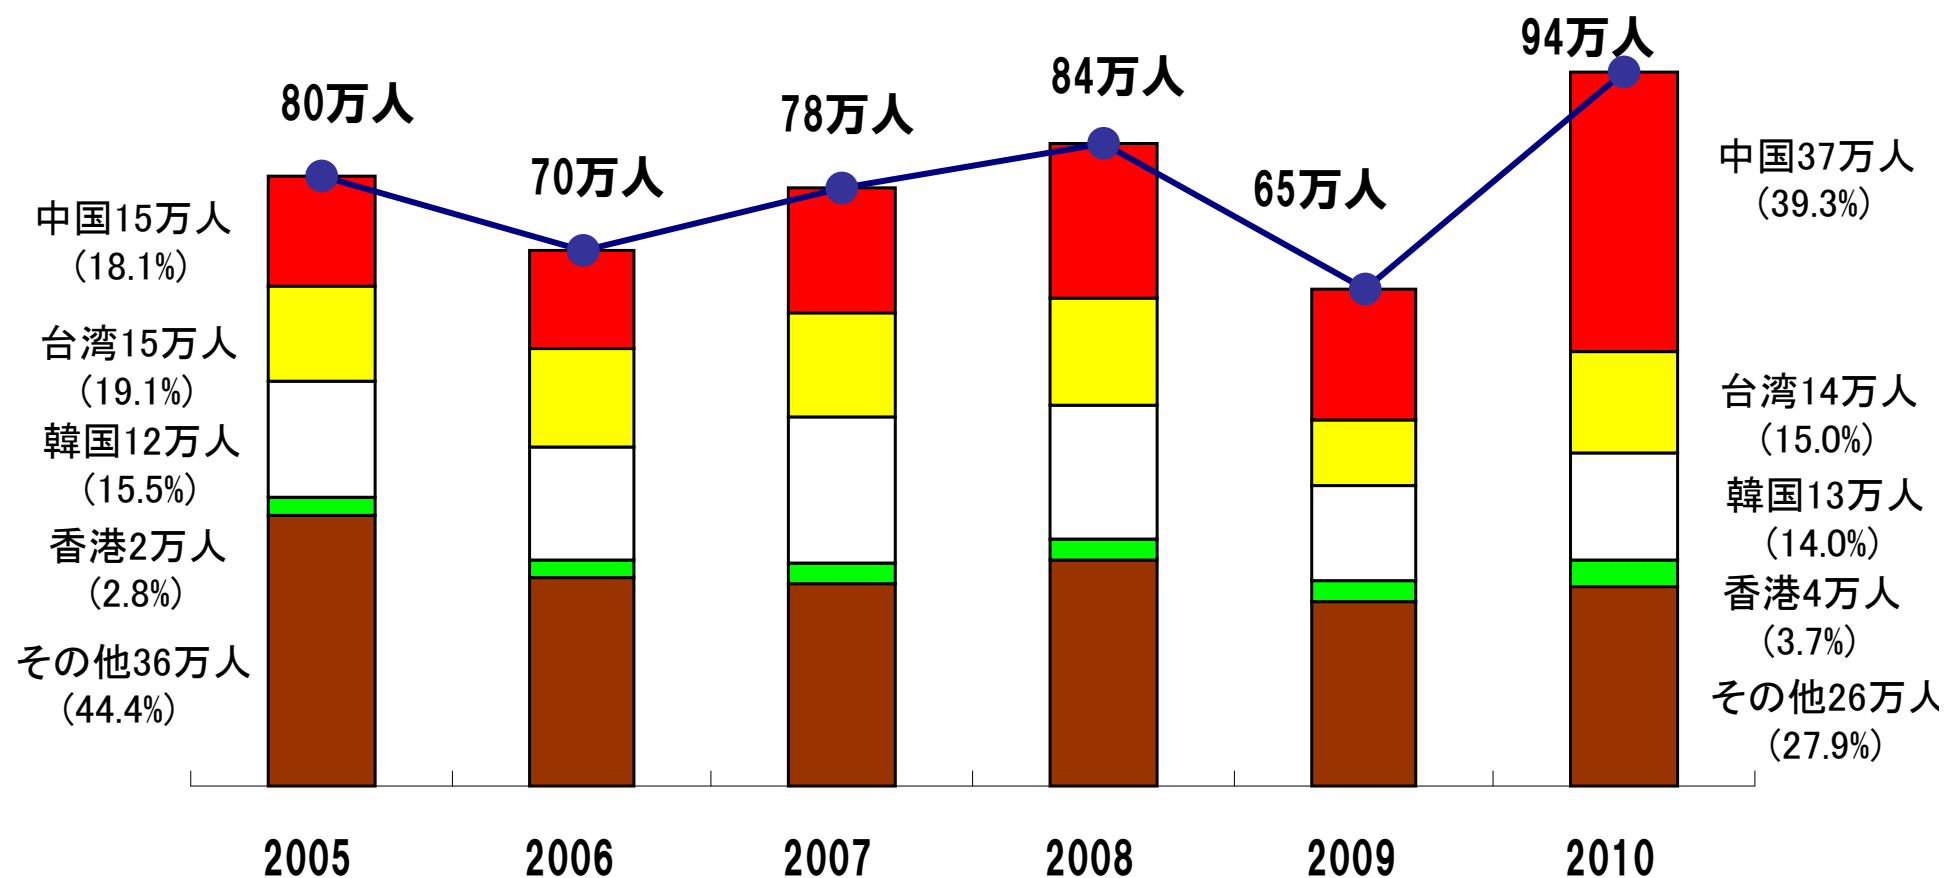

## 愛知へ来県した外国人数の推移(推計値)

日本政府観光局(JNTO)の資料をもとに愛知県が推計。

毎年の訪日客数に都道府県別の訪問率を乗じて来県者数を算定。

※訪問率＝当該都道府県を訪問したと回答した数÷全回答者数 2007年度までは、  
年度集計、2008年以降は暦年集計。

# 愛知県への来訪回数

出典:愛知県 平成21年度「観光施設等実態調査」

# 旅行の目的

出典：愛知県 平成21年度「観光施設等実態調査」

# 観光の内容

- 自然景観
- 史跡、文化財、博物館、水族館
- テーマパーク、遊園地
- 食べ物
- 買物
- 温泉
- スポーツ観戦
- 祭り
- 無回答、無効回答

出典：愛知県 平成21年度「観光施設等実態調査」